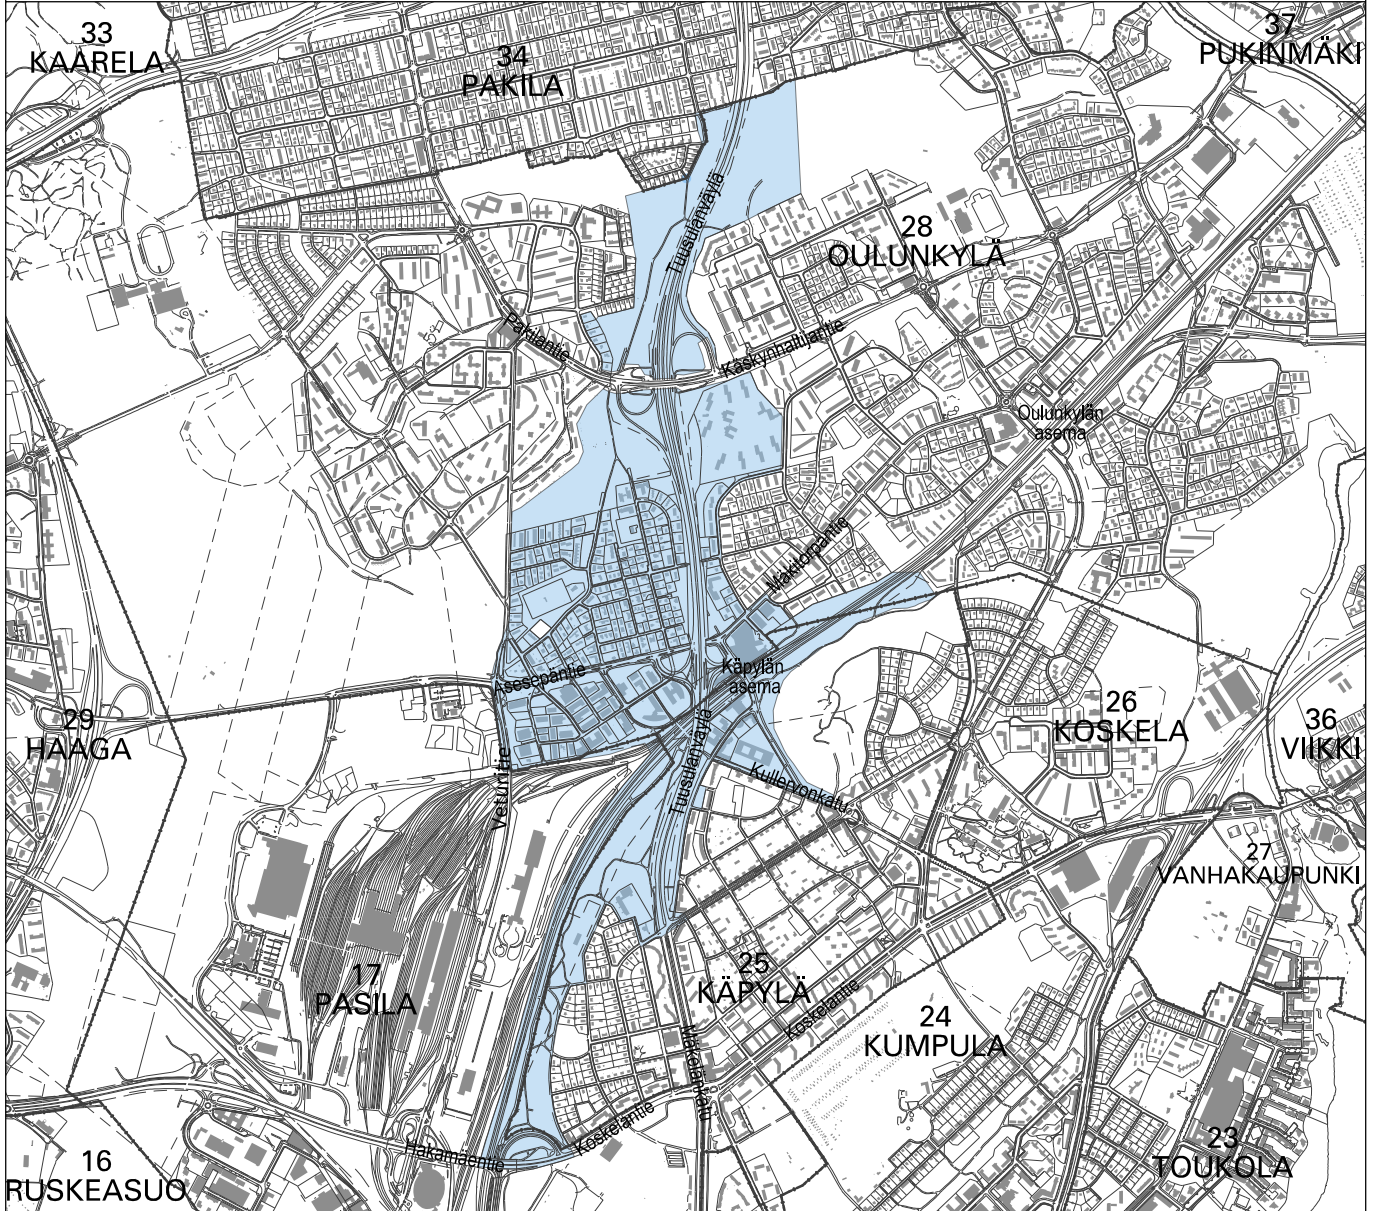

RAKENNUSKIELTOKARTTA

1:25000

TUUSULANBULEVARDIN ALUE
17. KAUPUNGINOSA PASILA
25. KAUPUNGINOSA KÄPYLÄ
28. KAUPUNGINOSA OULUNKYLÄ
34. KAUPUNGINOSA PAKILA

Rakennuskieltoalue

HELSINKI
ASEMAKAAVOITUS

RAKENNUSKIELLON ASETTAMINEN
MAANKÄYTTÖ- JA RAKENNUSLAKI 53 § 1

PÄIVÄYS

28.5.2019

PIIRUSTUS

12600

HYVÄKSYTTY KYLK

LAATINUT

Eeva Pirhonen

PIIRTÄNYT