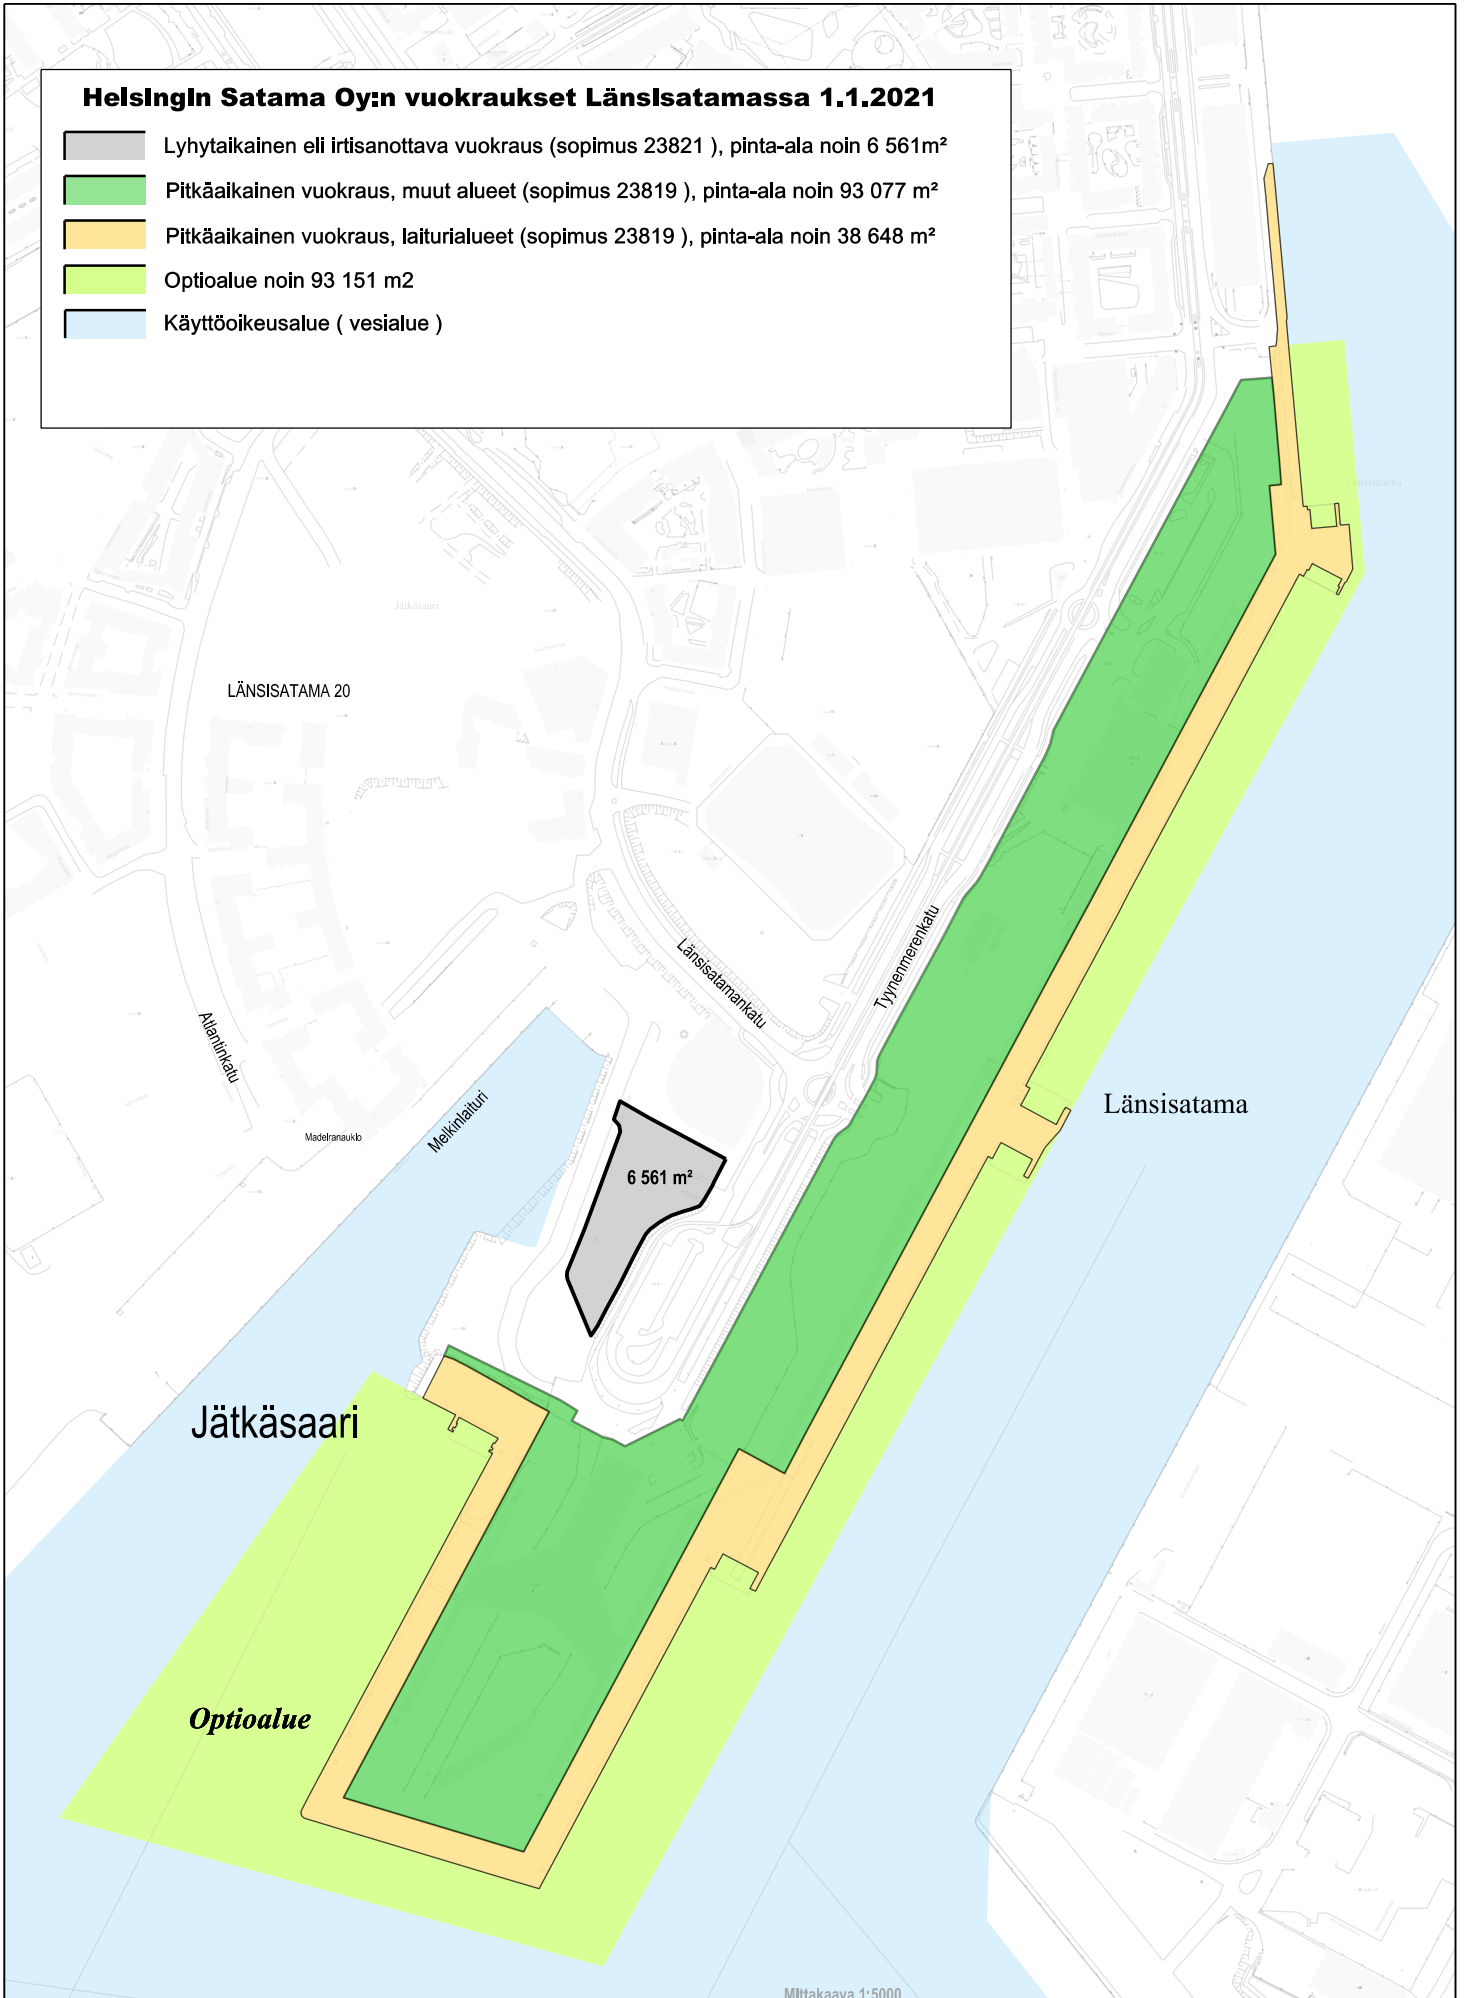

Helsingin Satama Oy:n vuokraukset Länsisatamassa 1.1.2021

-  Lyhytaikainen eli irtisanottava vuokraus (sopimus 23821), pinta-ala noin 6 561m²
-  Pitkäaikainen vuokraus, muut alueet (sopimus 23819), pinta-ala noin 93 077 m²
-  Pitkäaikainen vuokraus, laiturialueet (sopimus 23819), pinta-ala noin 38 648 m²
-  Optioalue noin 93 151 m²
-  Käyttöoikeusalue (vesialue)

Mittakaava 1:5000