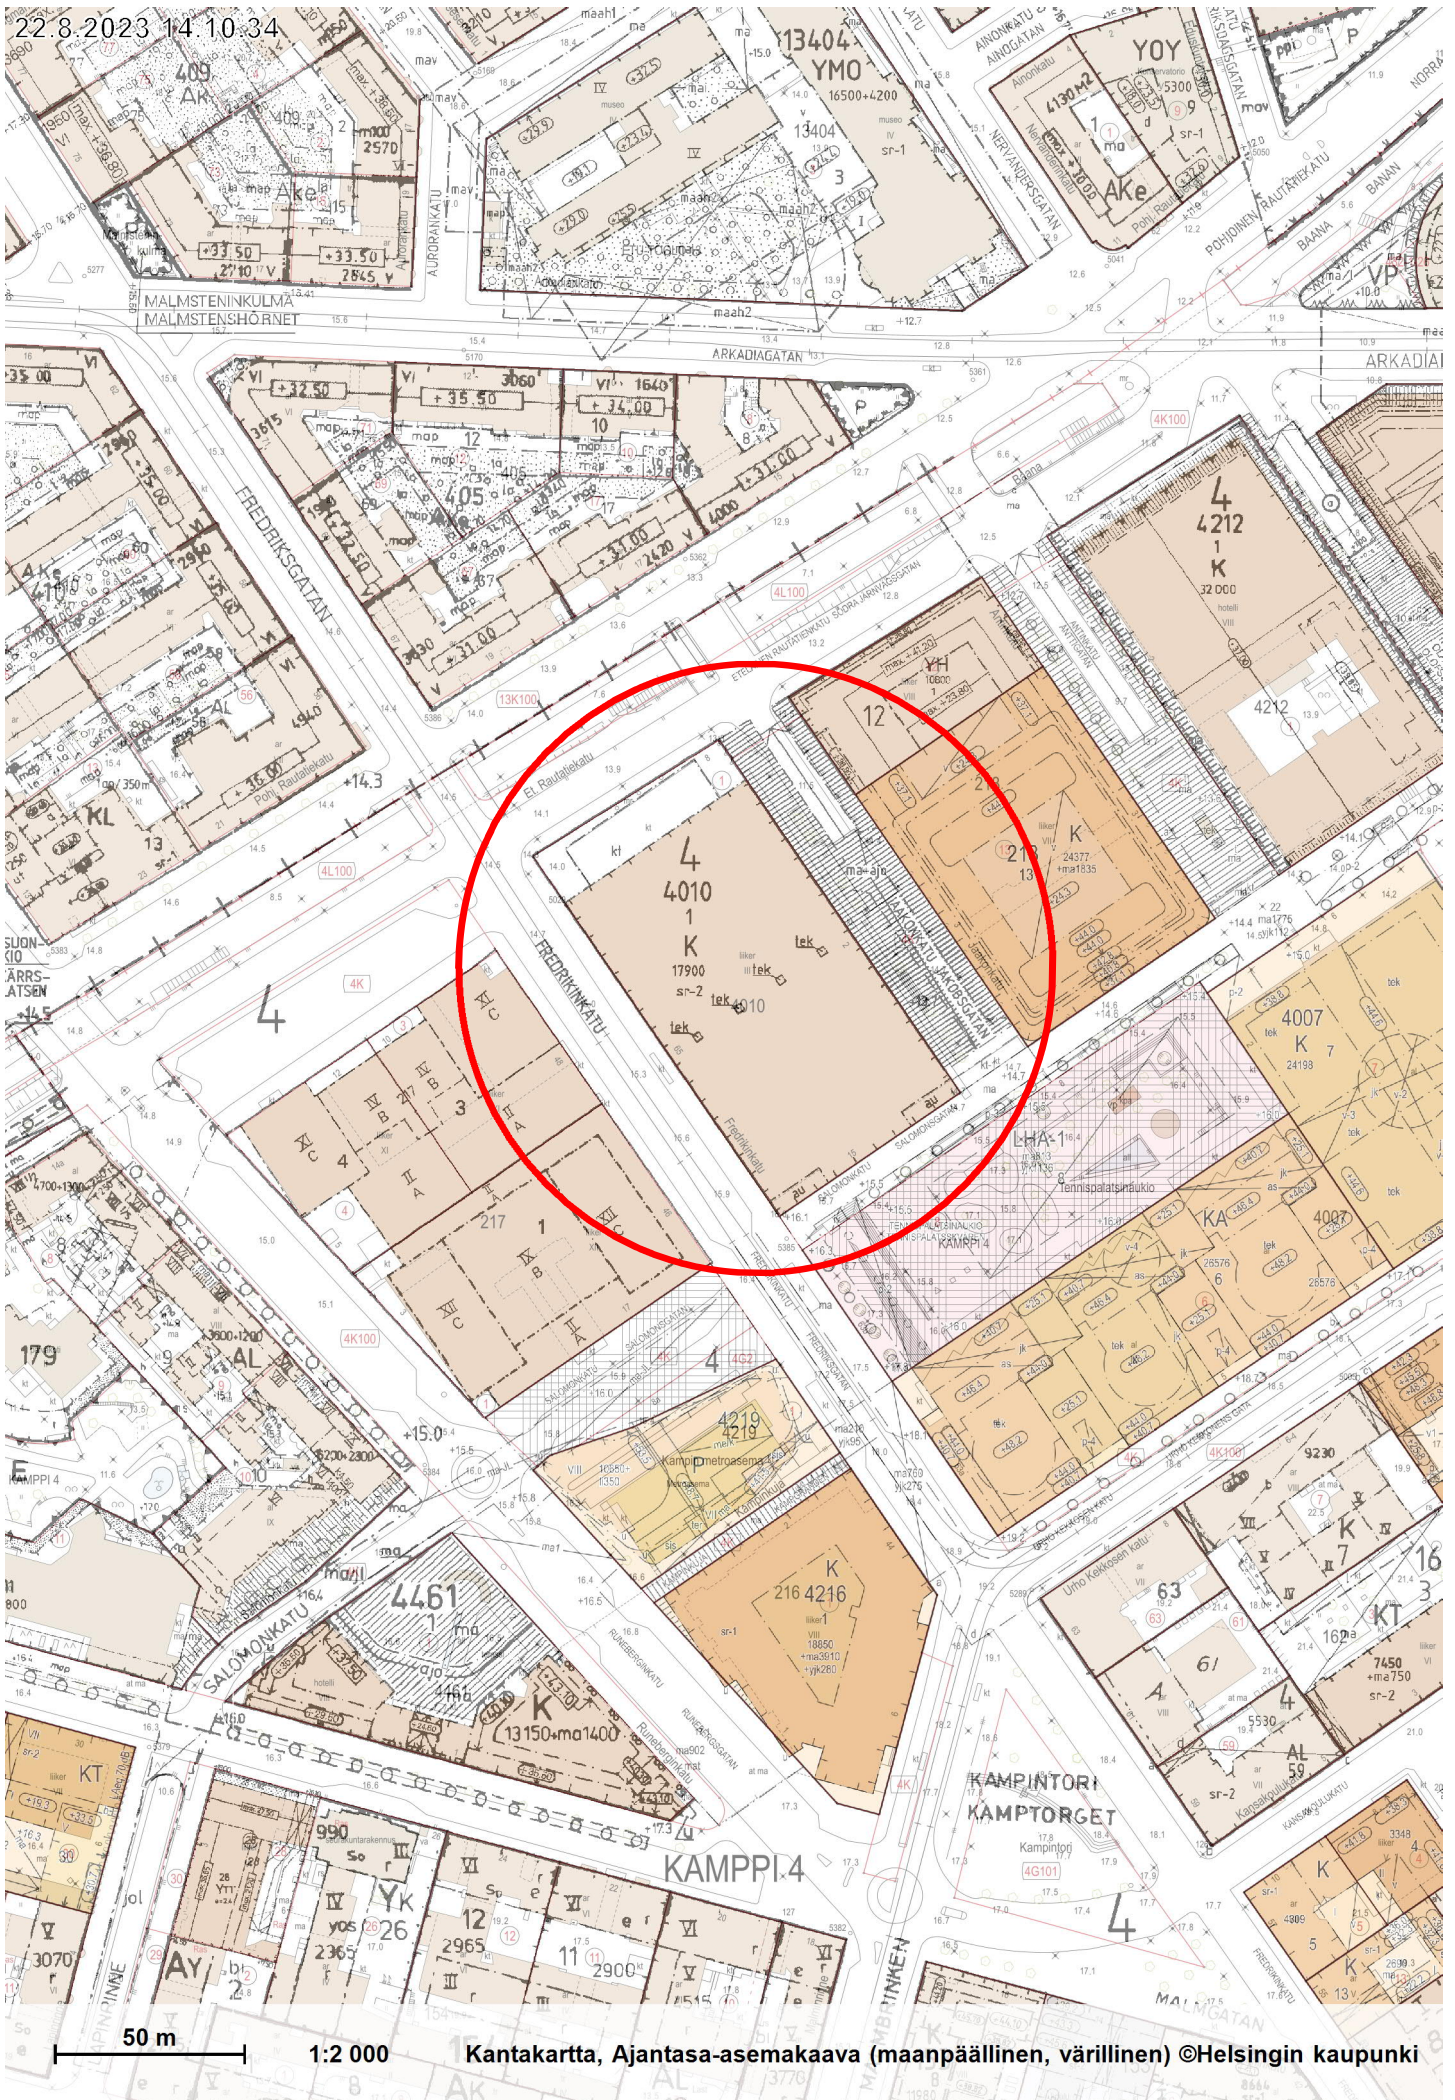

21.8.2023 10.16.17

500 m

1:15 000

Kiinteistökartan pääkohteet ©Helsingin kaupunki

Helsinki

22.8.2023 14.10.34

50 m 1:2 000

Kantakartta, Ajantasa-asemakaava (maanpäällinen, värillinen) ©Helsingin kaupunki