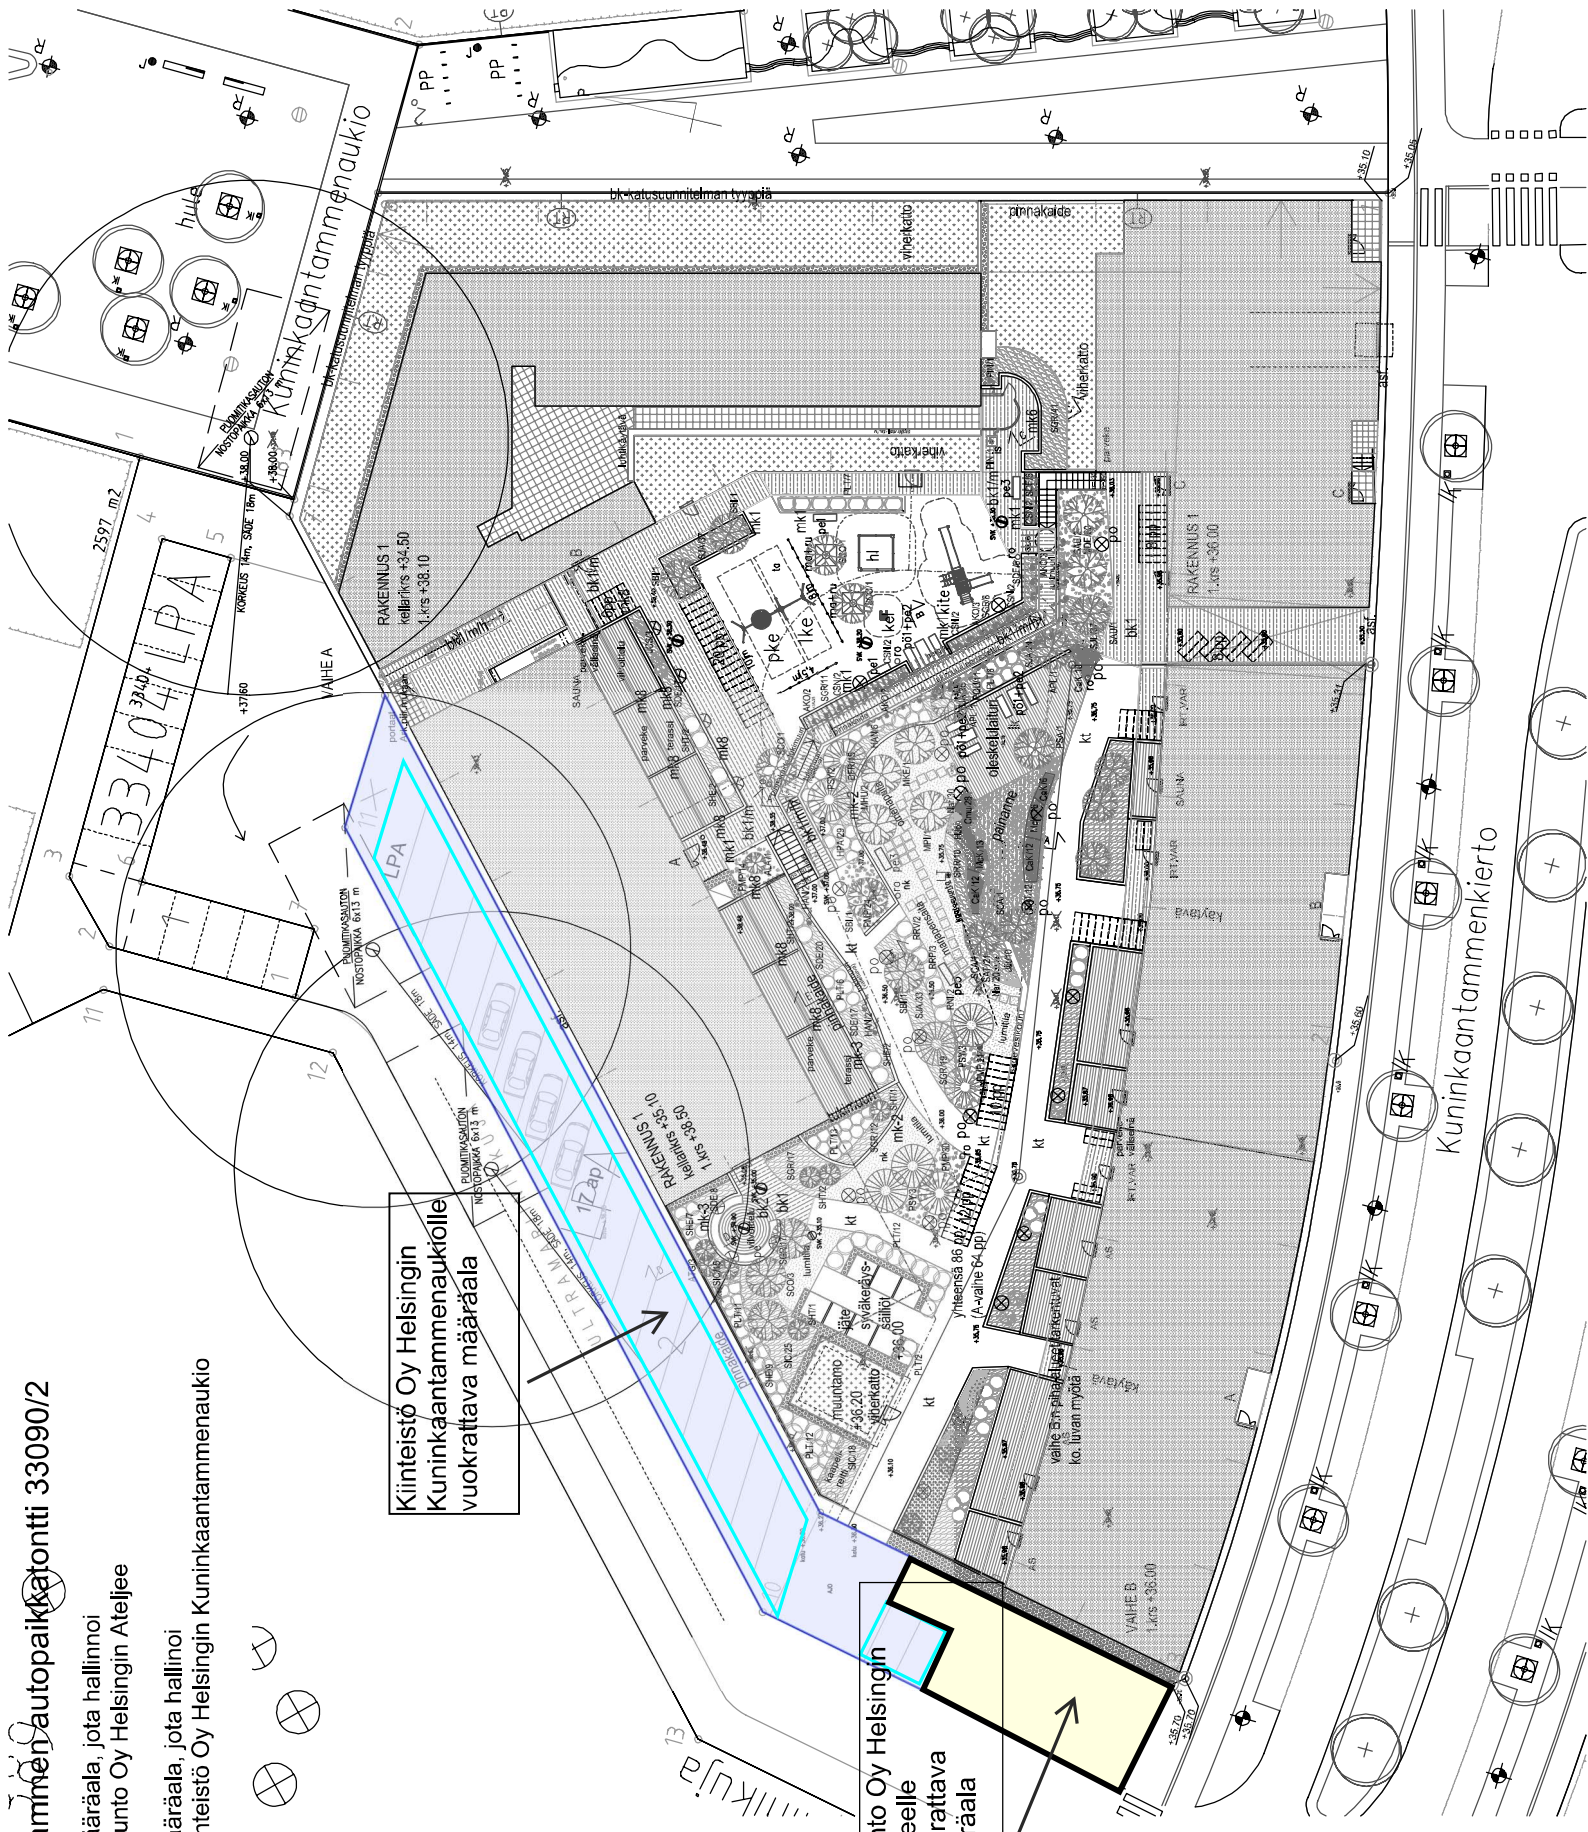

Kuninkaantammen Autopaikatontti 33090/2

- Määräala, jota hallinnoi Asunto Oy Helsingin Ateljee
- Määräala, jota hallinnoi Kiinteistö Oy Helsingin Kuninkaantammenaukio

Kiinteistö Oy Helsingin Kuninkaantammenaukiolle vuokrattava määräala

Asunto Oy Helsingin Ateljeelle vuokrattava määräala

Kuninkaantammenkierto