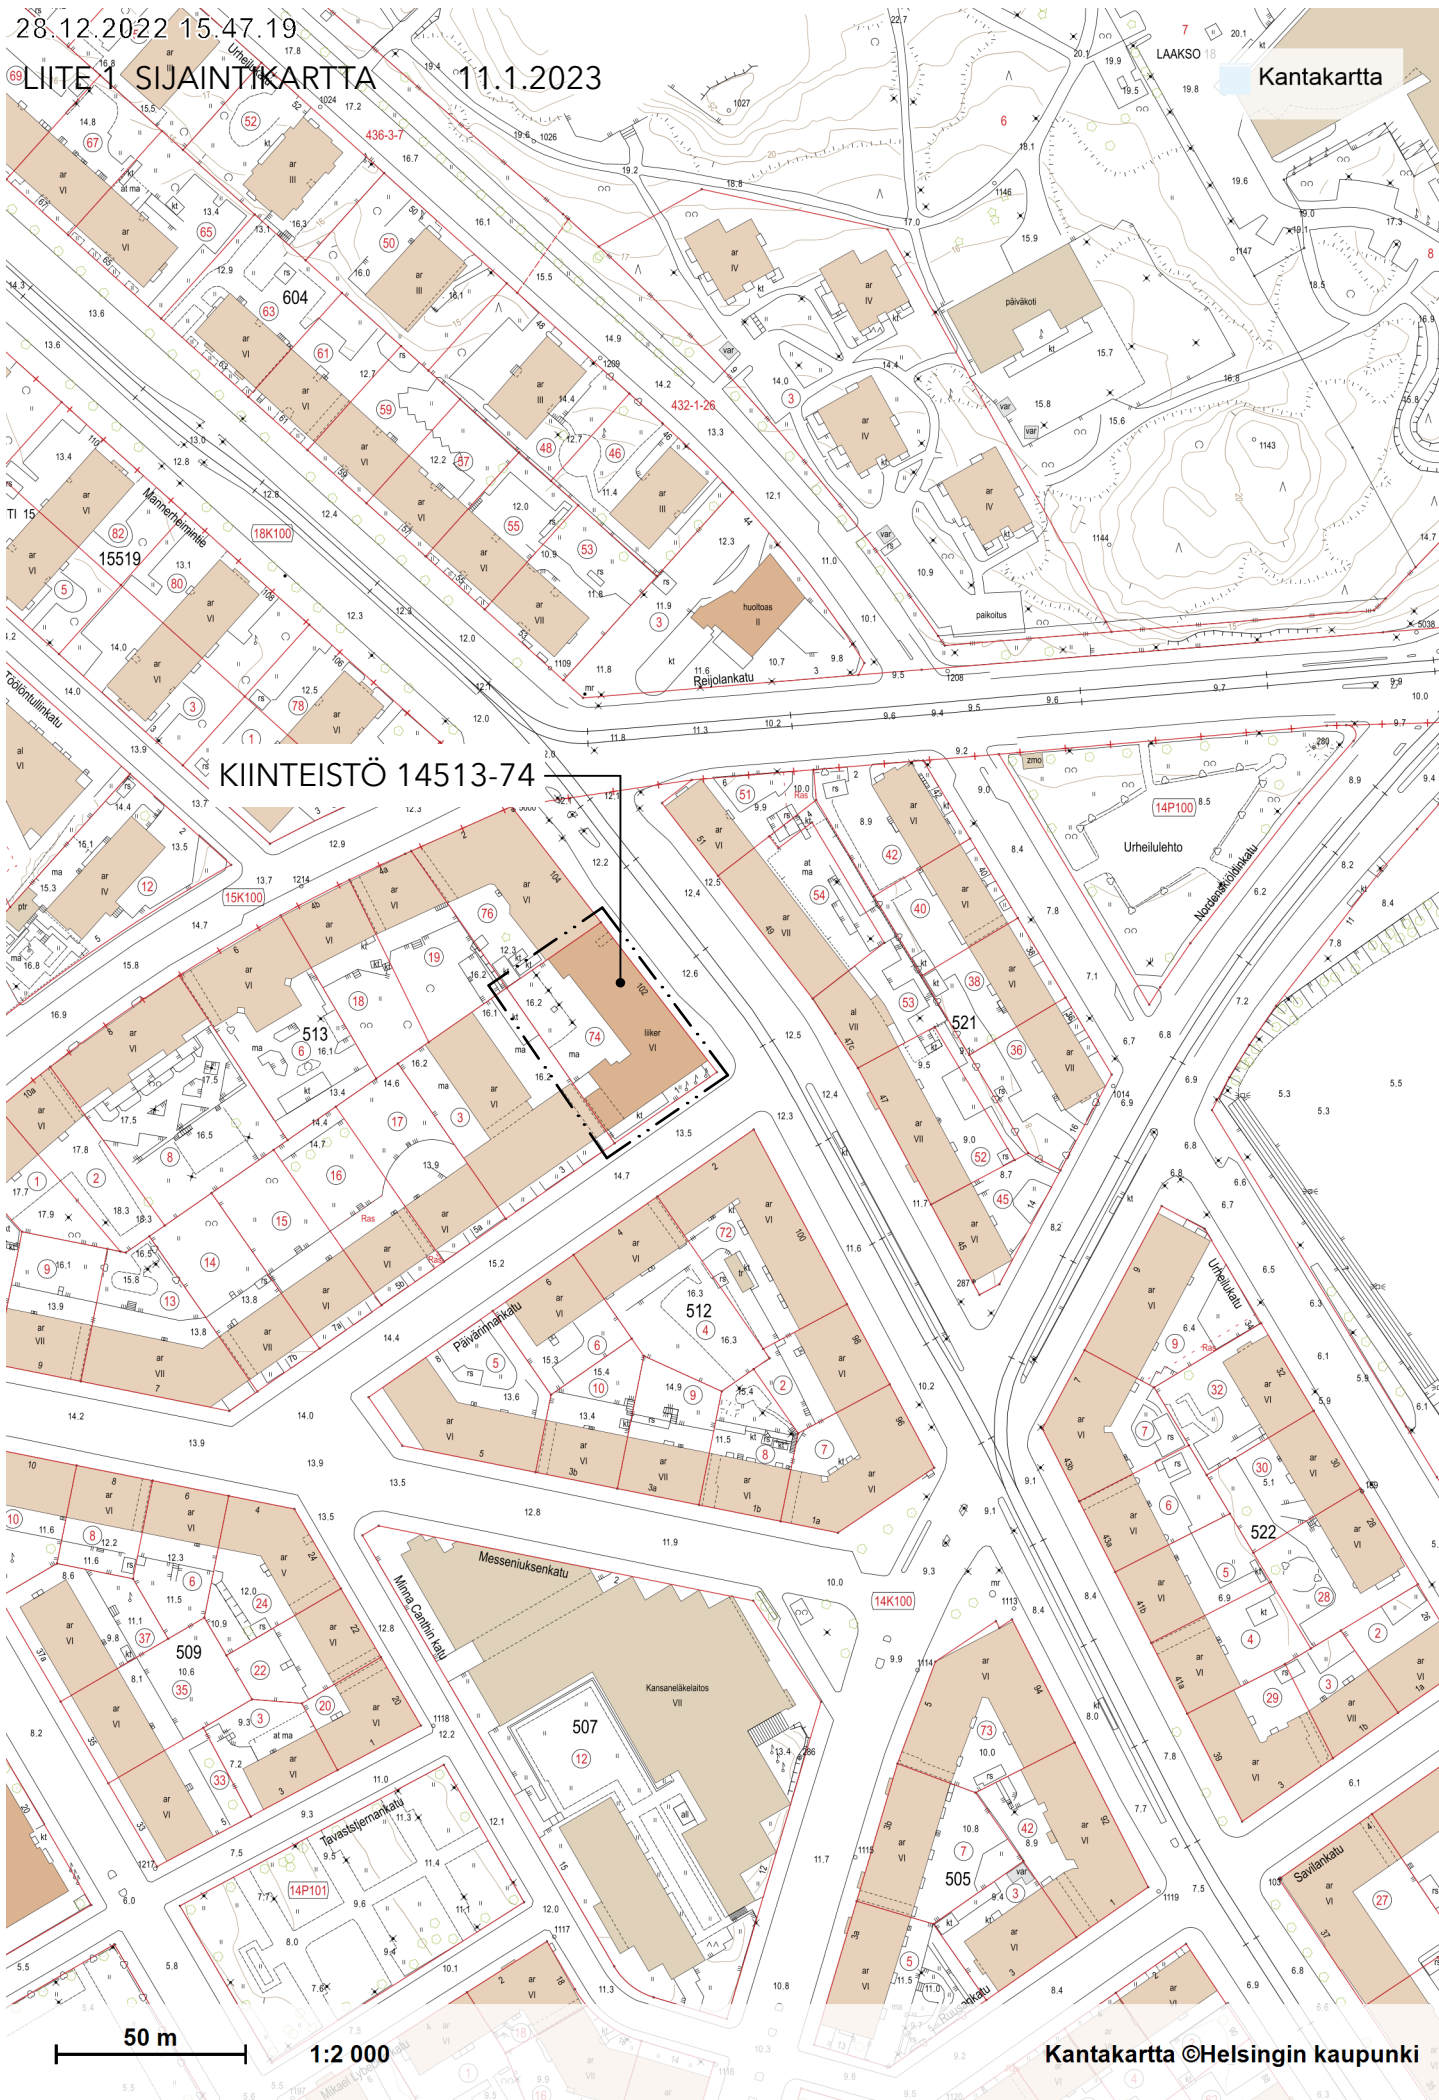

28.12.2022 15.47.19

68 LITE 1 SIJAINKARTTA

11.1.2023

Kantakartta

KIINTEISTÖ 14513-74

50 m

1:2 000

Kantakartta ©Helsingin kaupunki