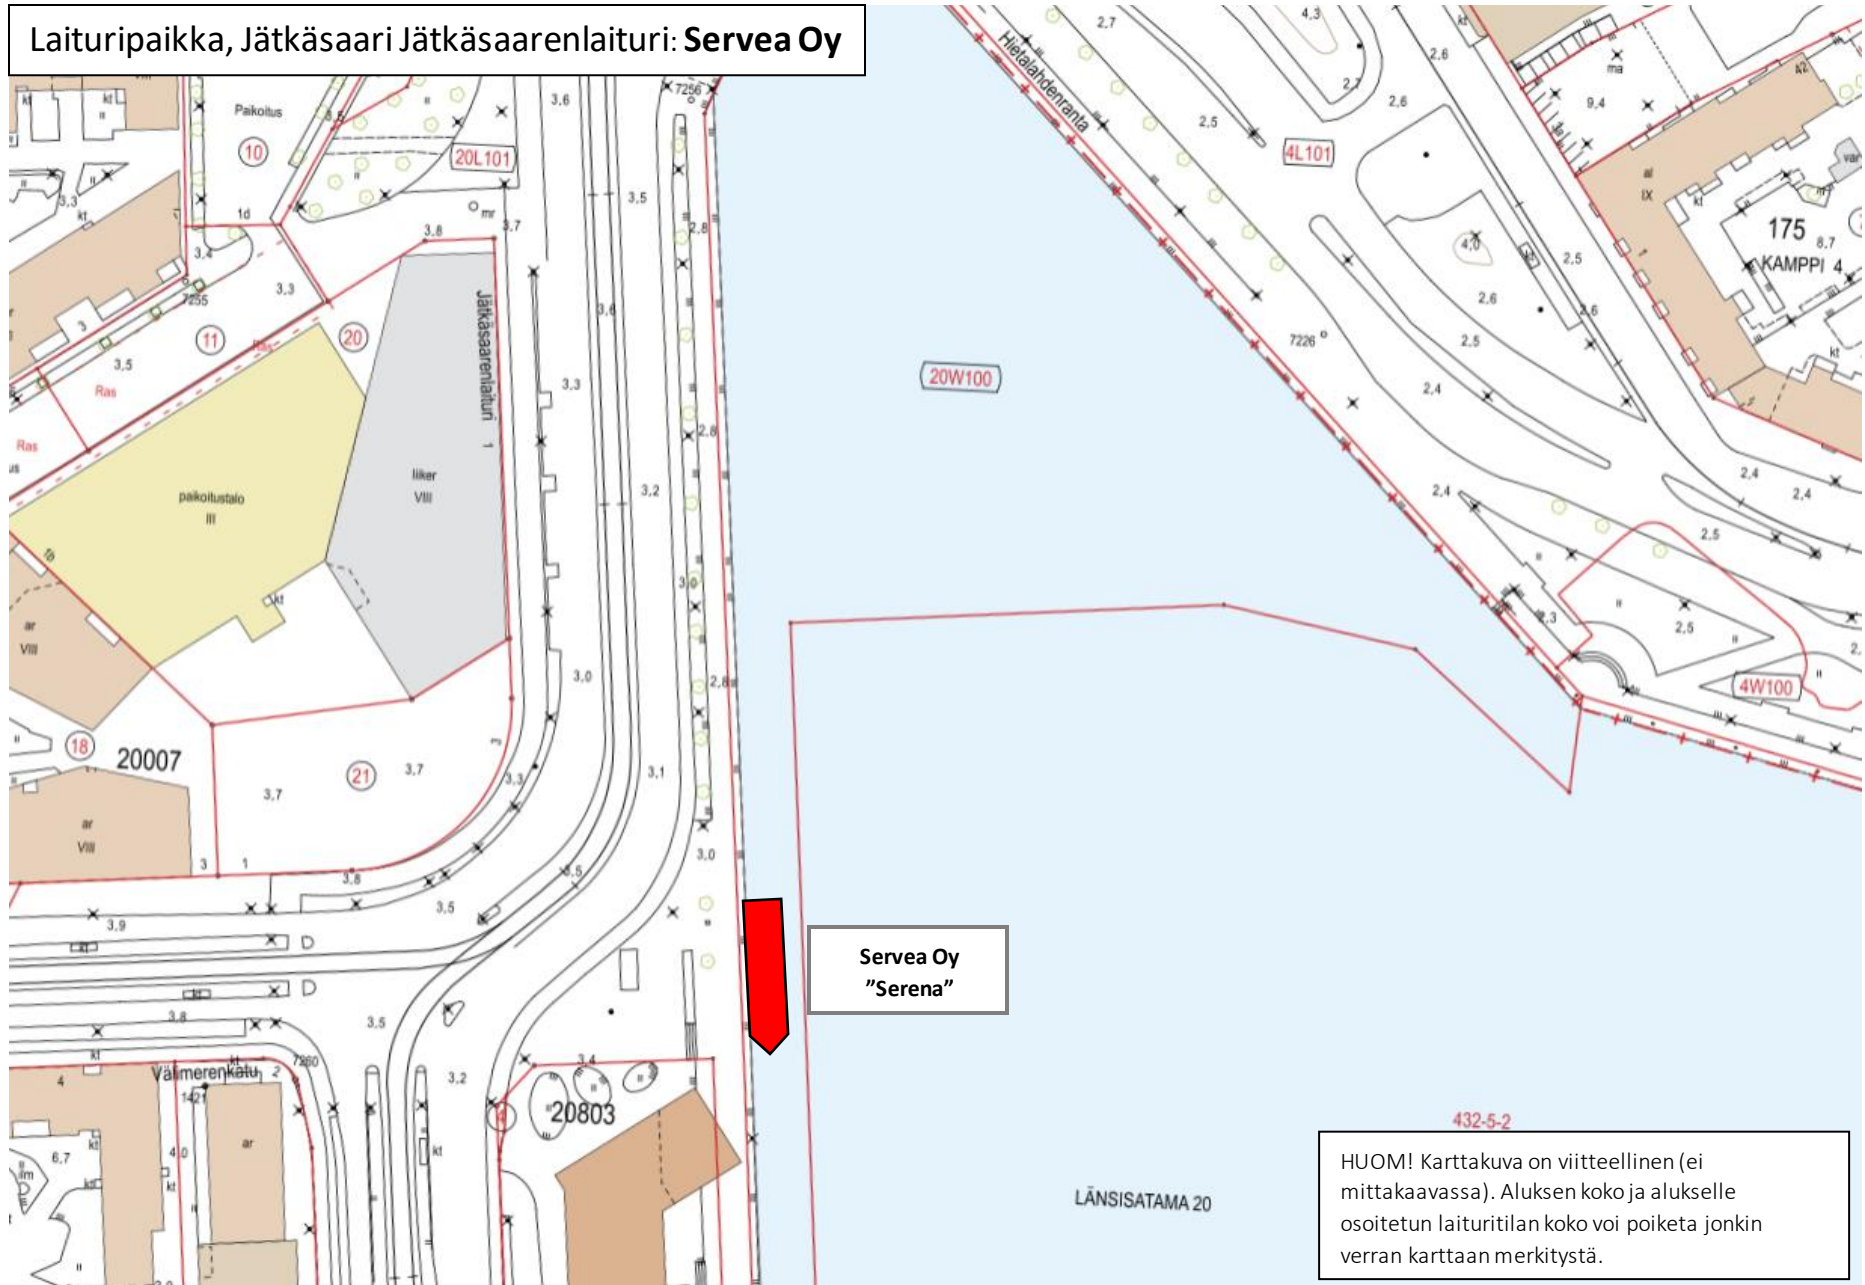

Laituri paikka, Jätkäsaari Jätkäsaarenlaituri: **Servea Oy**

Servea Oy  
"Serena"

432-5-2  
HUOM! Karttakuva on viitteellinen (ei mittakaavassa). Aluksen koko ja alukselle osoitetun laituri tilan koko voi poiketa jonkin verran karttaan merkitystä.