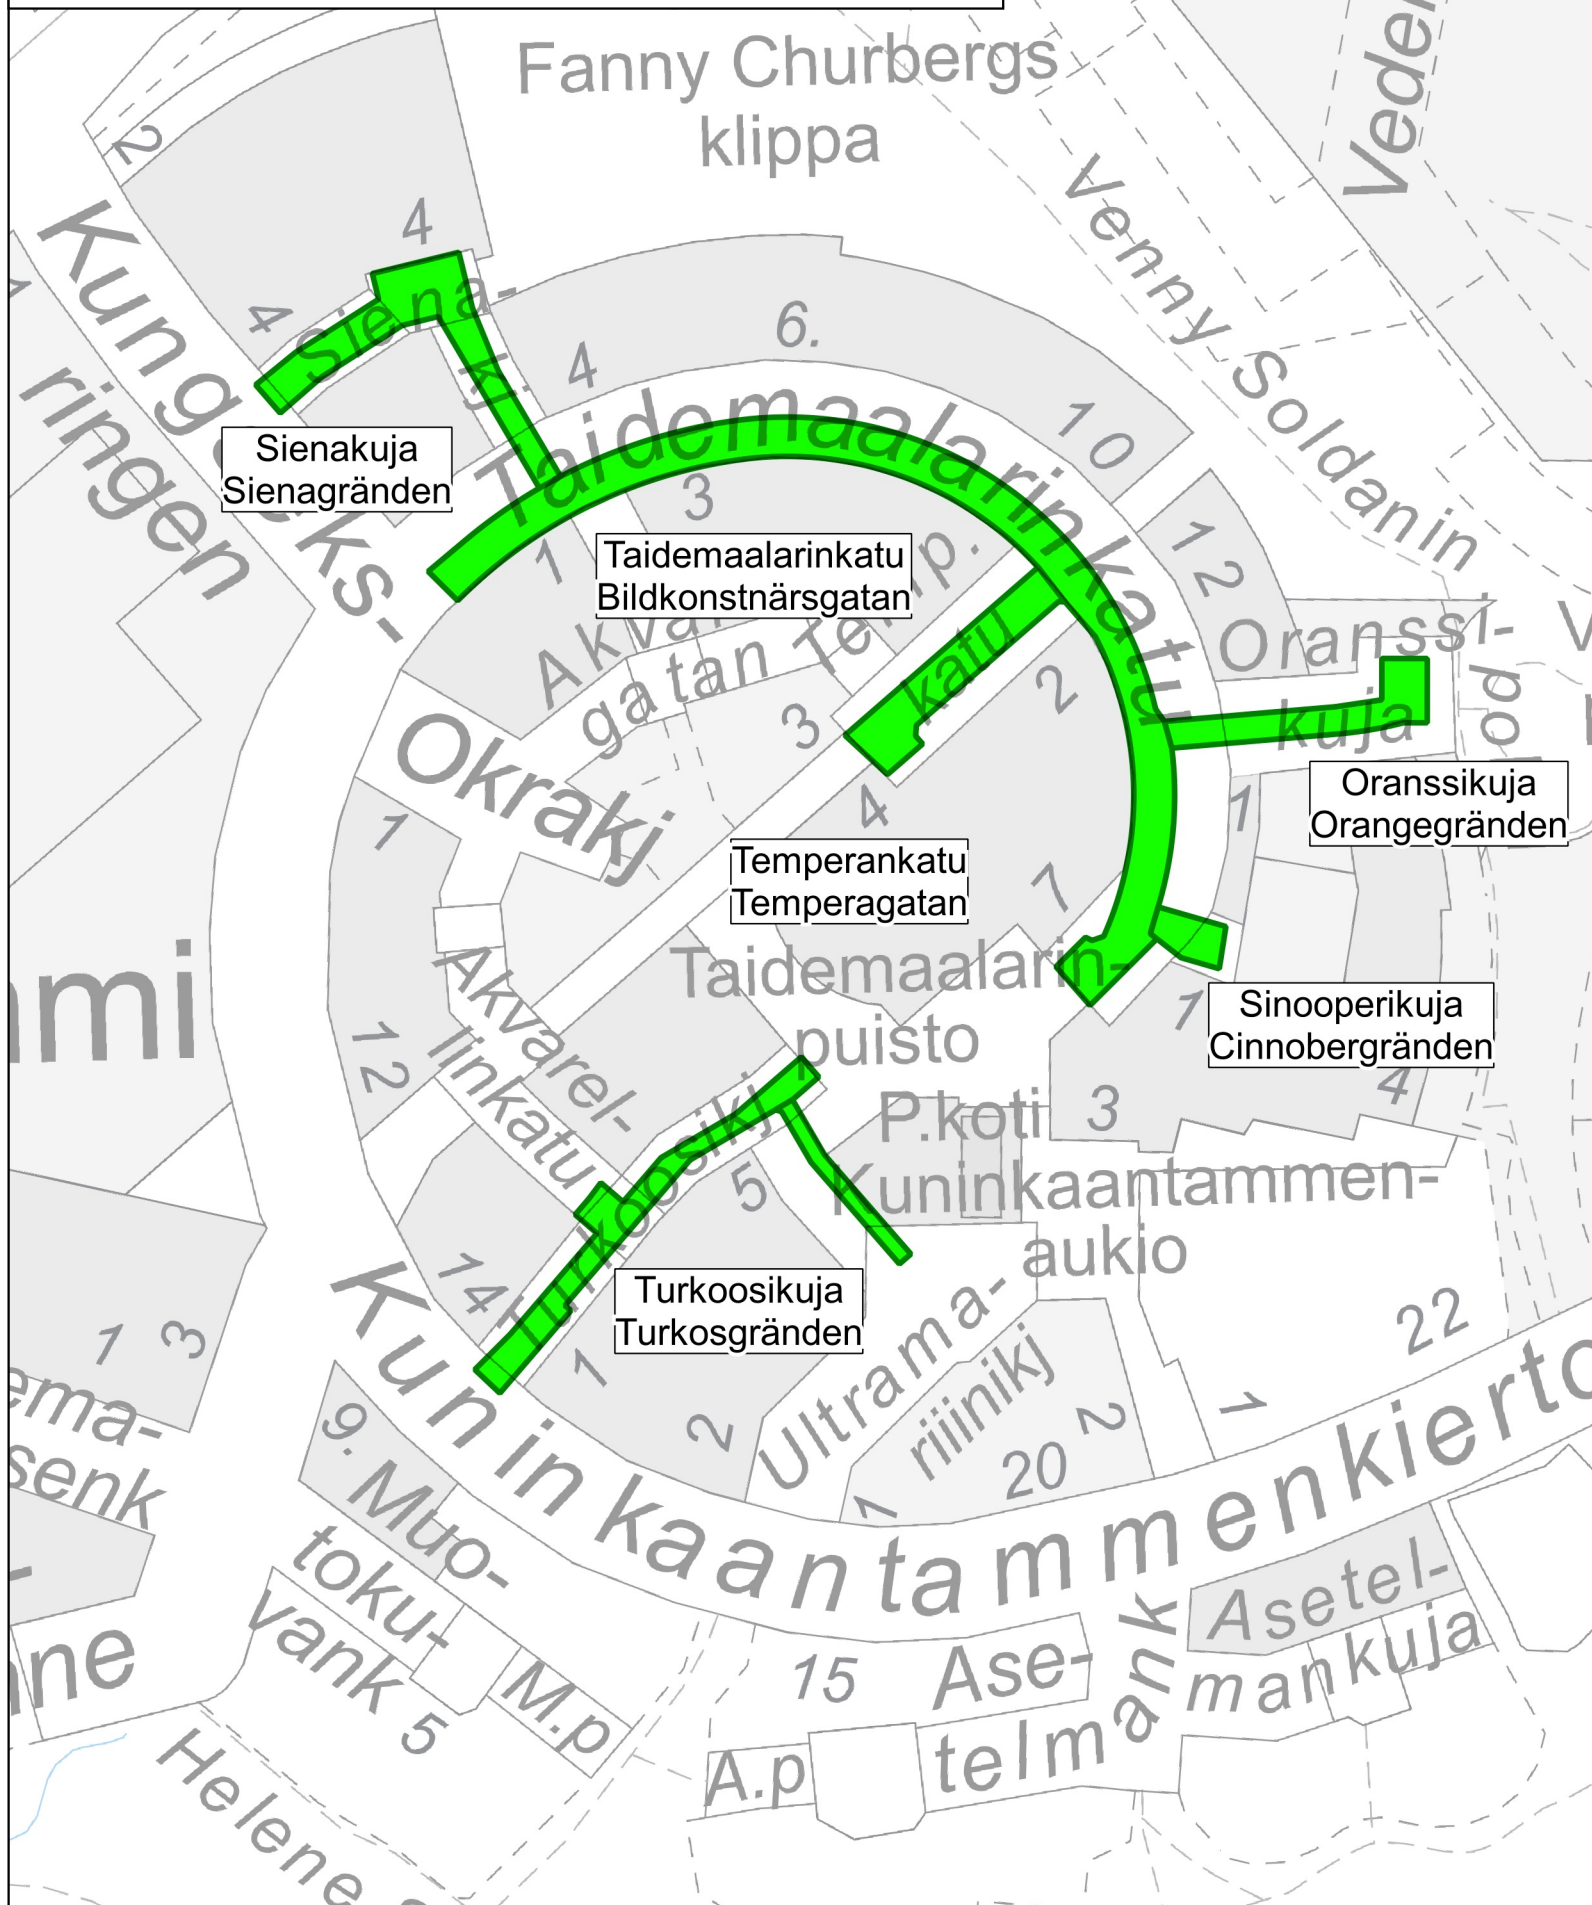

Yleiseen käyttöön luovutettavat kadut 1.1.2022
Gatuområden som upplåts för allmänt bruk 1.1.2022

Diarinumero/Diarienummer HEL 2021-010189 Liite 2/Bilaga 2

Päiväys/Datum 18.11. Jenna Ikonen

Kaupunginosa 33 Kaarela, Kuninkaantammi

Stadsdel 33 Kårböle, Kungäcken

Helsinki