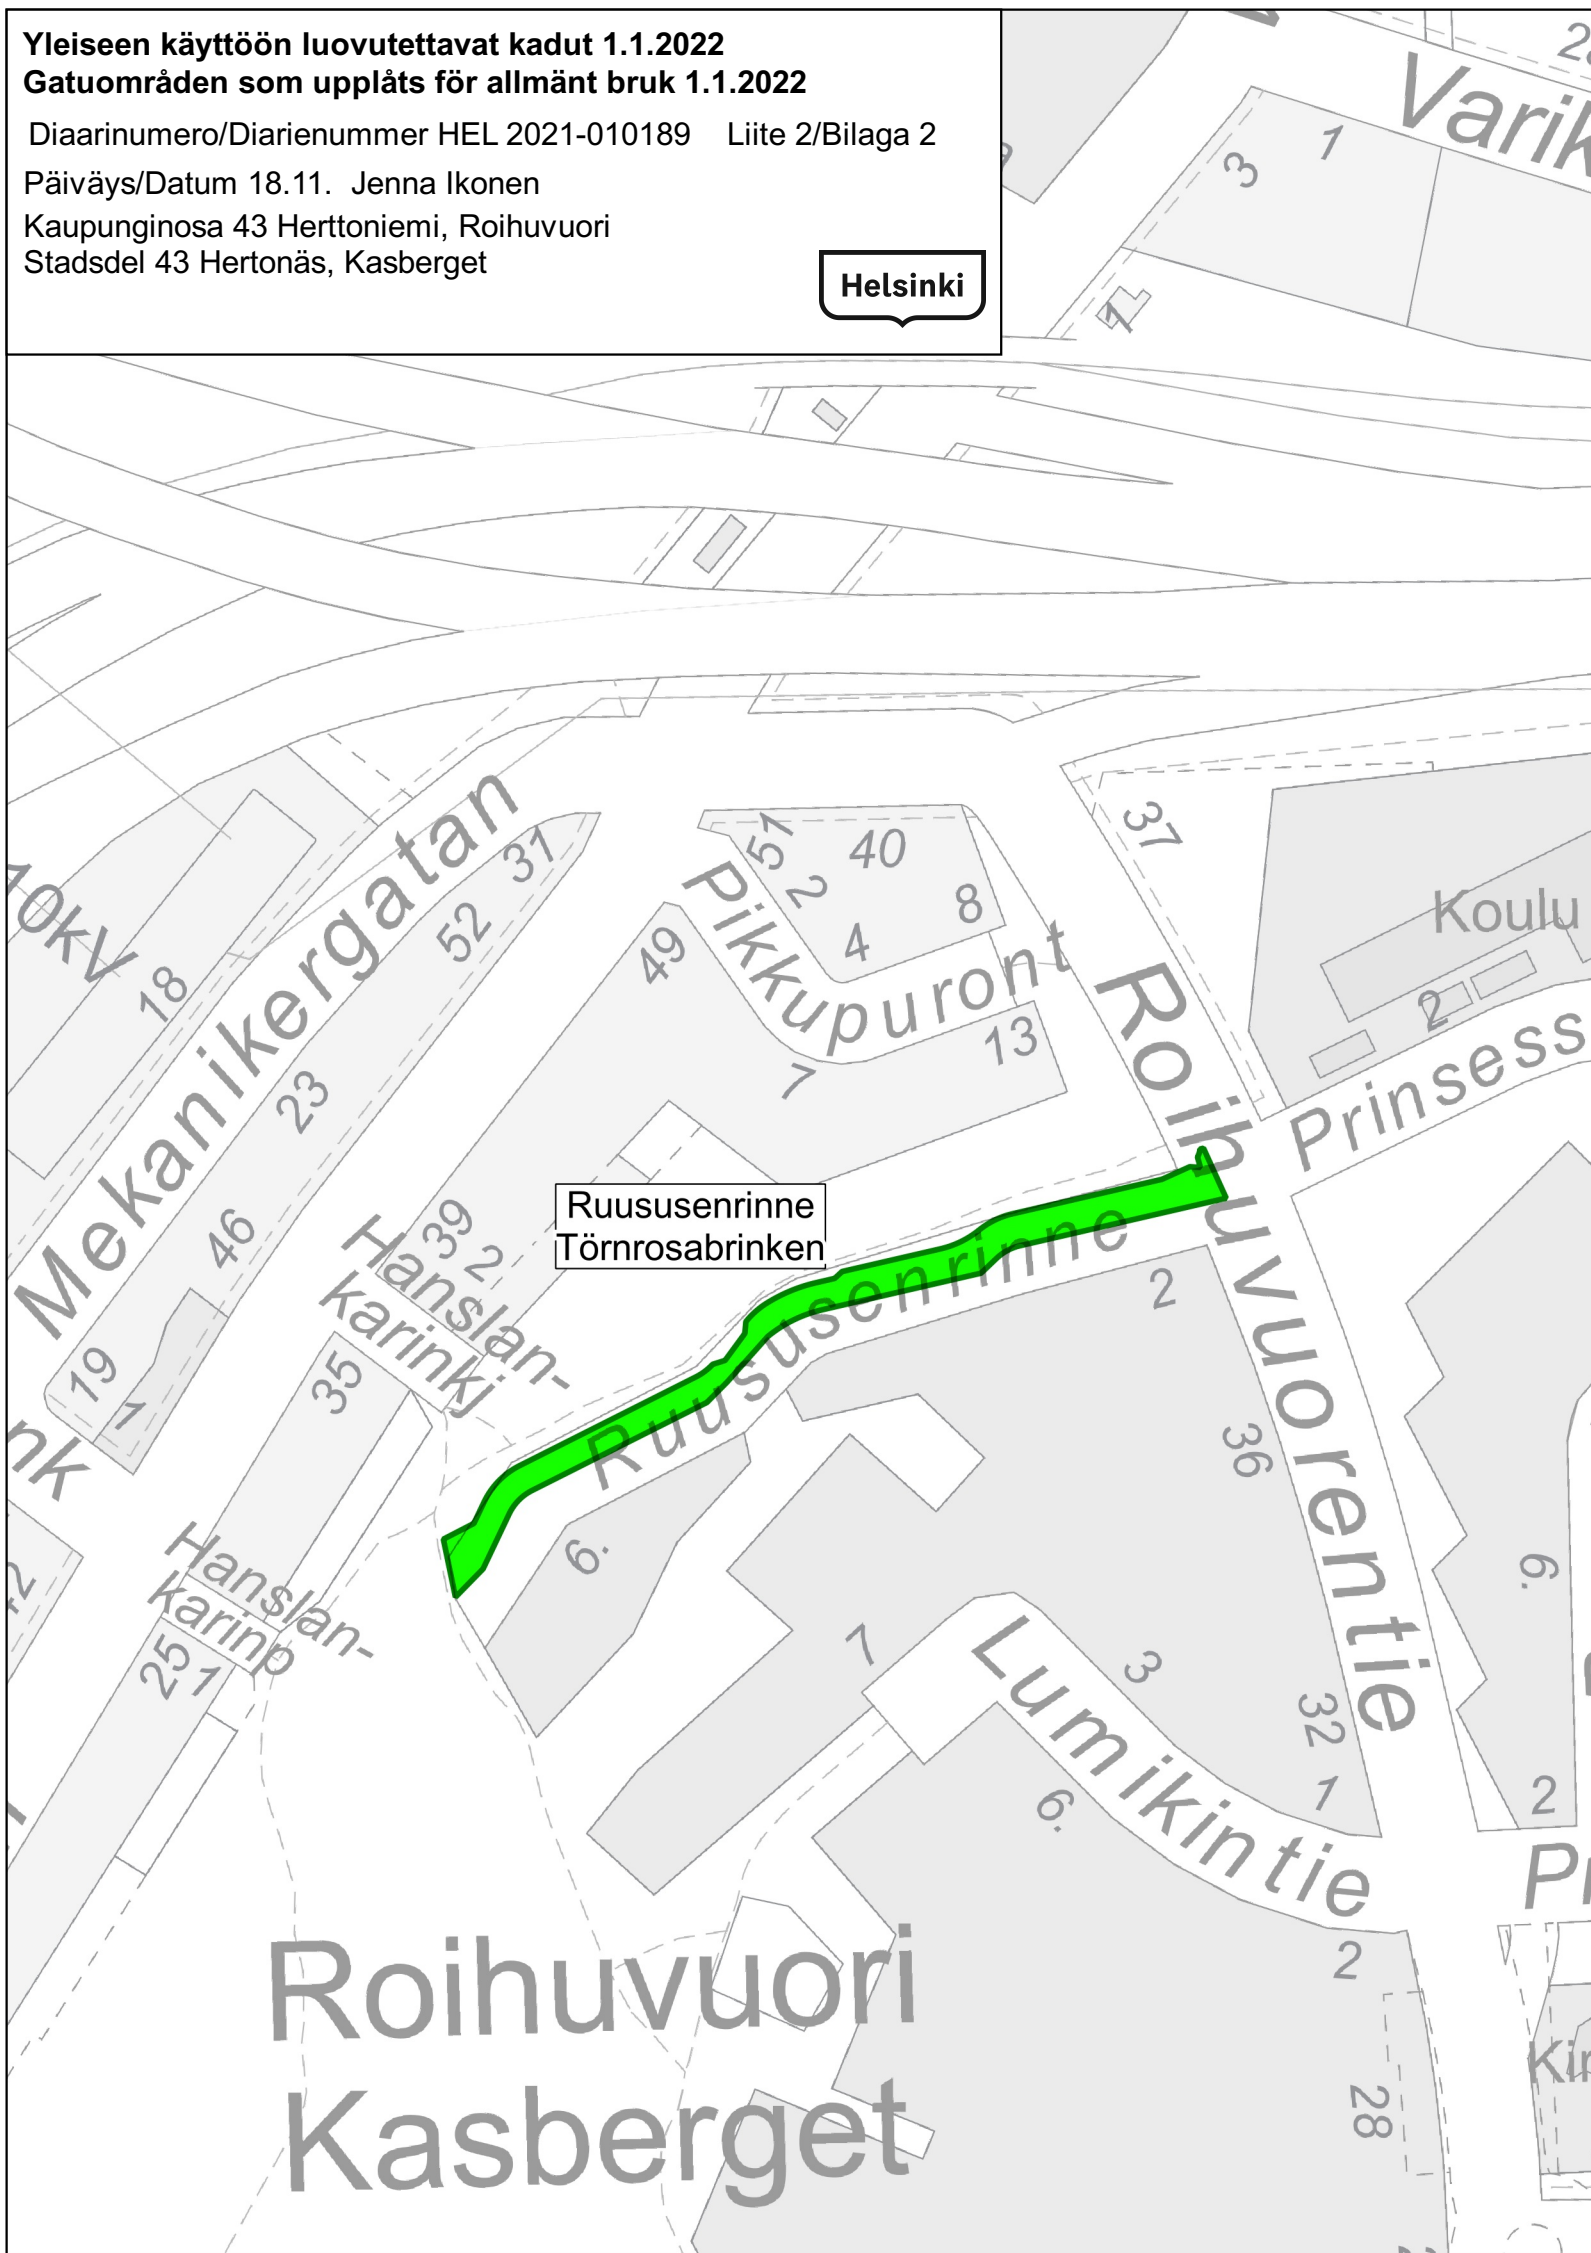

Diarinumero/Diarienummer HEL 2021-010189 Liite 2/Bilaga 2

Päiväys/Datum 18.11. Jenna Ikonen

Kaupunginosa 43 Herttoniemi, Roihuvuori

Stadsdel 43 Hertnäs, Kasberget

Helsinki

Ruususenrinne  
Törnrosabrinken

Roihuvuori  
Kasberget