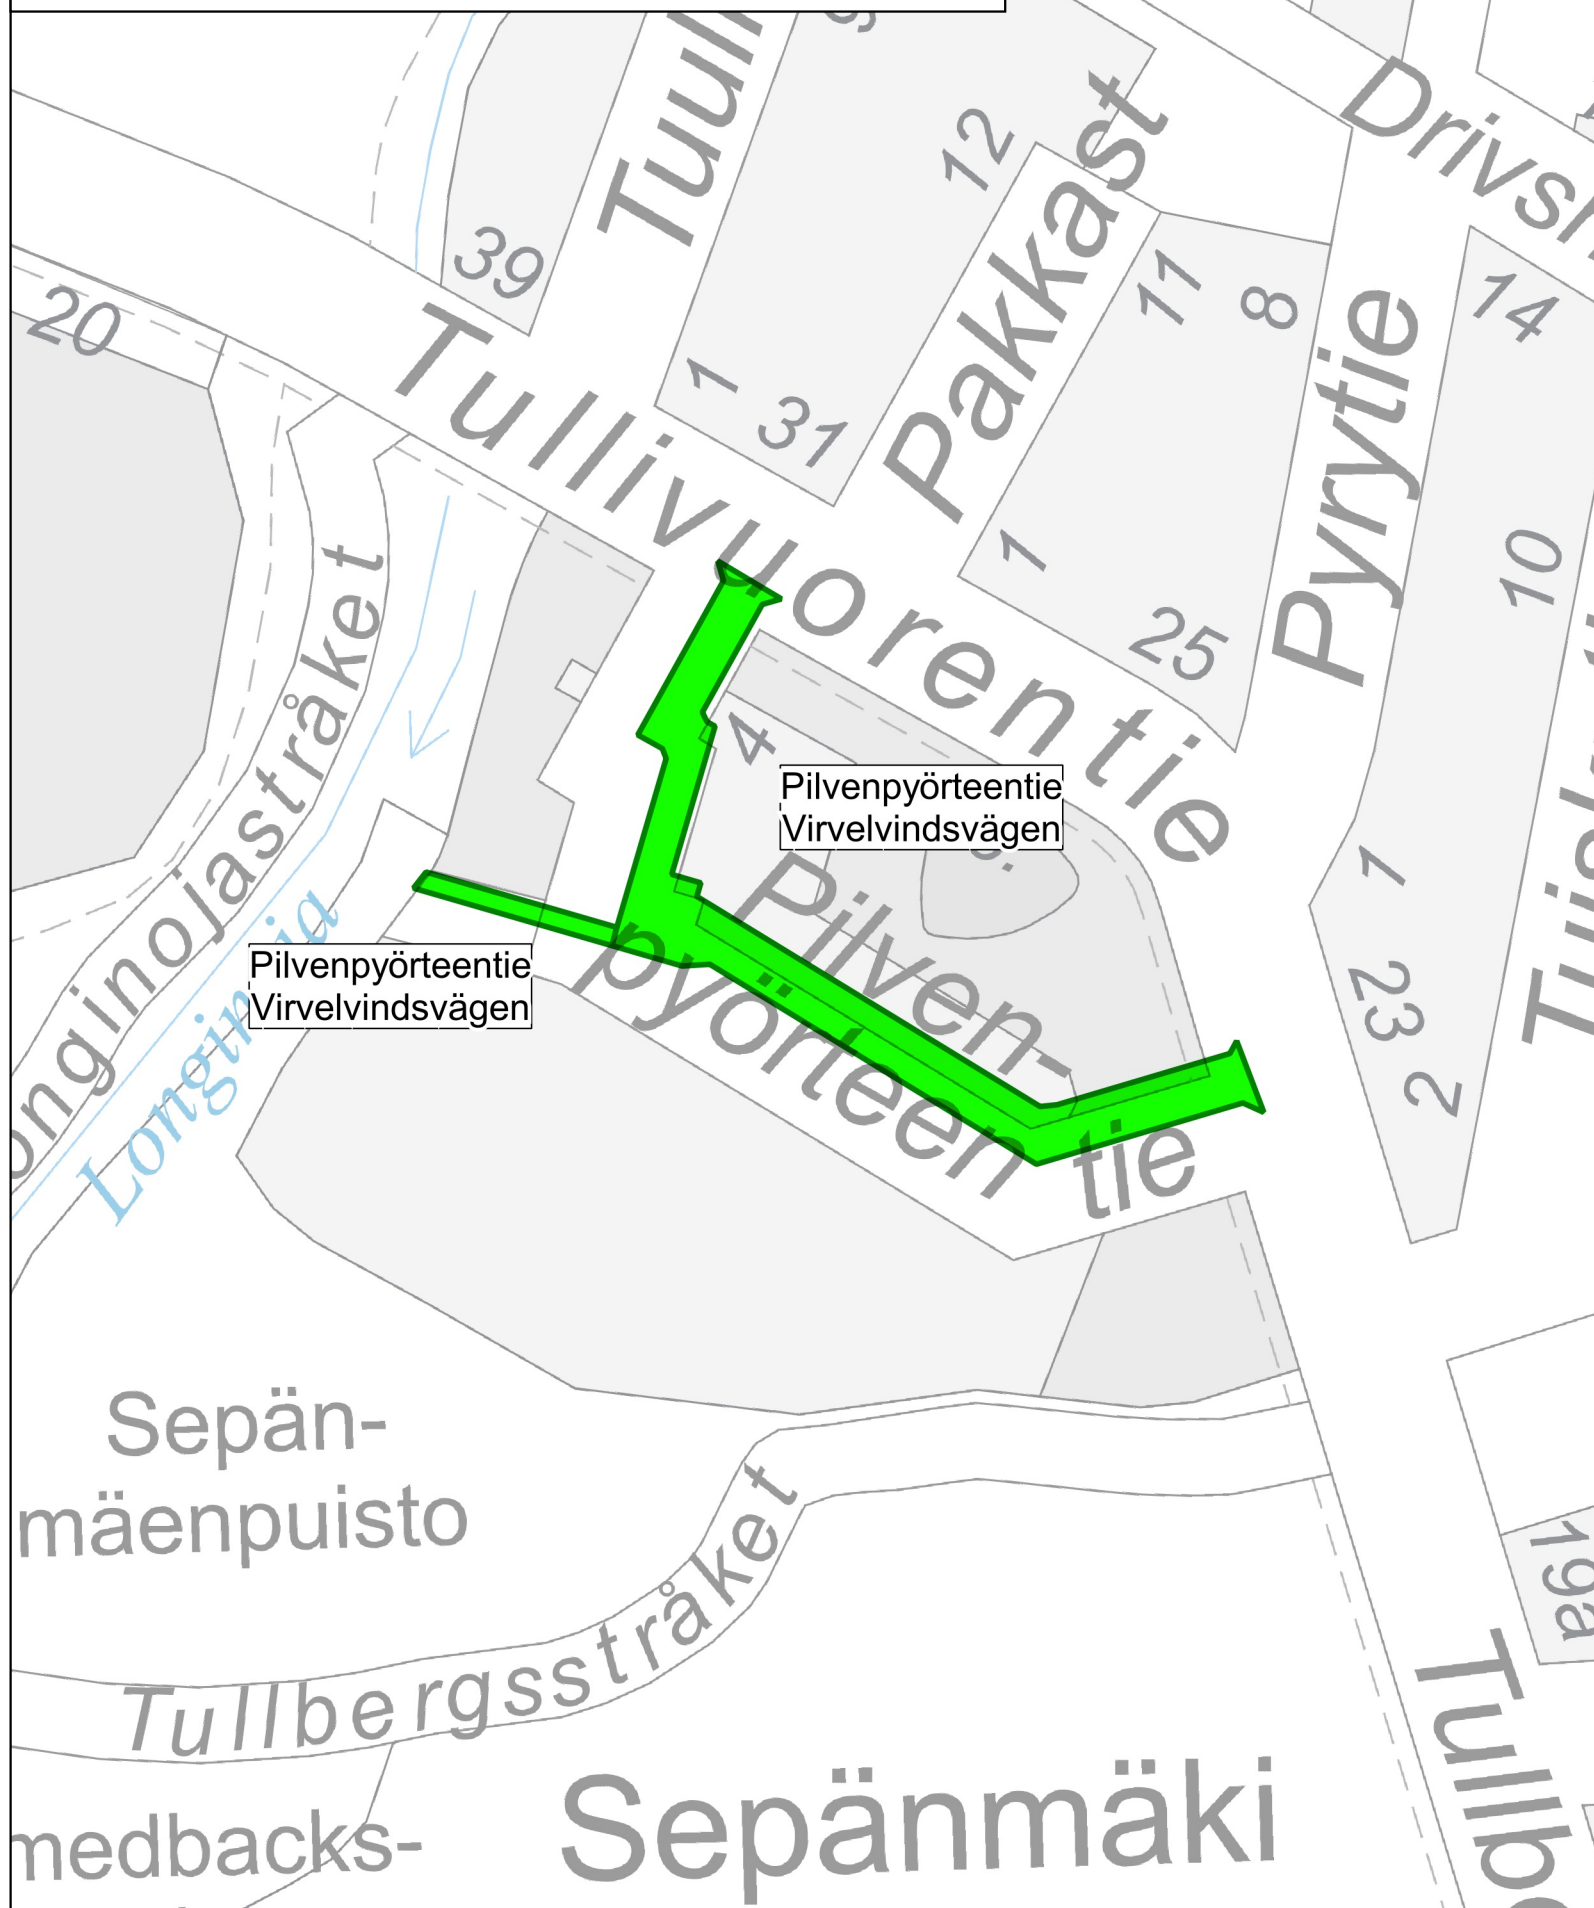

Yleiseen käyttöön luovutettavat kadut 1.1.2022
Gatuområden som upplåts för allmänt bruk 1.1.2022

Diarinumero/Diarienummer HEL 2021-010189 Liite 2/Bilaga 2

Päiväys/Datum 18.11. Jenna Ikonen

Kaupunginosa 38 Malmi, Ala-Malmi

Stadsdel 38 Malm, Nedre Malm

Helsinki