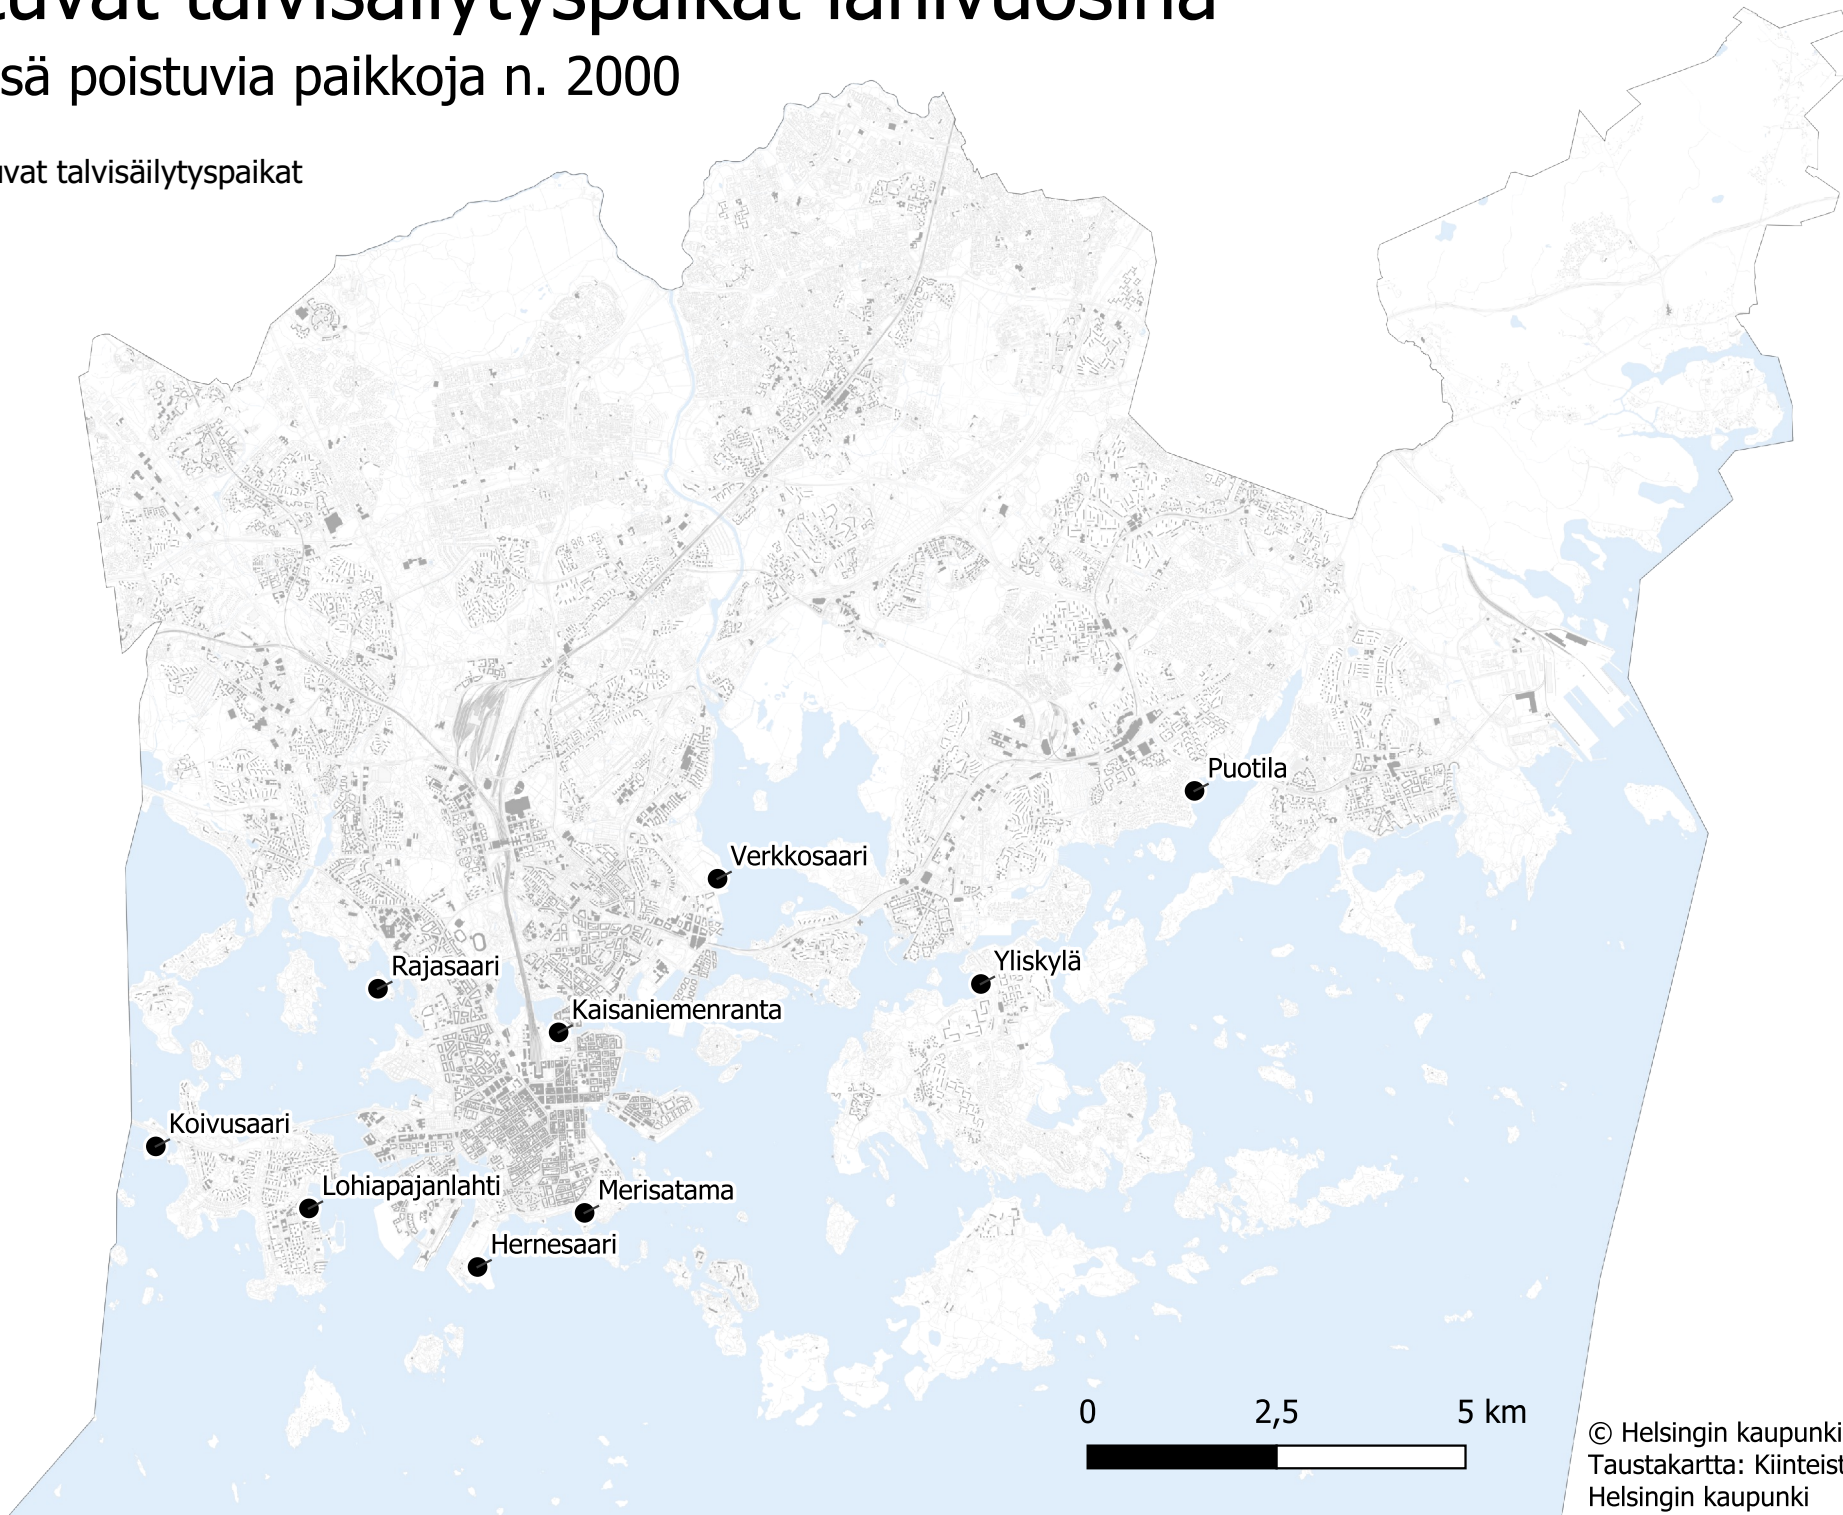

# Poistuvat talvisäilytyspaikat lähivuosina

Yhteensä poistuvia paikkoja n. 2000

● Poistuvat talvisäilytyspaikat

0 2,5 5 km

© Helsingin kaupunki 1.2.2024  
Taustakartta: Kiinteistökartta,  
Helsingin kaupunki