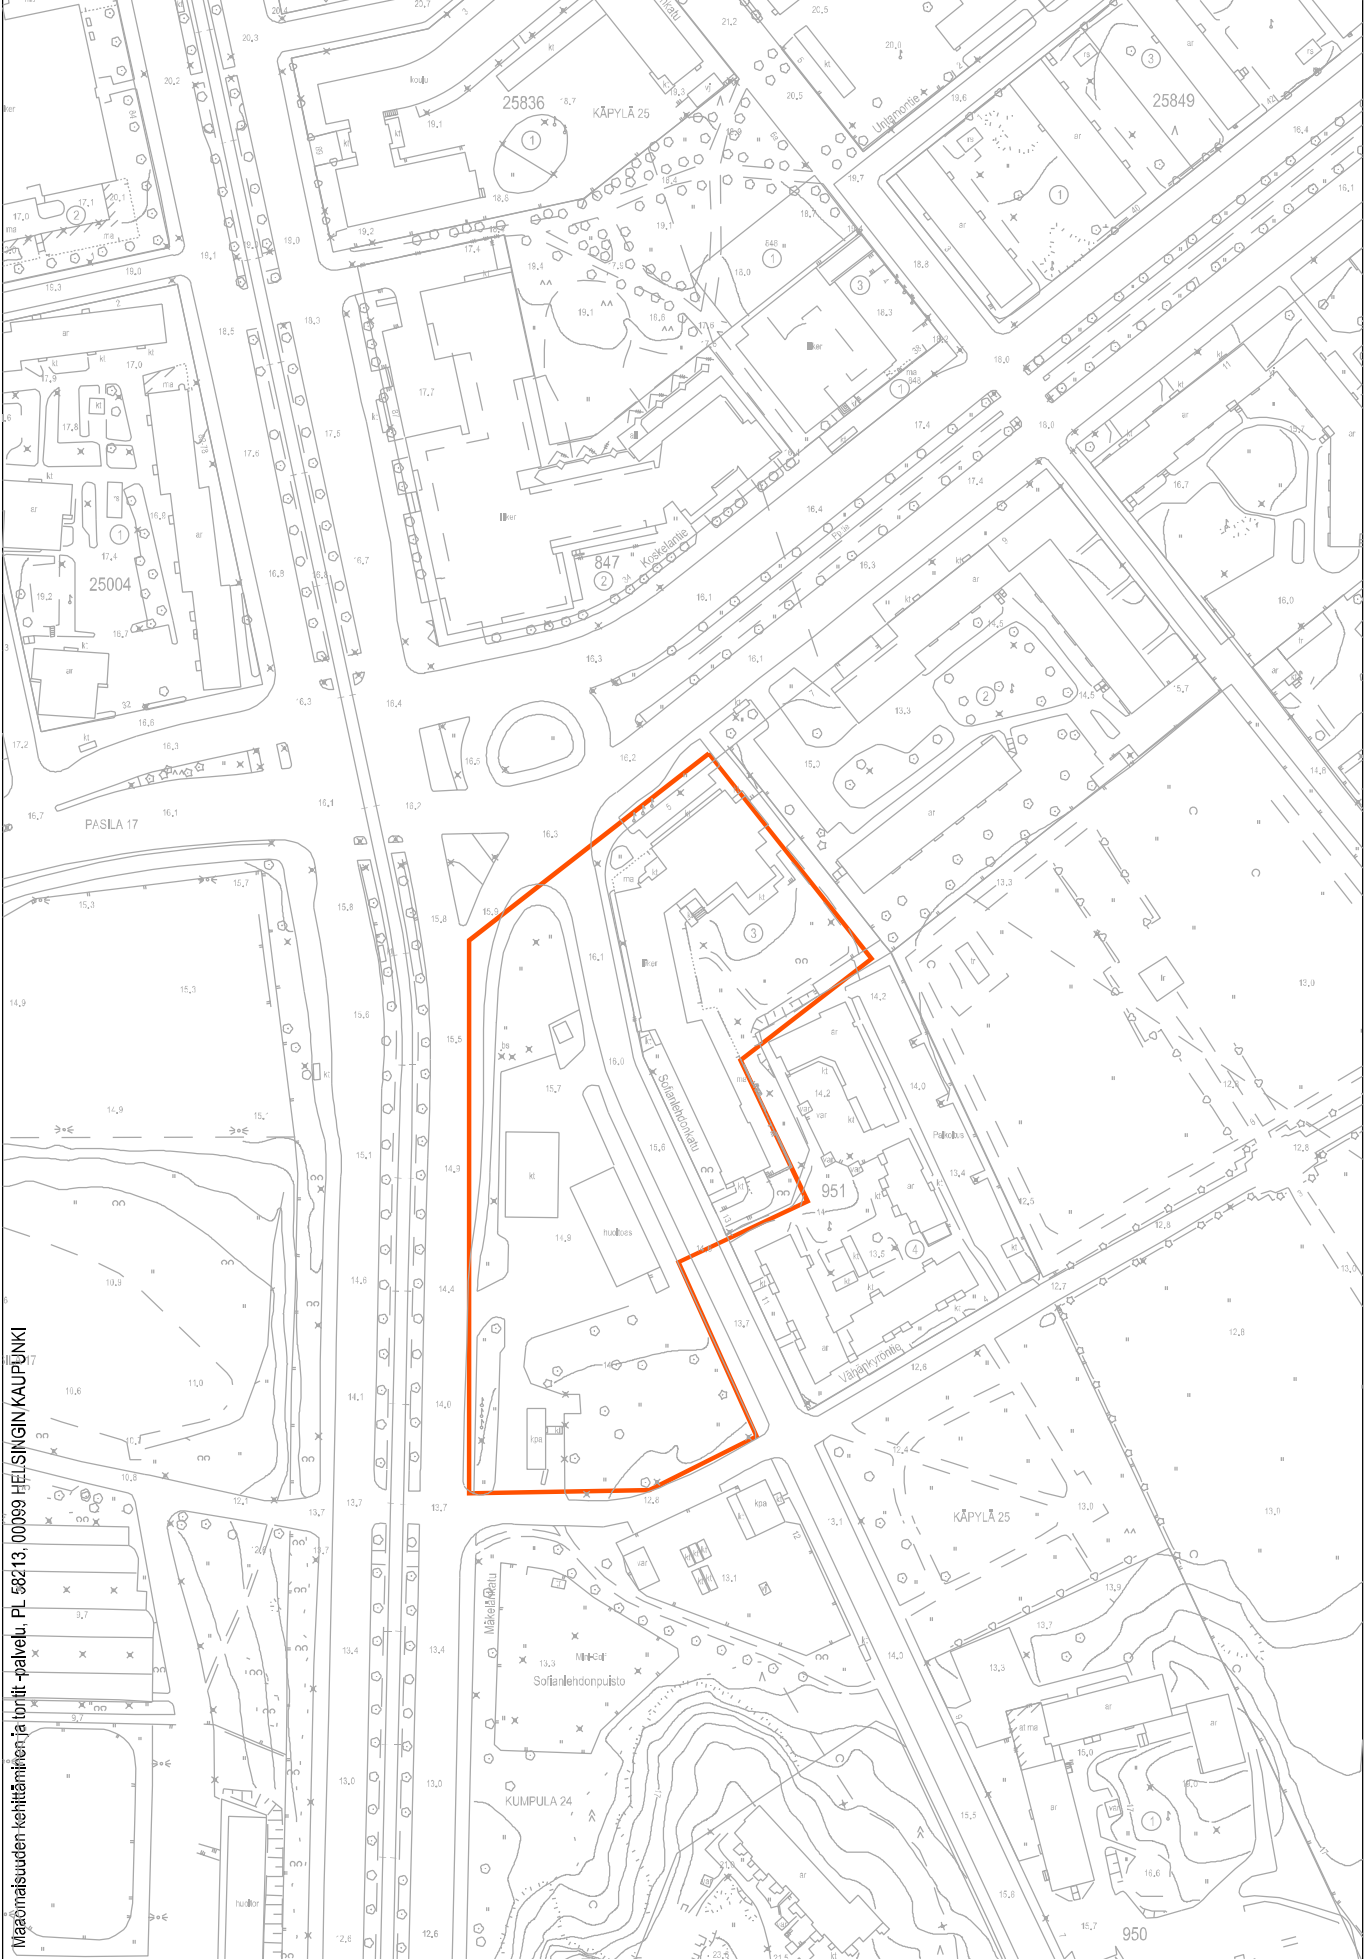

7.6.2022

25 Käpylä, Koskelantie 5

250 m 1:10 000

Opaskartta ©Helsingin kaupunki

Helsinki

Sisältö:

25 Käpylä, Koskelantie 5
91-25-951-3 ja 91-410-2-13 tontin osat
noin 12 000 m²

7.6.2023 / 6000,3d

TONTTI

KARTTA

Mittakaava:

1:2000

Masönnömaisuuden kehittämisen ja tontit-palvelu, PL 58213, 00099 HELSINGIN KAUPUNKI