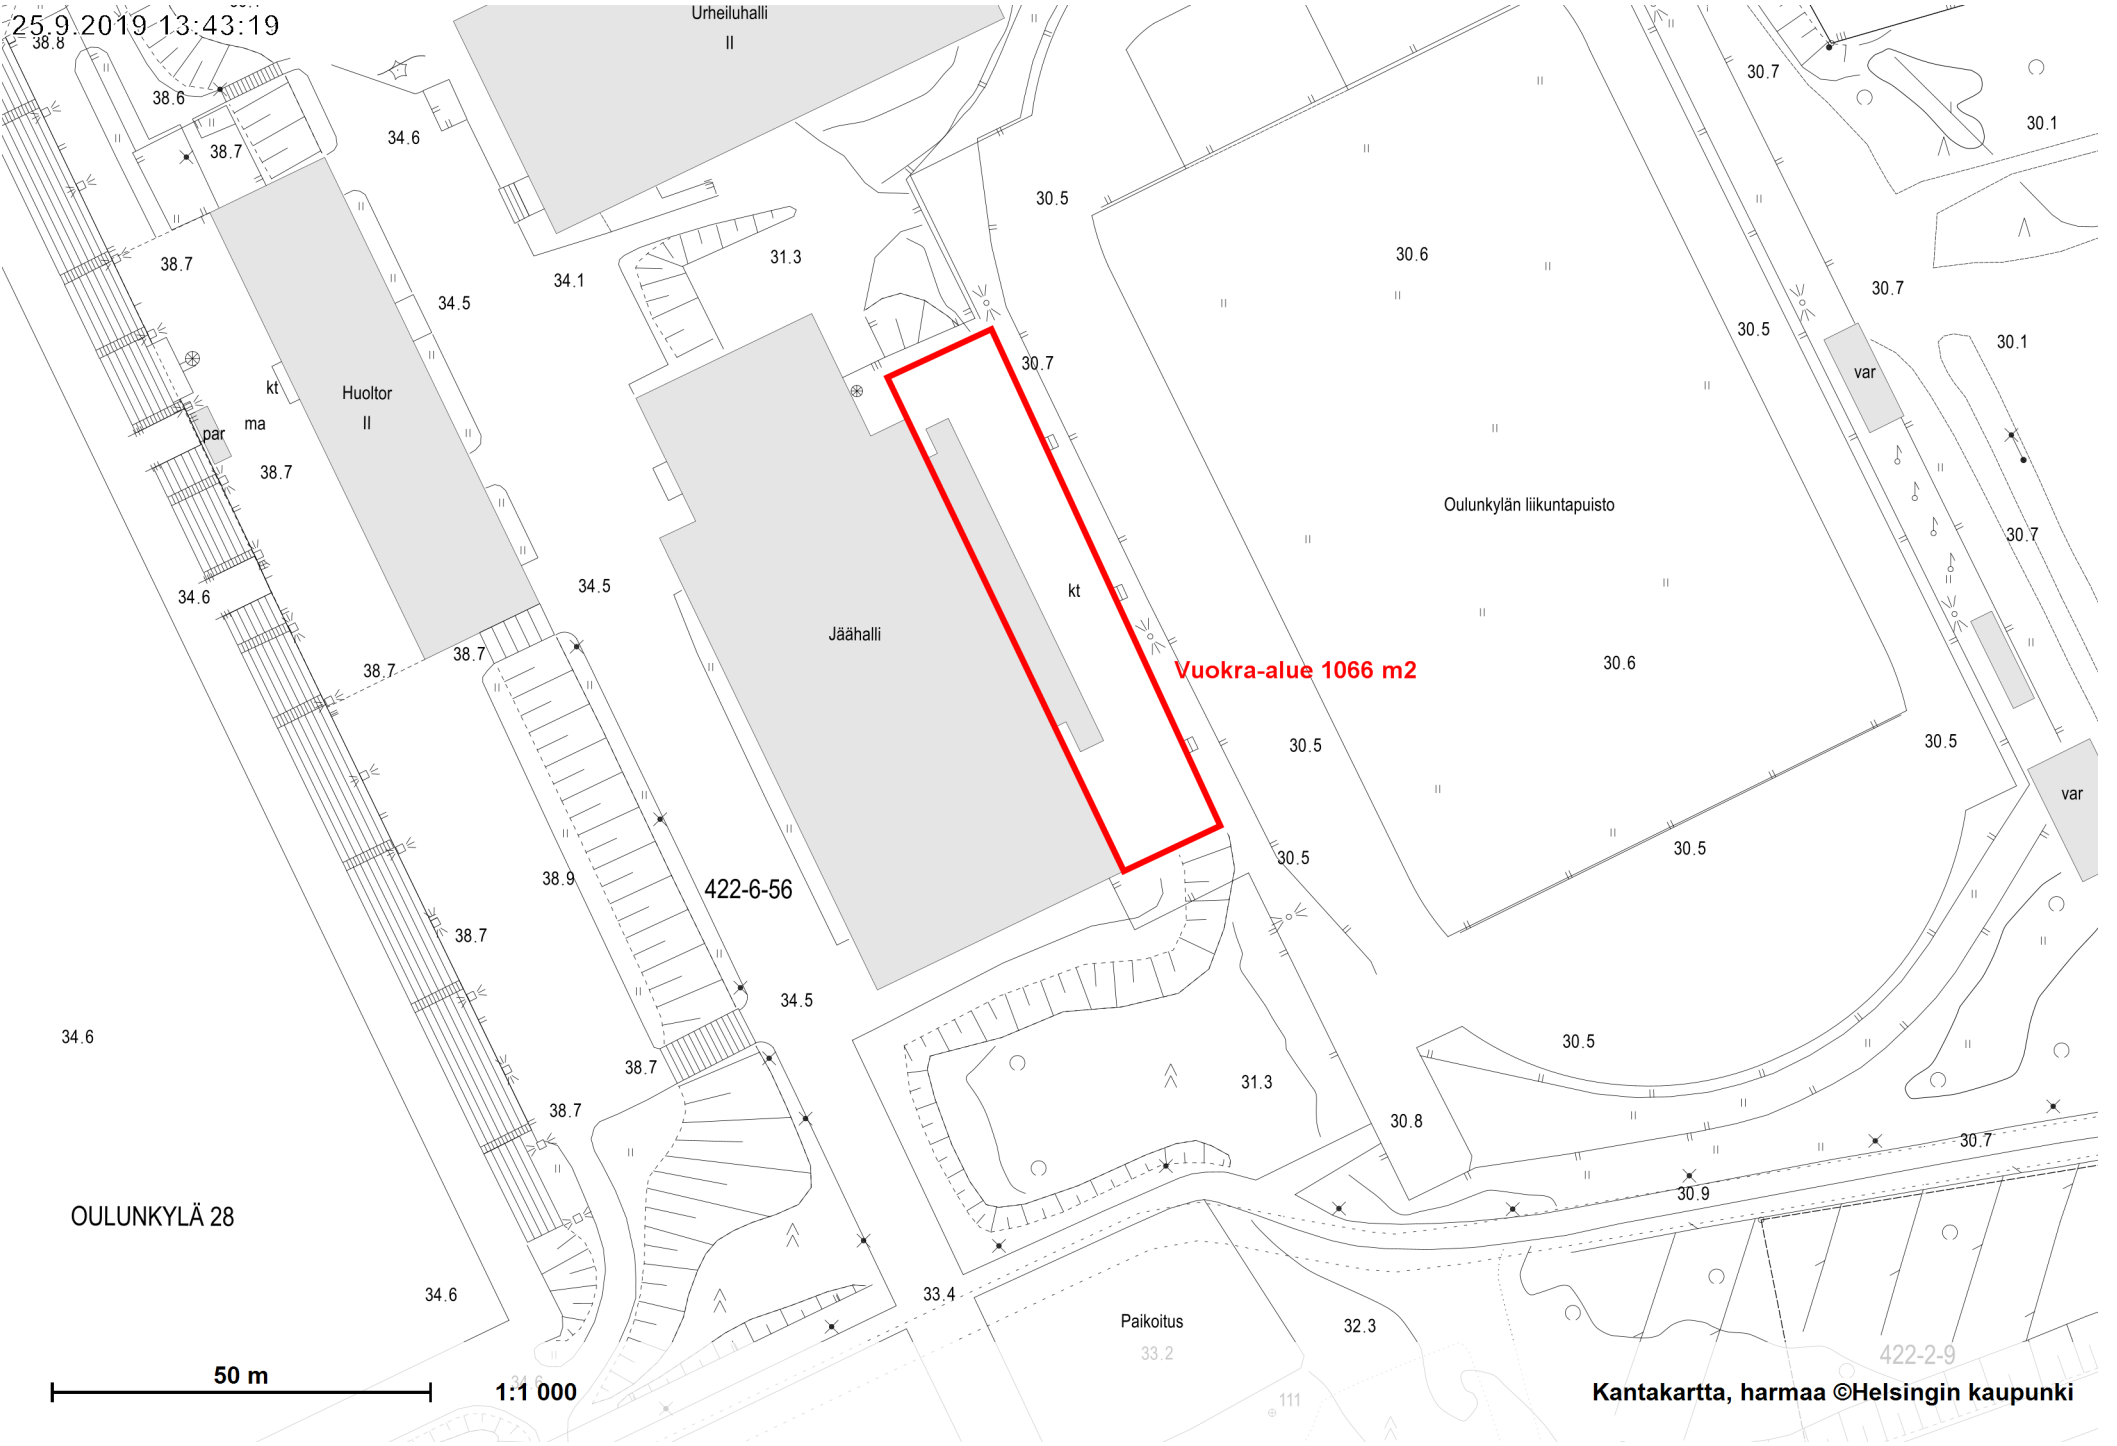

25.9.2019 13:43:19

OULUNKYLÄ 28

50 m 1:1 000

Kantakartta, harmaa ©Helsingin kaupunki