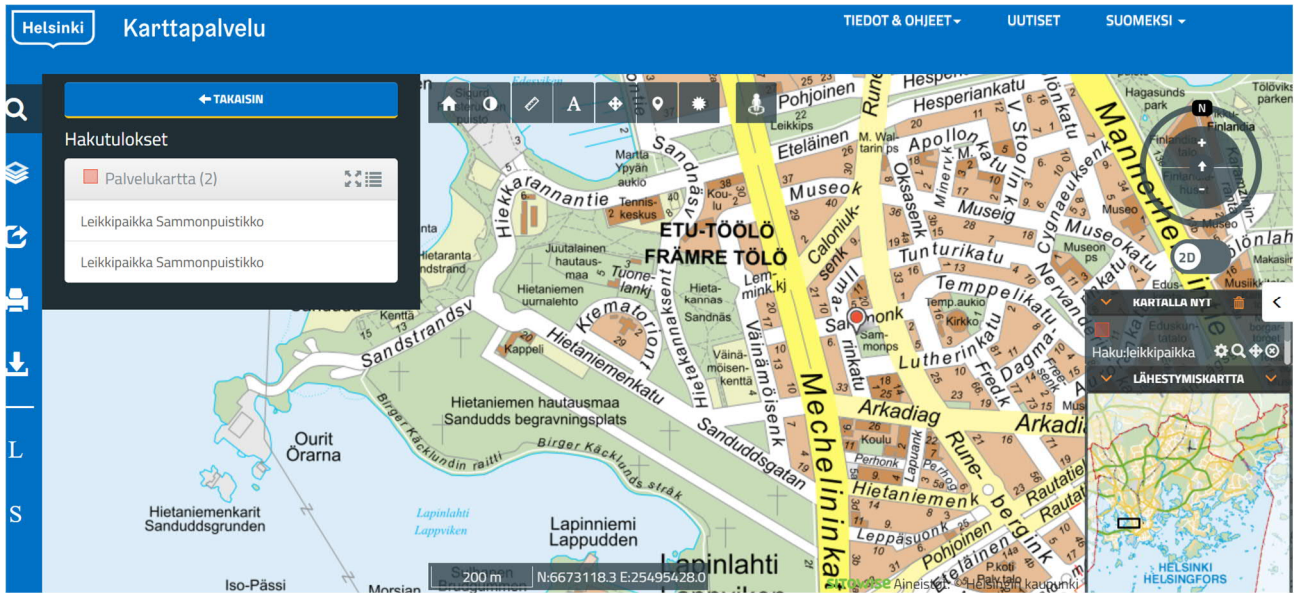

Vuokrattavan kohteen tiedot ja sijainti.

Leikkipaikka Sammonpuistikko, Ilmarinkatu 8, 00100 Helsinki

Kuvassa sininen ympyrä osoittaa aluetta, joka haluttaisiin vuokrata päiväkodin lasten ulkoilualueeksi.