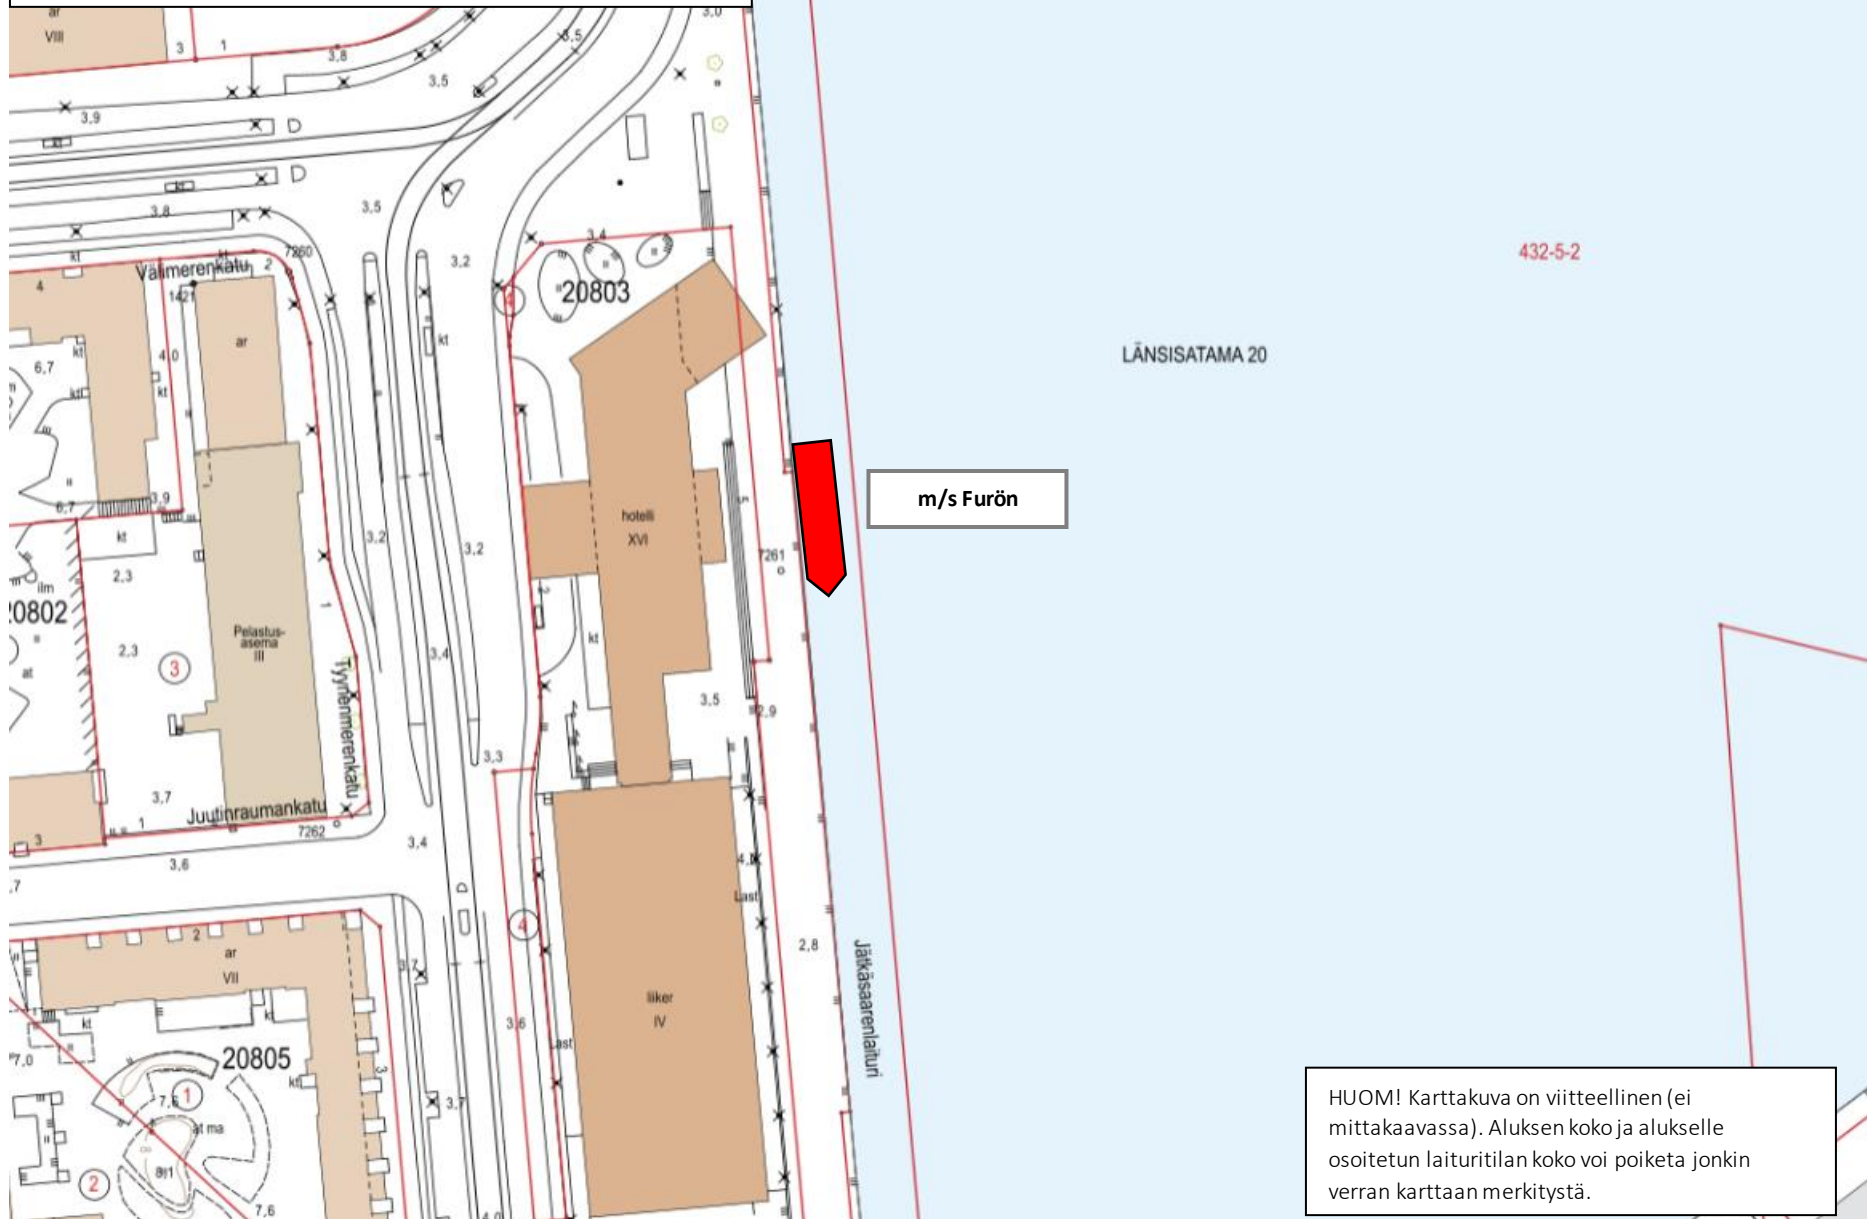

Laituri paikka, Jätkäsaarenlaituri: m/s Furön

HUOM! Karttakuva on viitteellinen (ei mittakaavassa). Aluksen koko ja alukselle osoitetun laituritilan koko voi poiketa jonkin verran karttaan merkitystä.