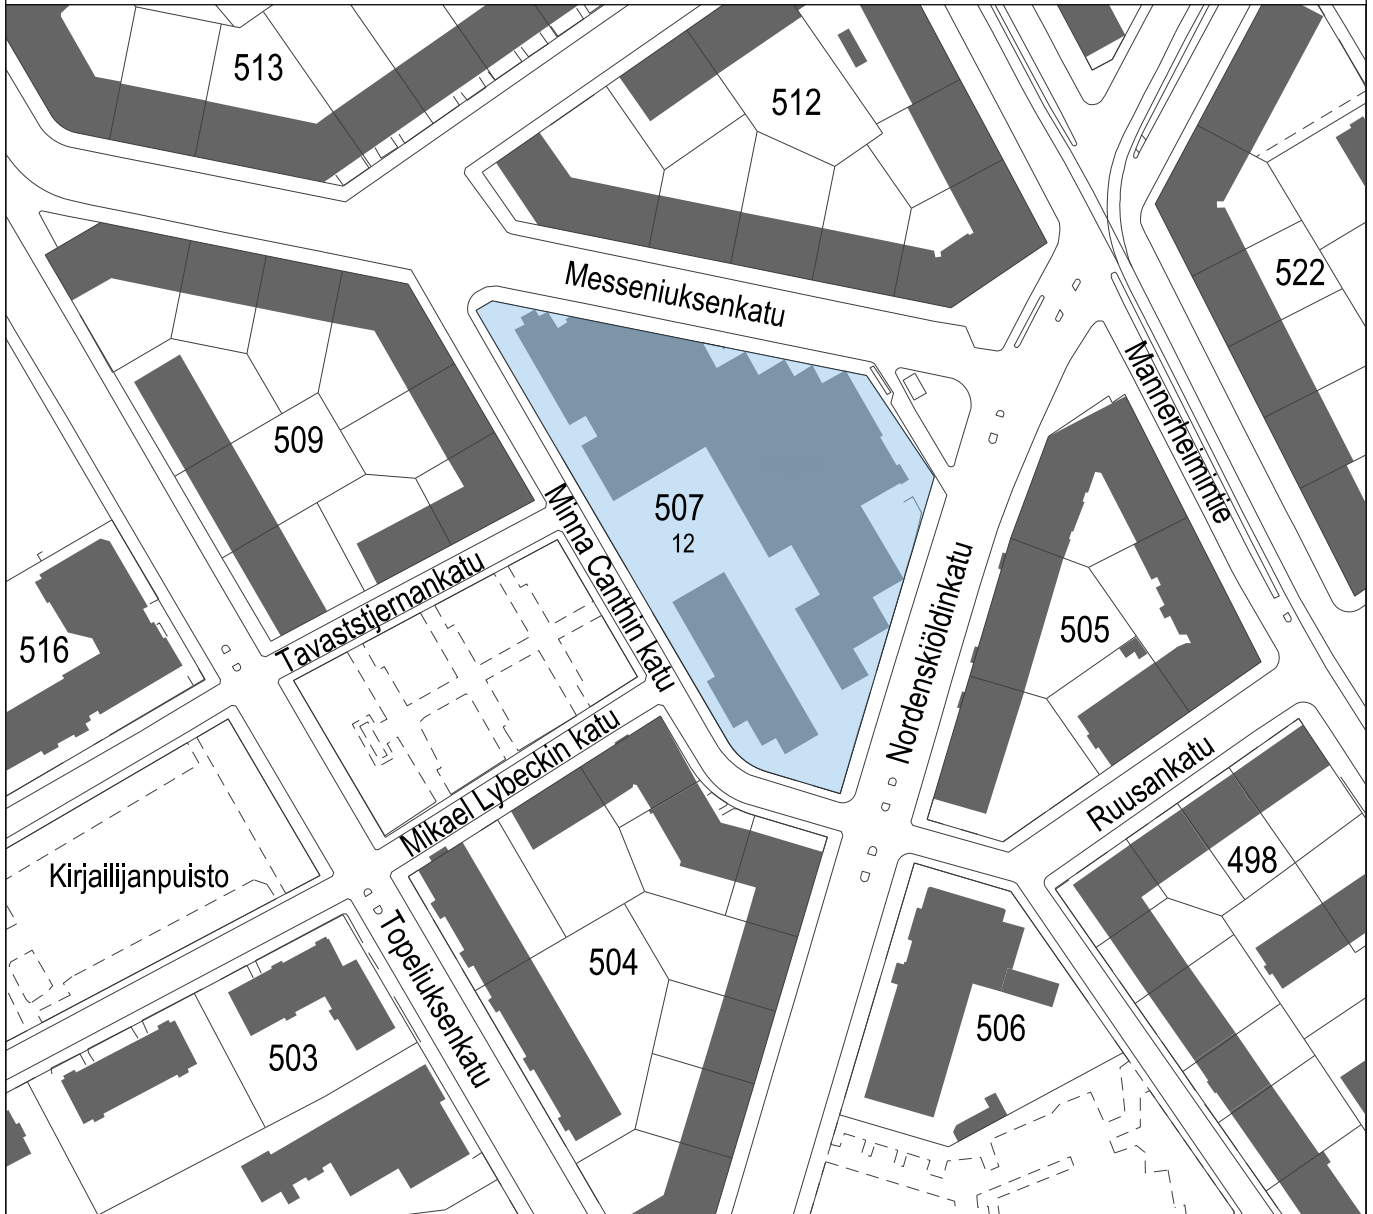

RAKENNUSKIELTOKARTTA

1:2000

14. KAUPUNGINOSA TAKA-TÖÖLÖ
KORTTELI 507 TONTTI 12

Rakennuskieltoalue

HELSINKI
ASEMAKAAVOITUS

PÄIVÄYS 4.12.2018

HYVÄKSYTTY KYLK

RAKENNUSKIELTO PÄÄTTY