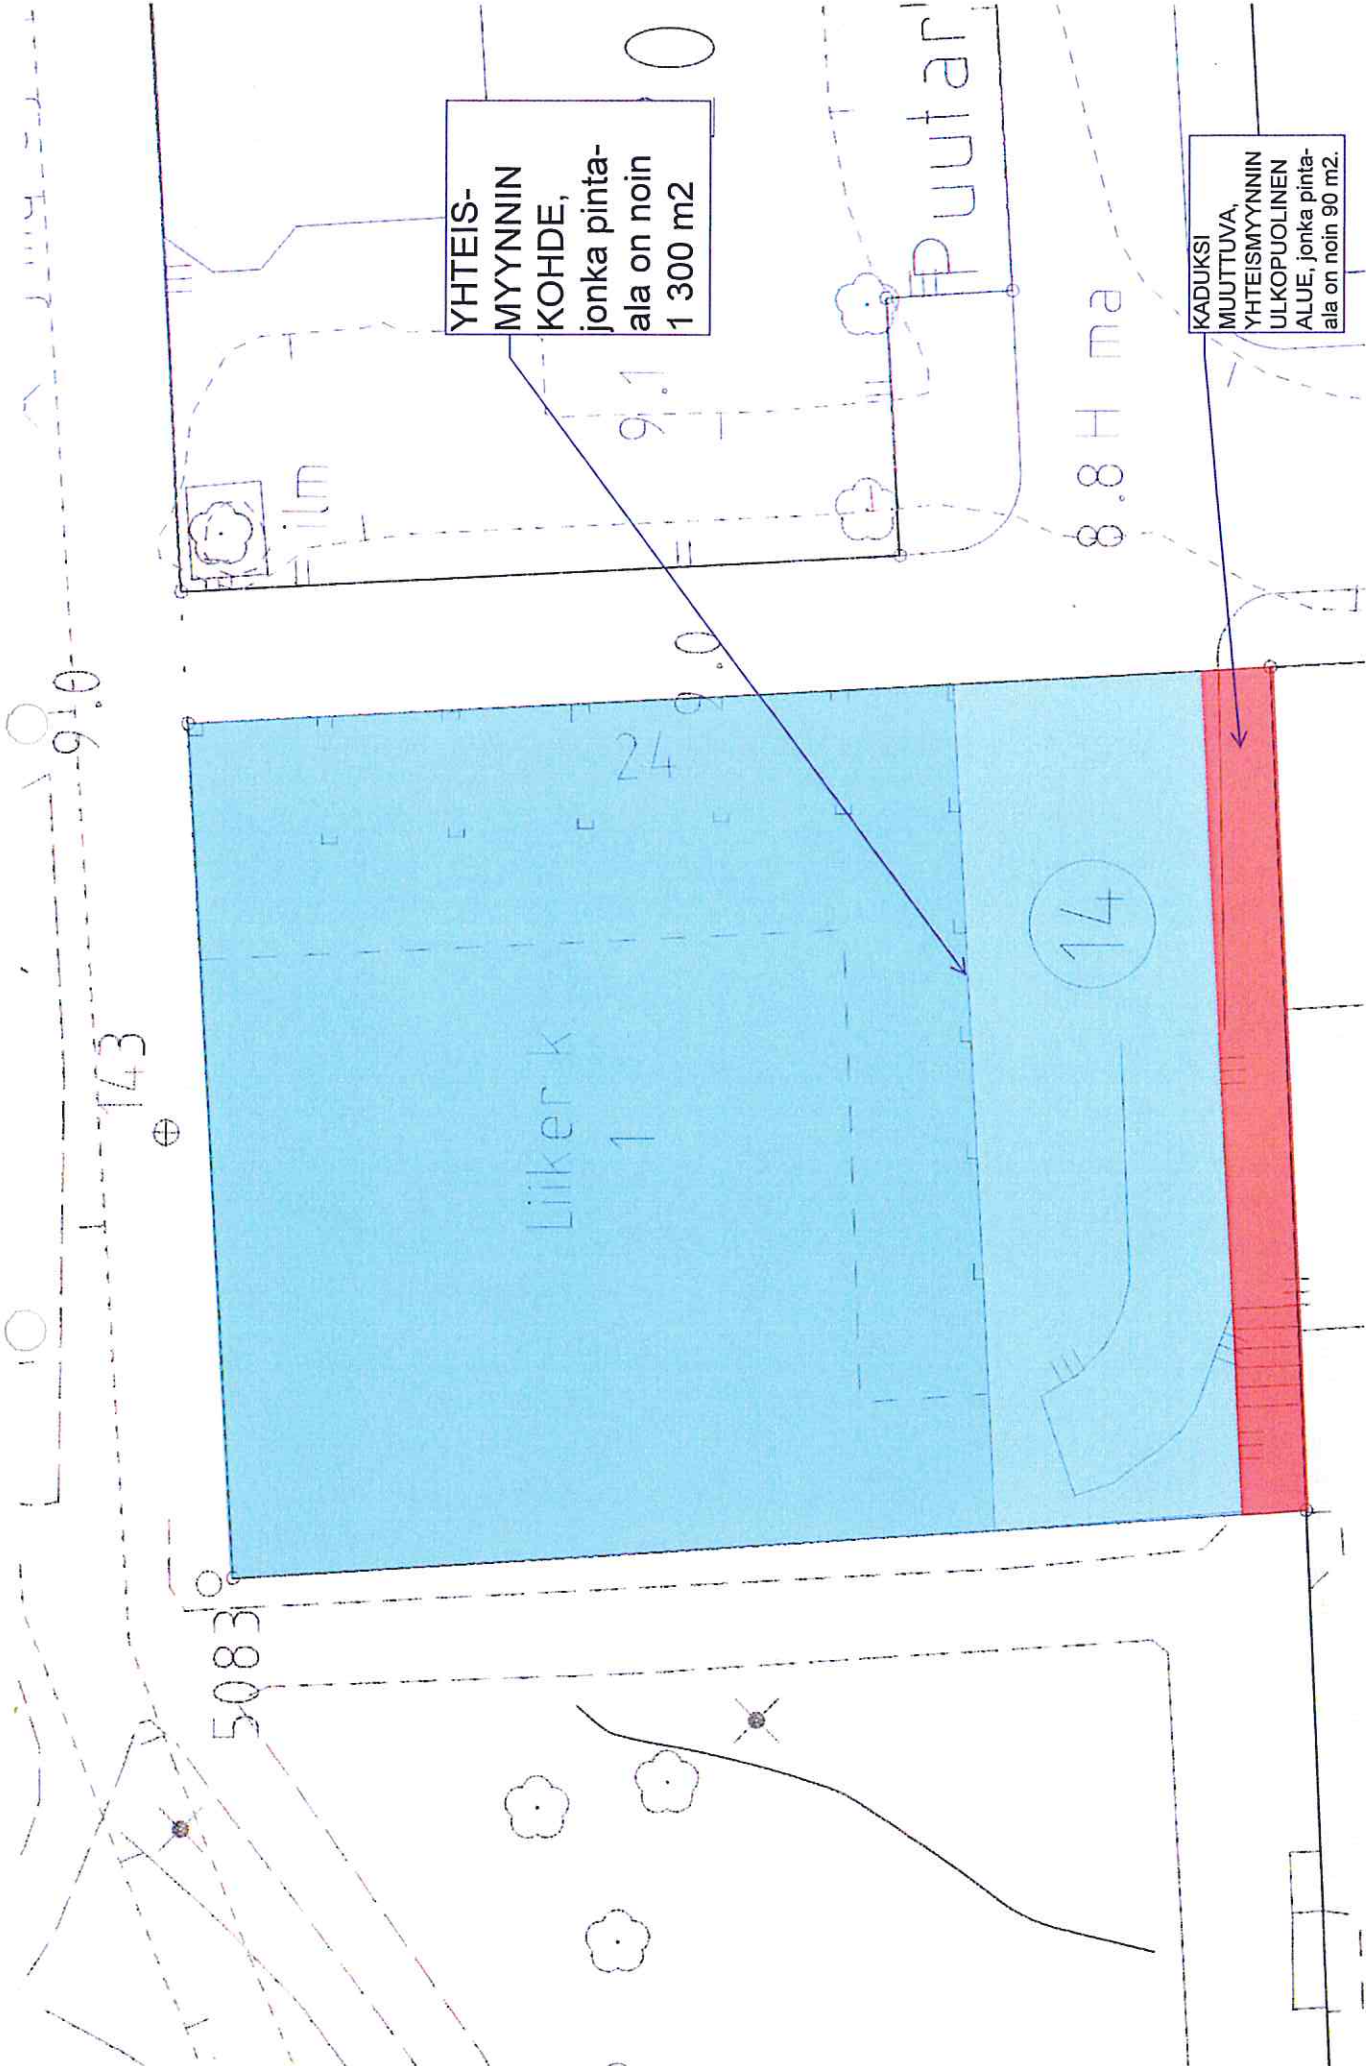

YHTEIS-
MYNNIN
KOHDE,
jonka pinta-
ala on noin
1 300 m²

KADUKSI
MUUTTUVA,
YHTEISMYNNIN
ULKOPUOLINEN
ALUE, jonka pinta-
ala on noin 90 m².

HR
JA