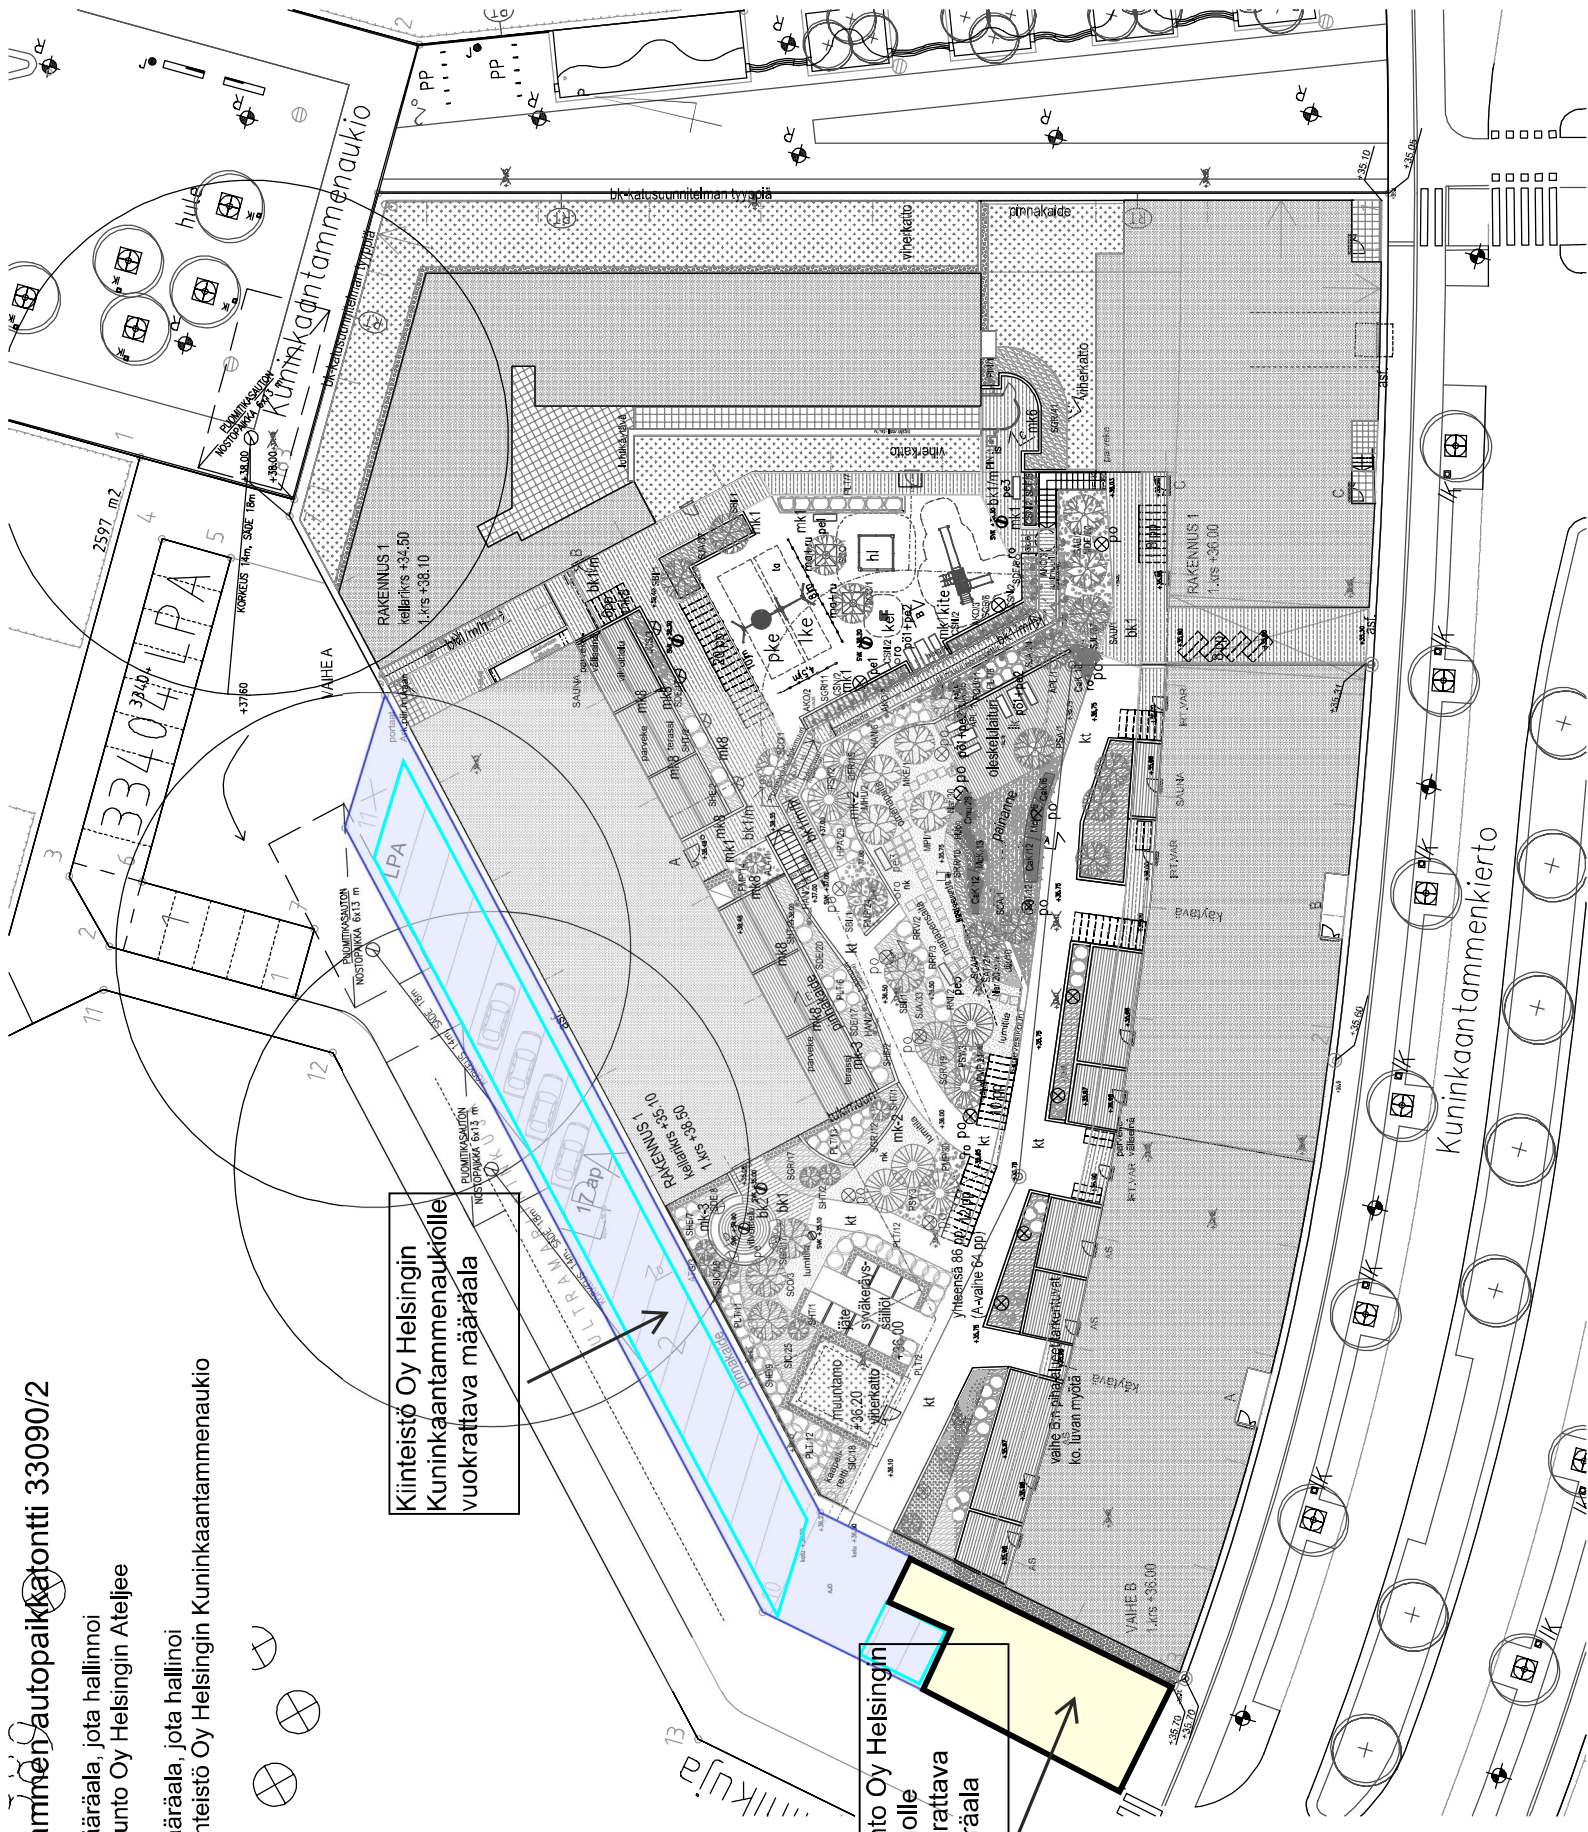

Kuninkaantammen Autopaikatontti 33090/2

- Määräala, jota hallinnoi Asunto Oy Helsingin Atejee
- Määräala, jota hallinnoi Kiinteistö Oy Helsingin Kuninkaantammenaukio

Kiinteistö Oy Helsingin Kuninkaantammenaukiolle vuokrattava määräala

Asunto Oy Helsingin Indigolle vuokrattava määräala

Kuninkaantammenkierto