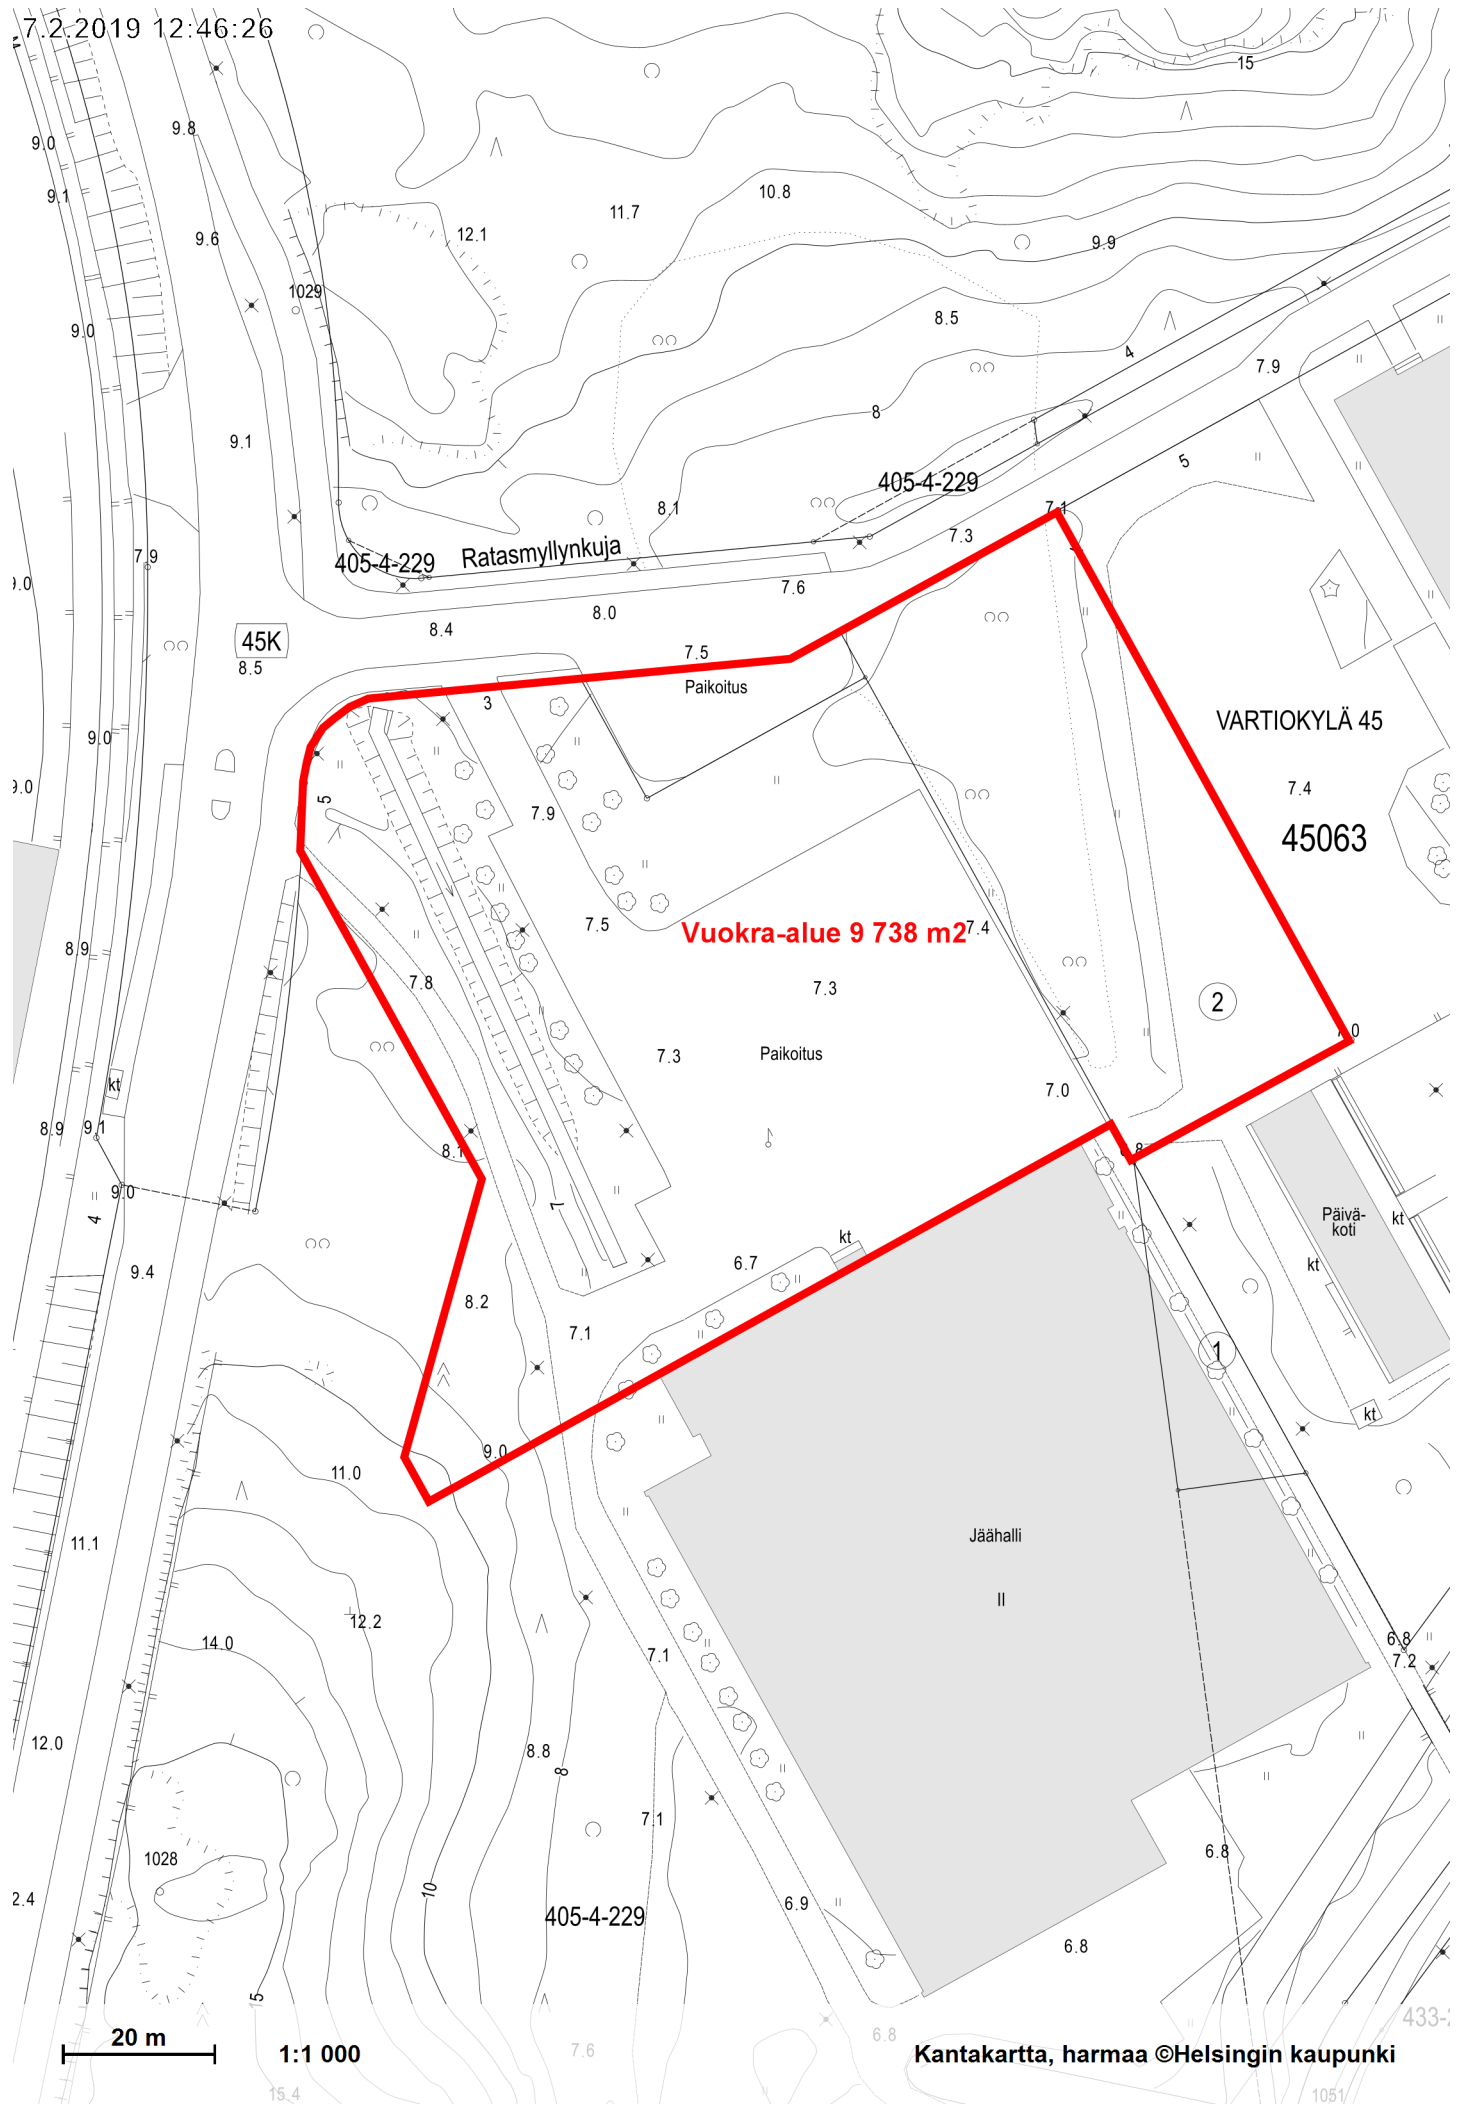

7.2.2019 12:46:26

45K  
8.5

405-4-229 Ratasmyllynkuja

405-4-229

VARTIOKYLÄ 45

45063

**Vuokra-alue 9 738 m<sup>2</sup>**

2

Paikoitus

Päivä-  
koti kt

Jäähalli

405-4-229

Kantakartta, harmaa ©Helsingin kaupunki

20 m

1:1 000

433-