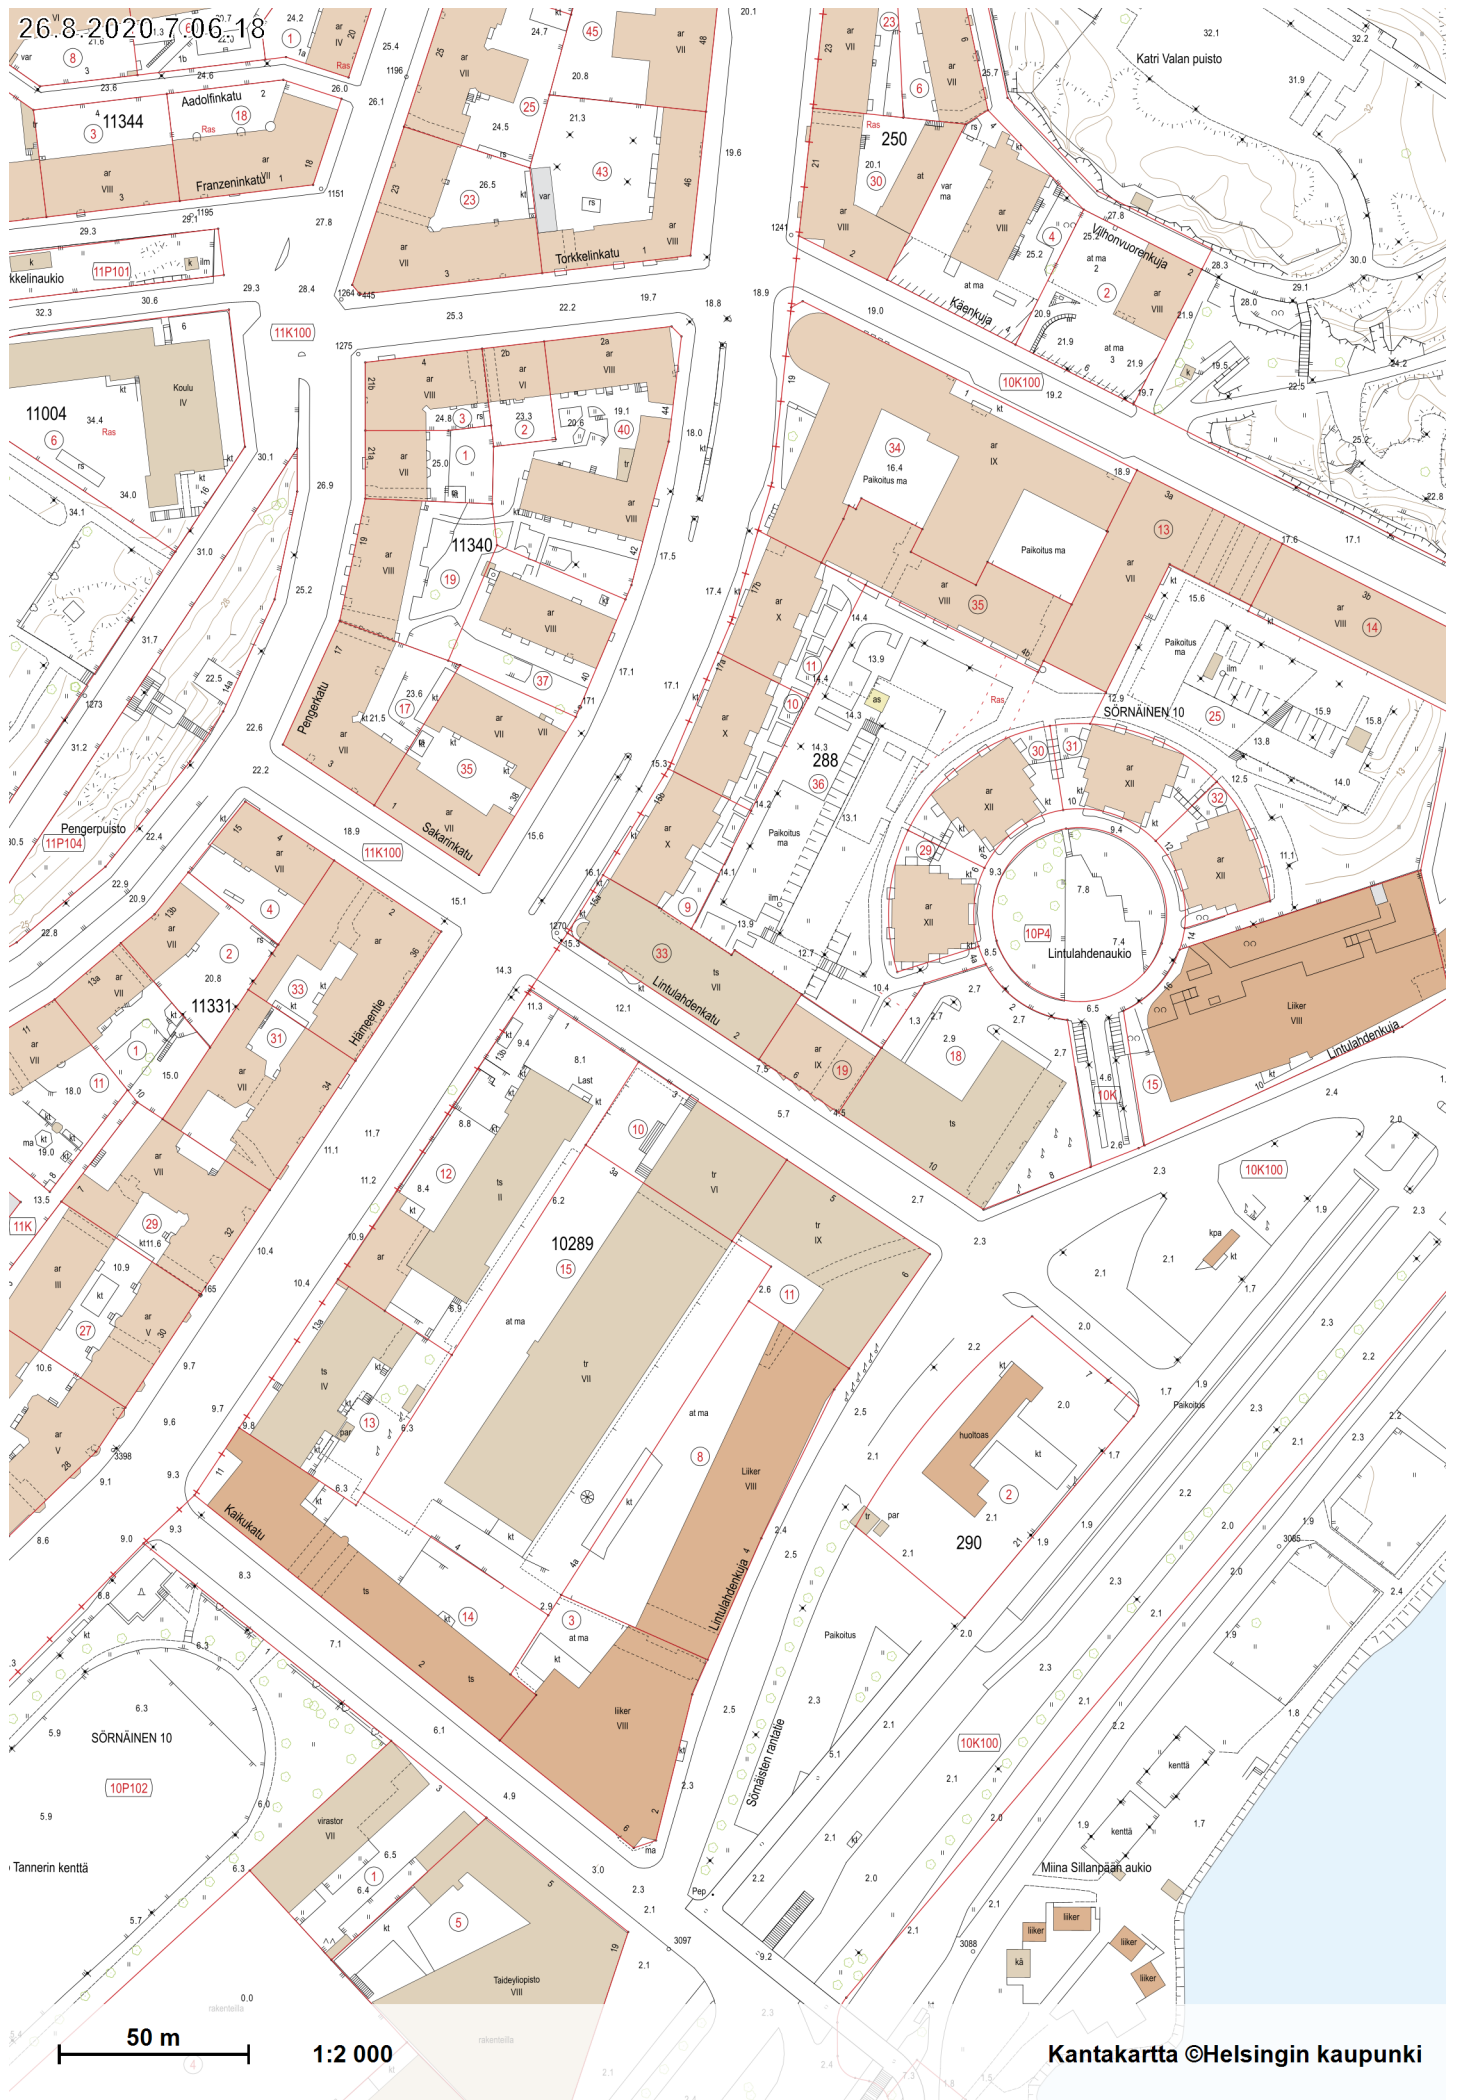

26.8.2020 7:06:18

50 m

1:2 000

Kantakartta ©Helsingin kaupunki