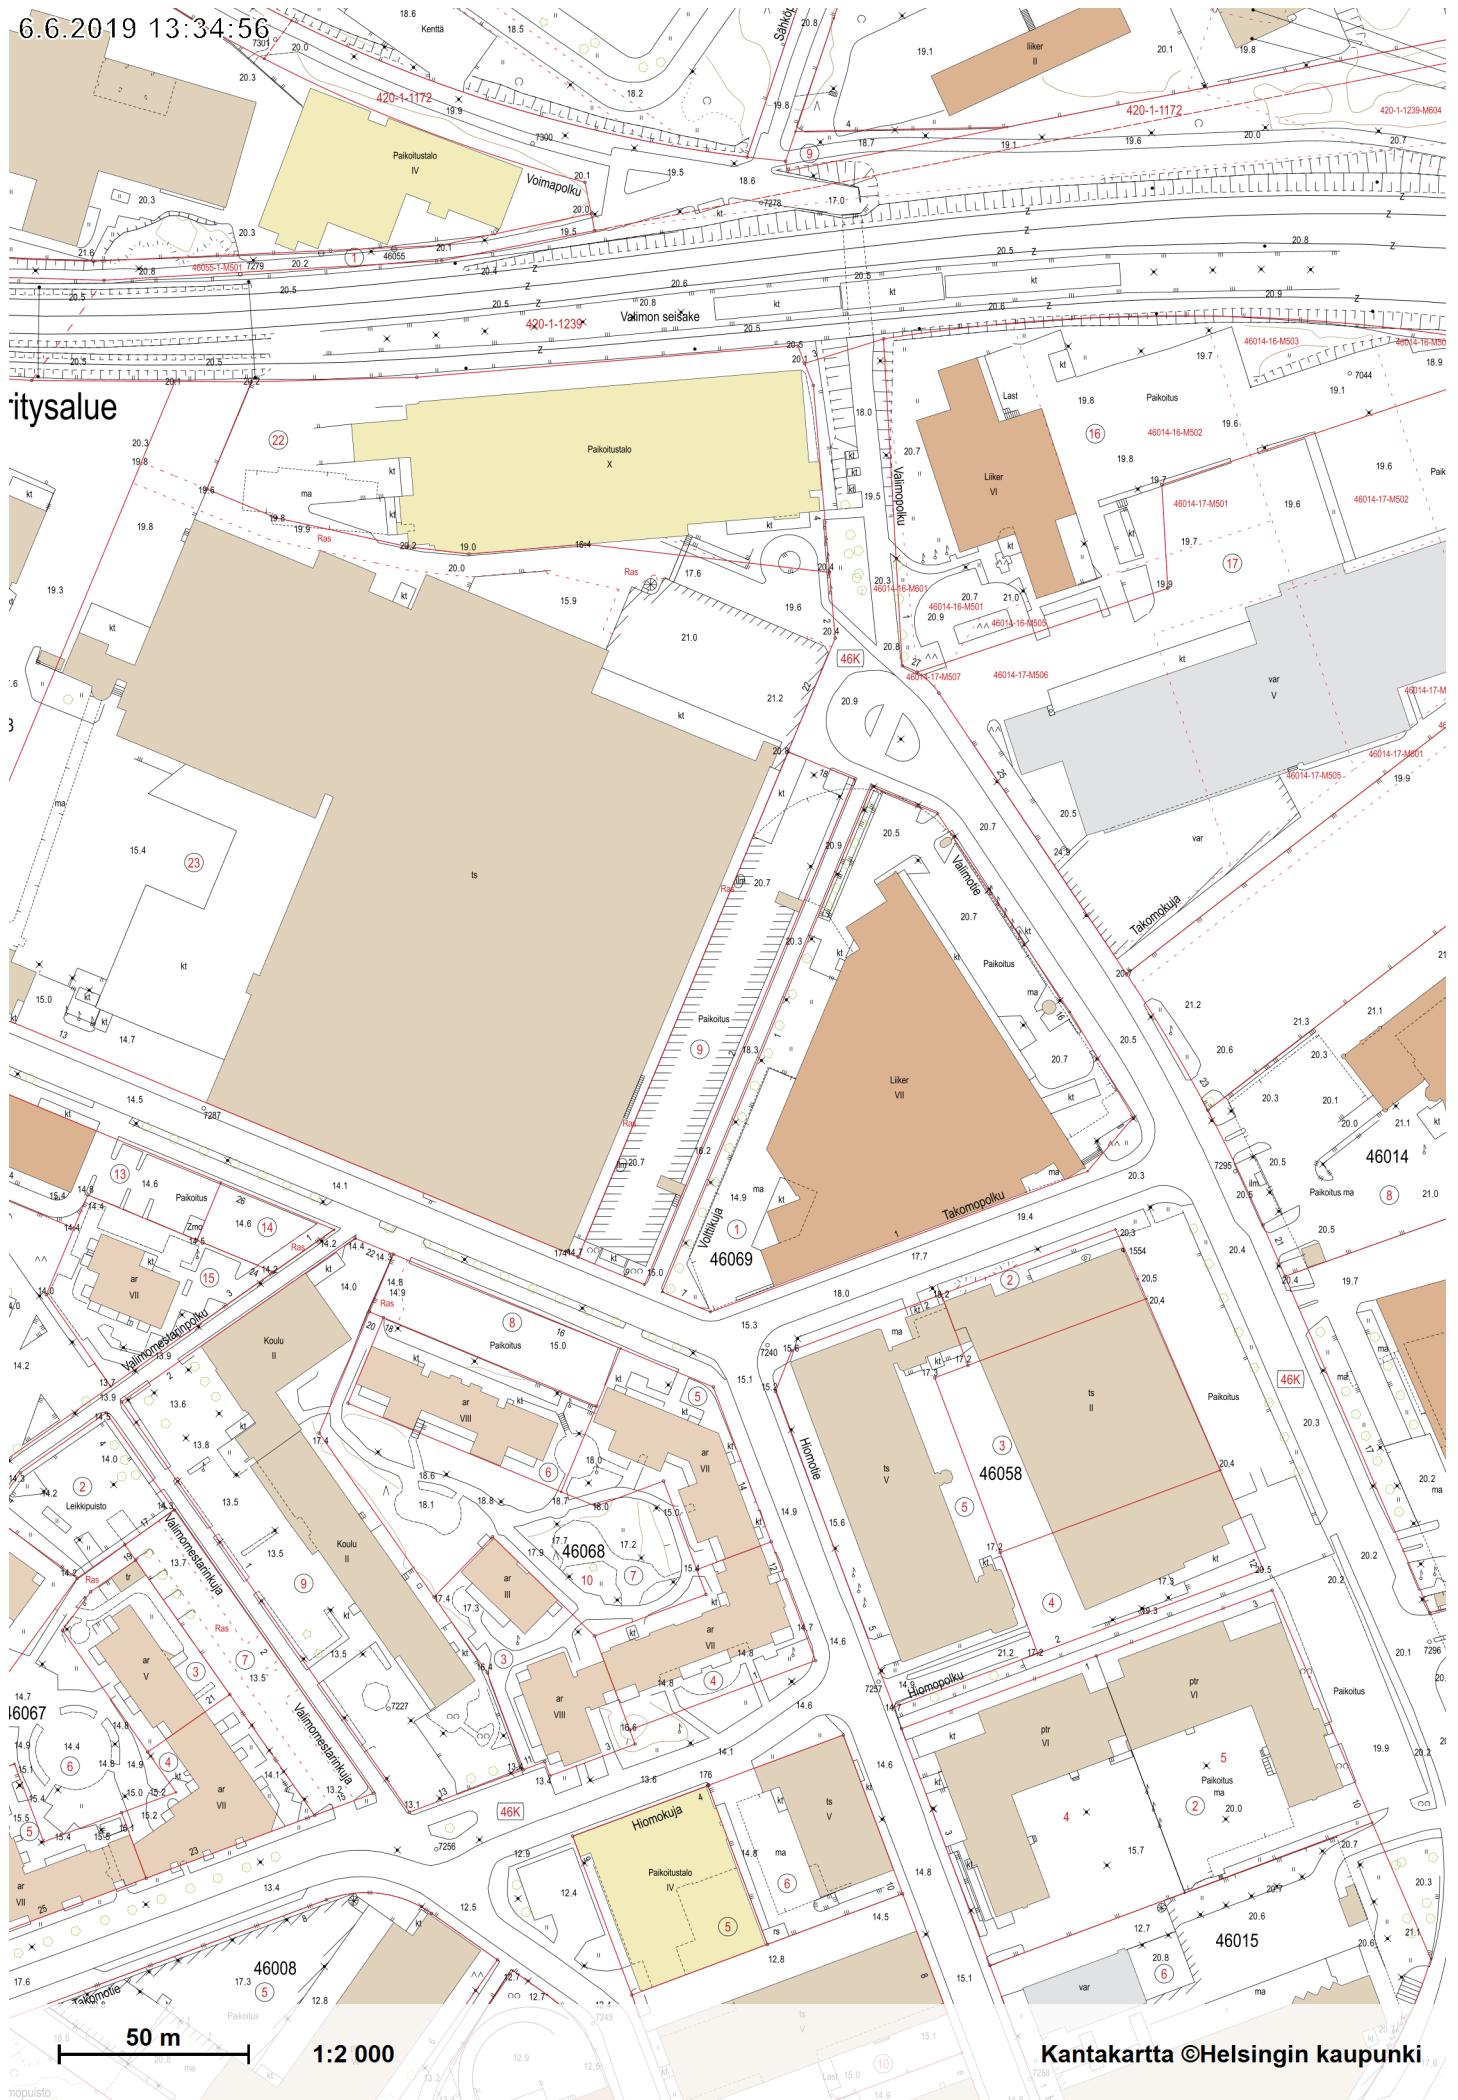

itysalue

3

50 m 1:2 000