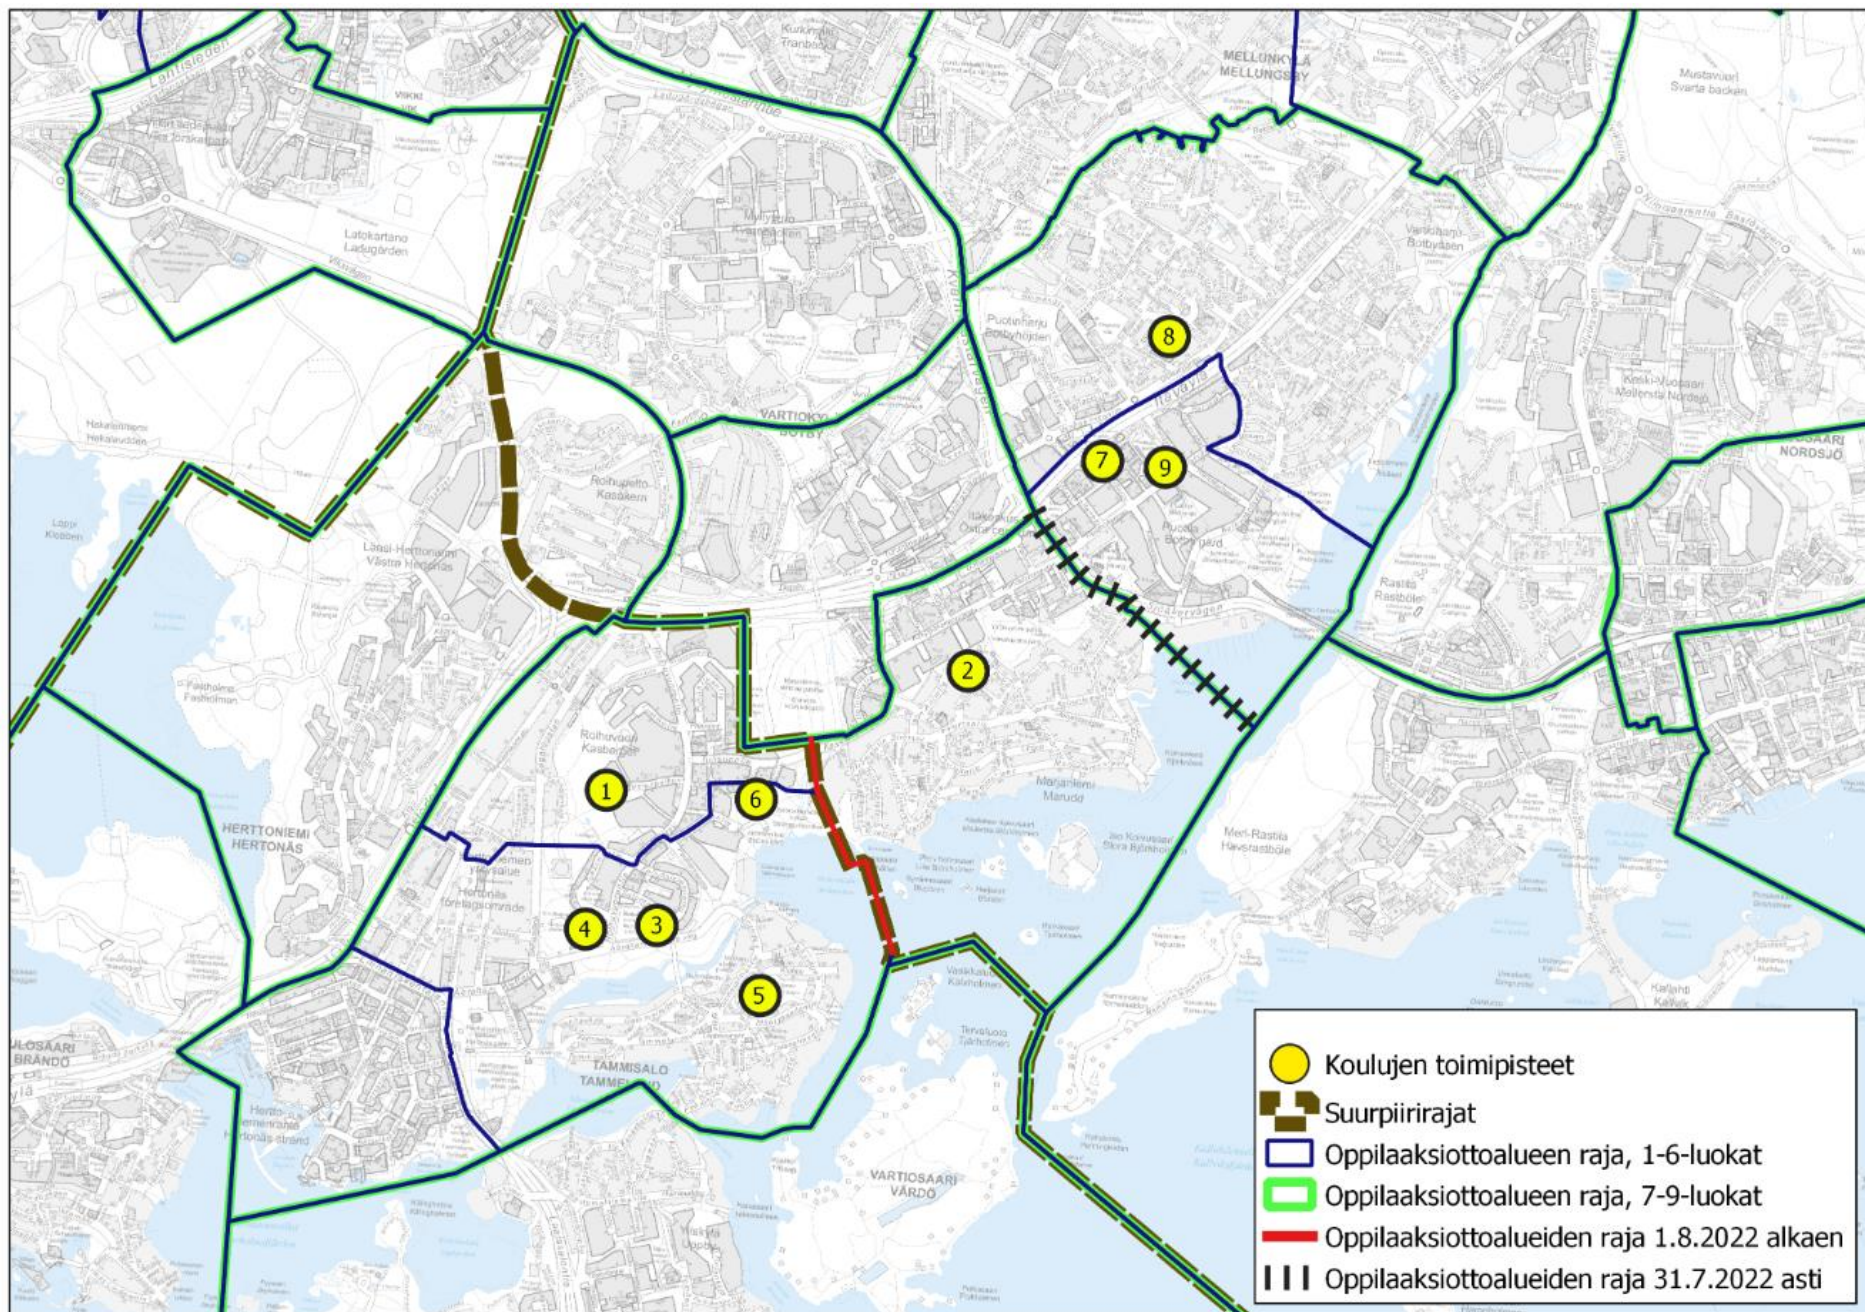

Ehdotus oppilaaksiottoalueiksi 1.8.2022 alkaen

Koulujen toimipaikat

Roihuvuoren ala-asteen koulu

1 Vuorenpeikontie 7

2 Sinivuokonpolku 9

(31.7.2022 saakka, 1.8.2022
Puotilan ala-asteen koulu)

Porolahden peruskoulu