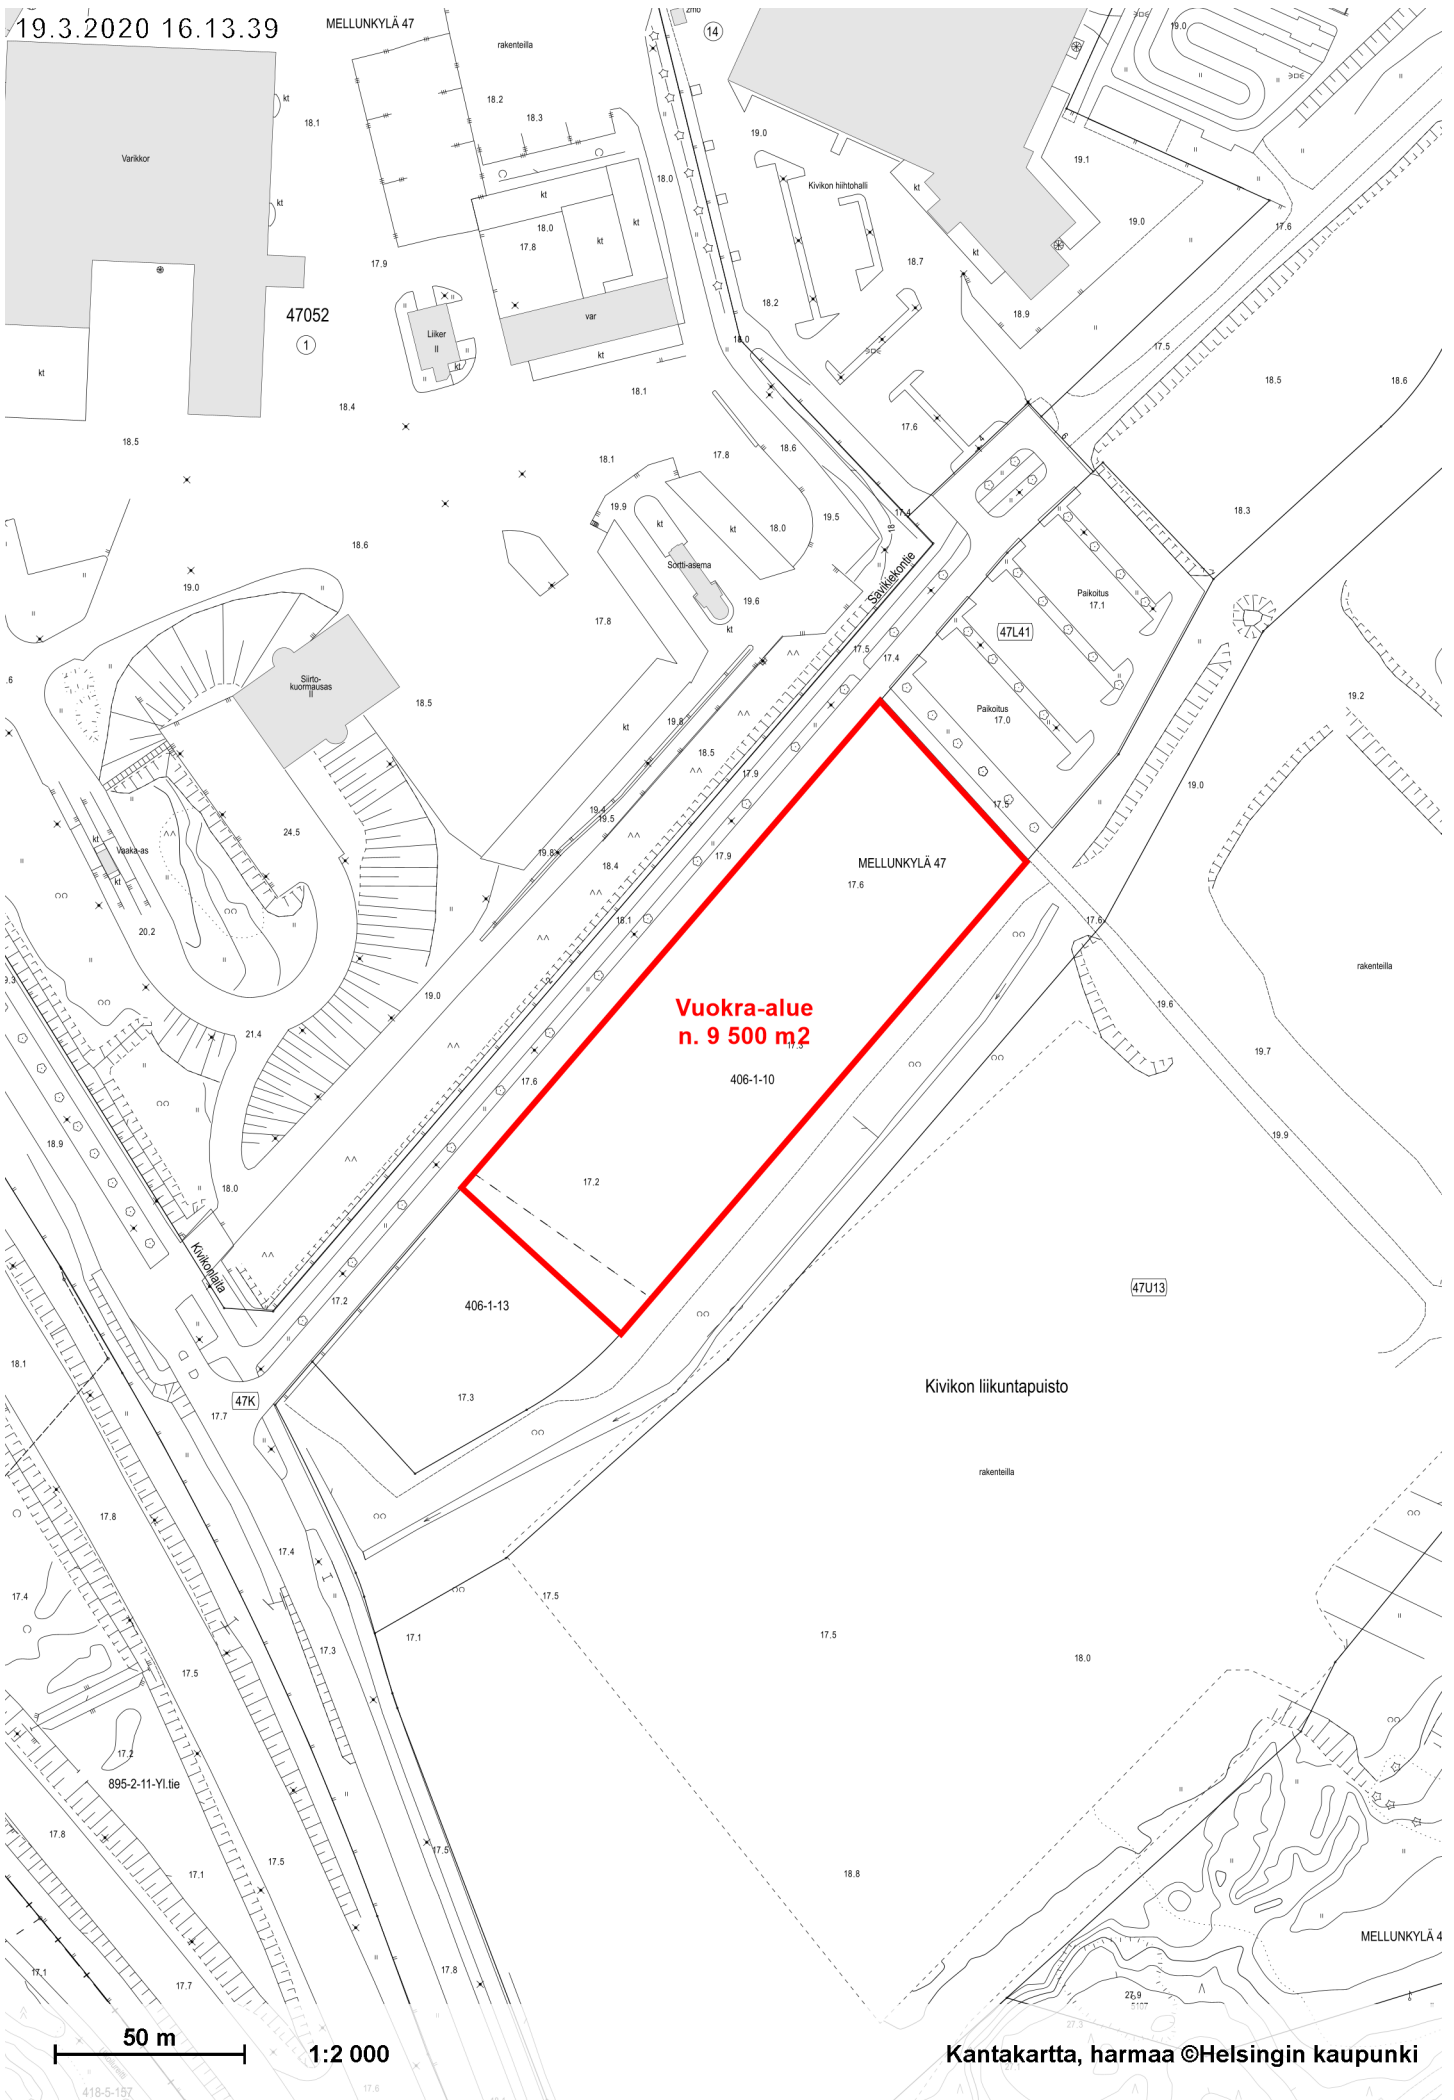

19.3.2020 16.13.39

MELLUNKYLÄ 47

47052

47L41

47U13

47K

895-2-11-Y1.tie

**Vuokra-alue
n. 9 500 m²**

406-1-10

406-1-13

MELLUNKYLÄ 47
17.6

Kivikon liikuntapuisto

MELLUNKYLÄ 4

50 m

1:2 000

Kantakartta, harmaa ©Helsingin kaupunki