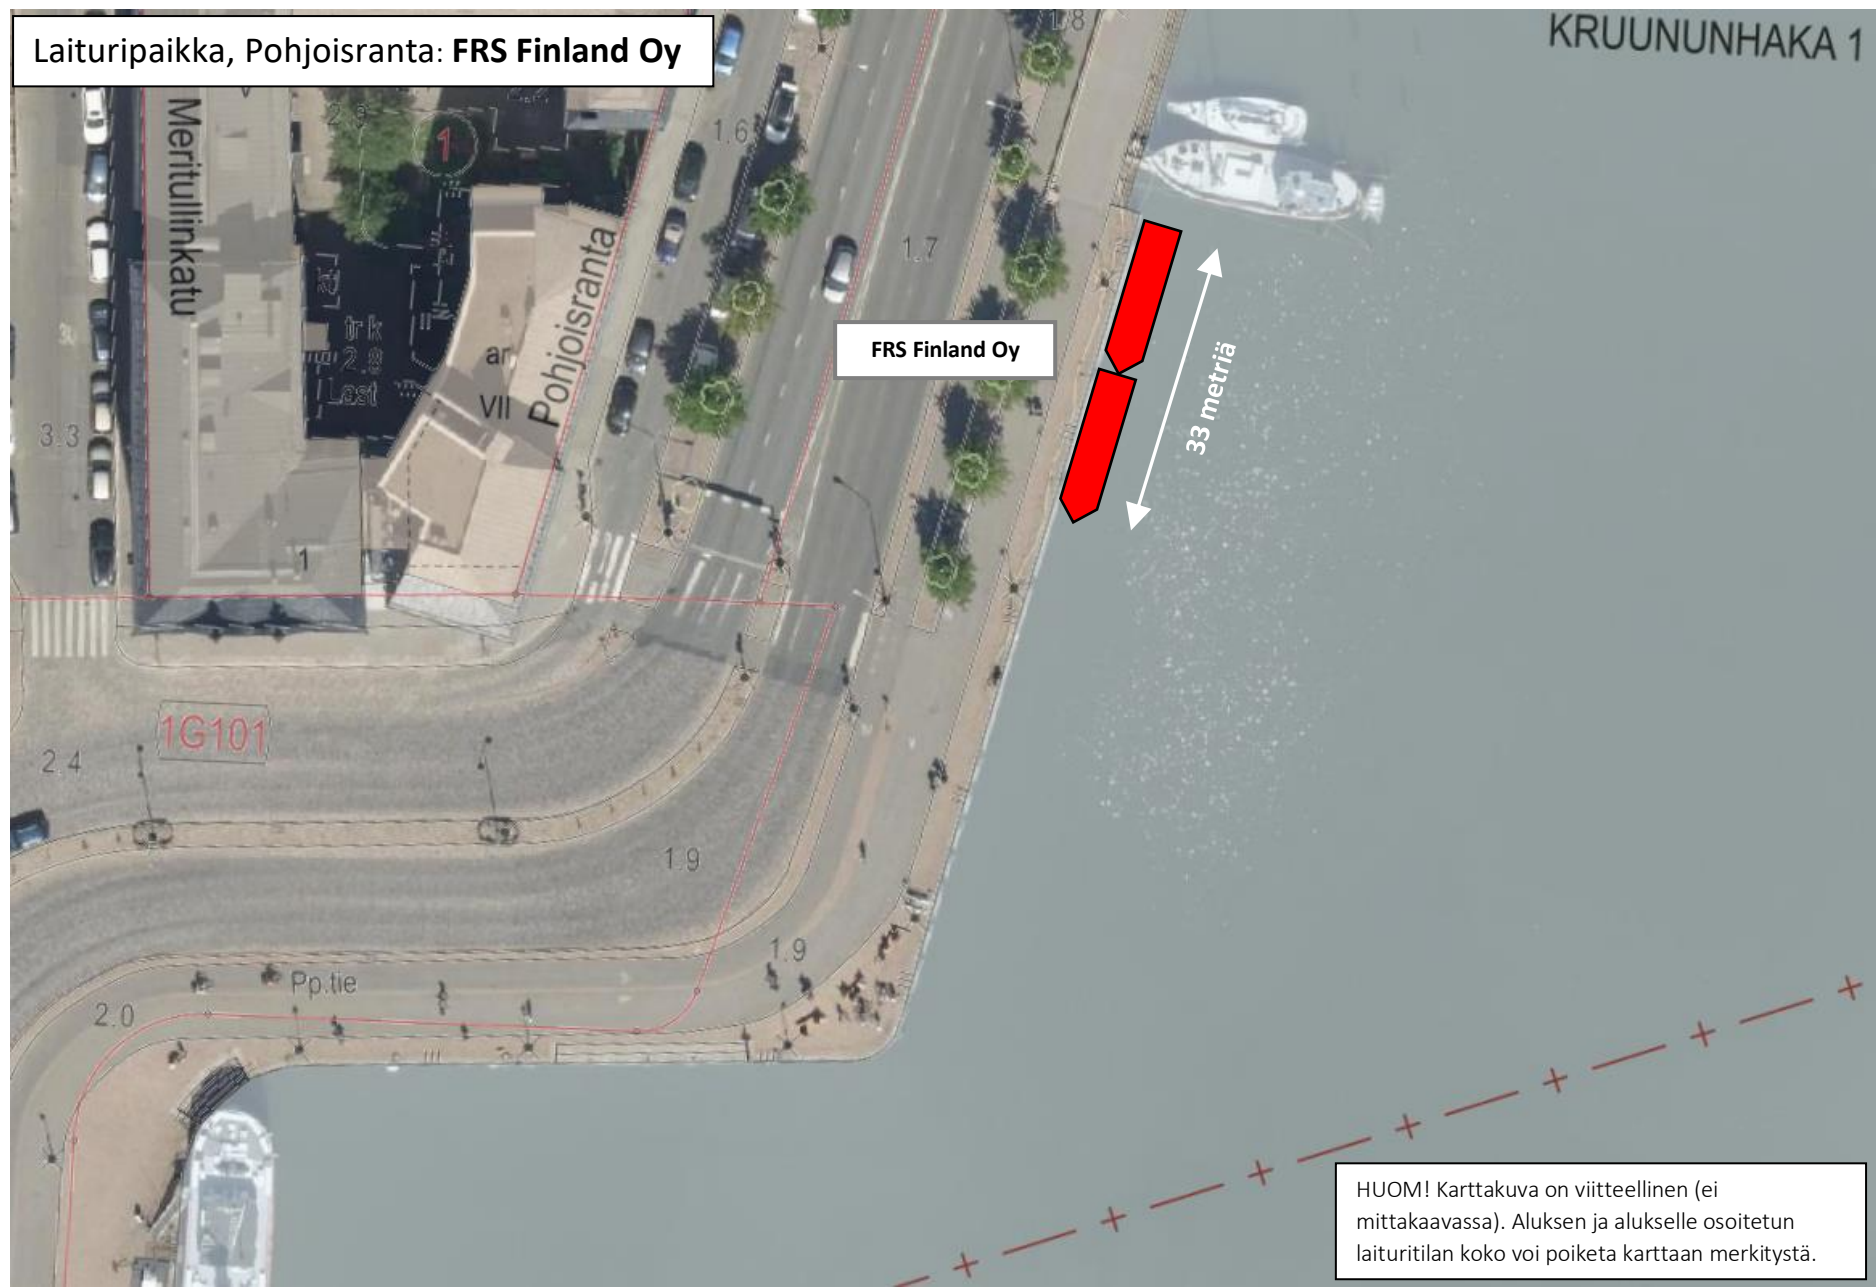

Laituri paikka, Pohjoisranta: **FRS Finland Oy**

KRUUNUNHAKA 1

FRS Finland Oy

33 metriä

Merituulinkatu

Pohjoisranta

1G101

HUOM! Karttakuva on viitteellinen (ei mittakaavassa). Aluksen ja alukselle osoitetun laituritilan koko voi poiketa karttaan merkitystä.