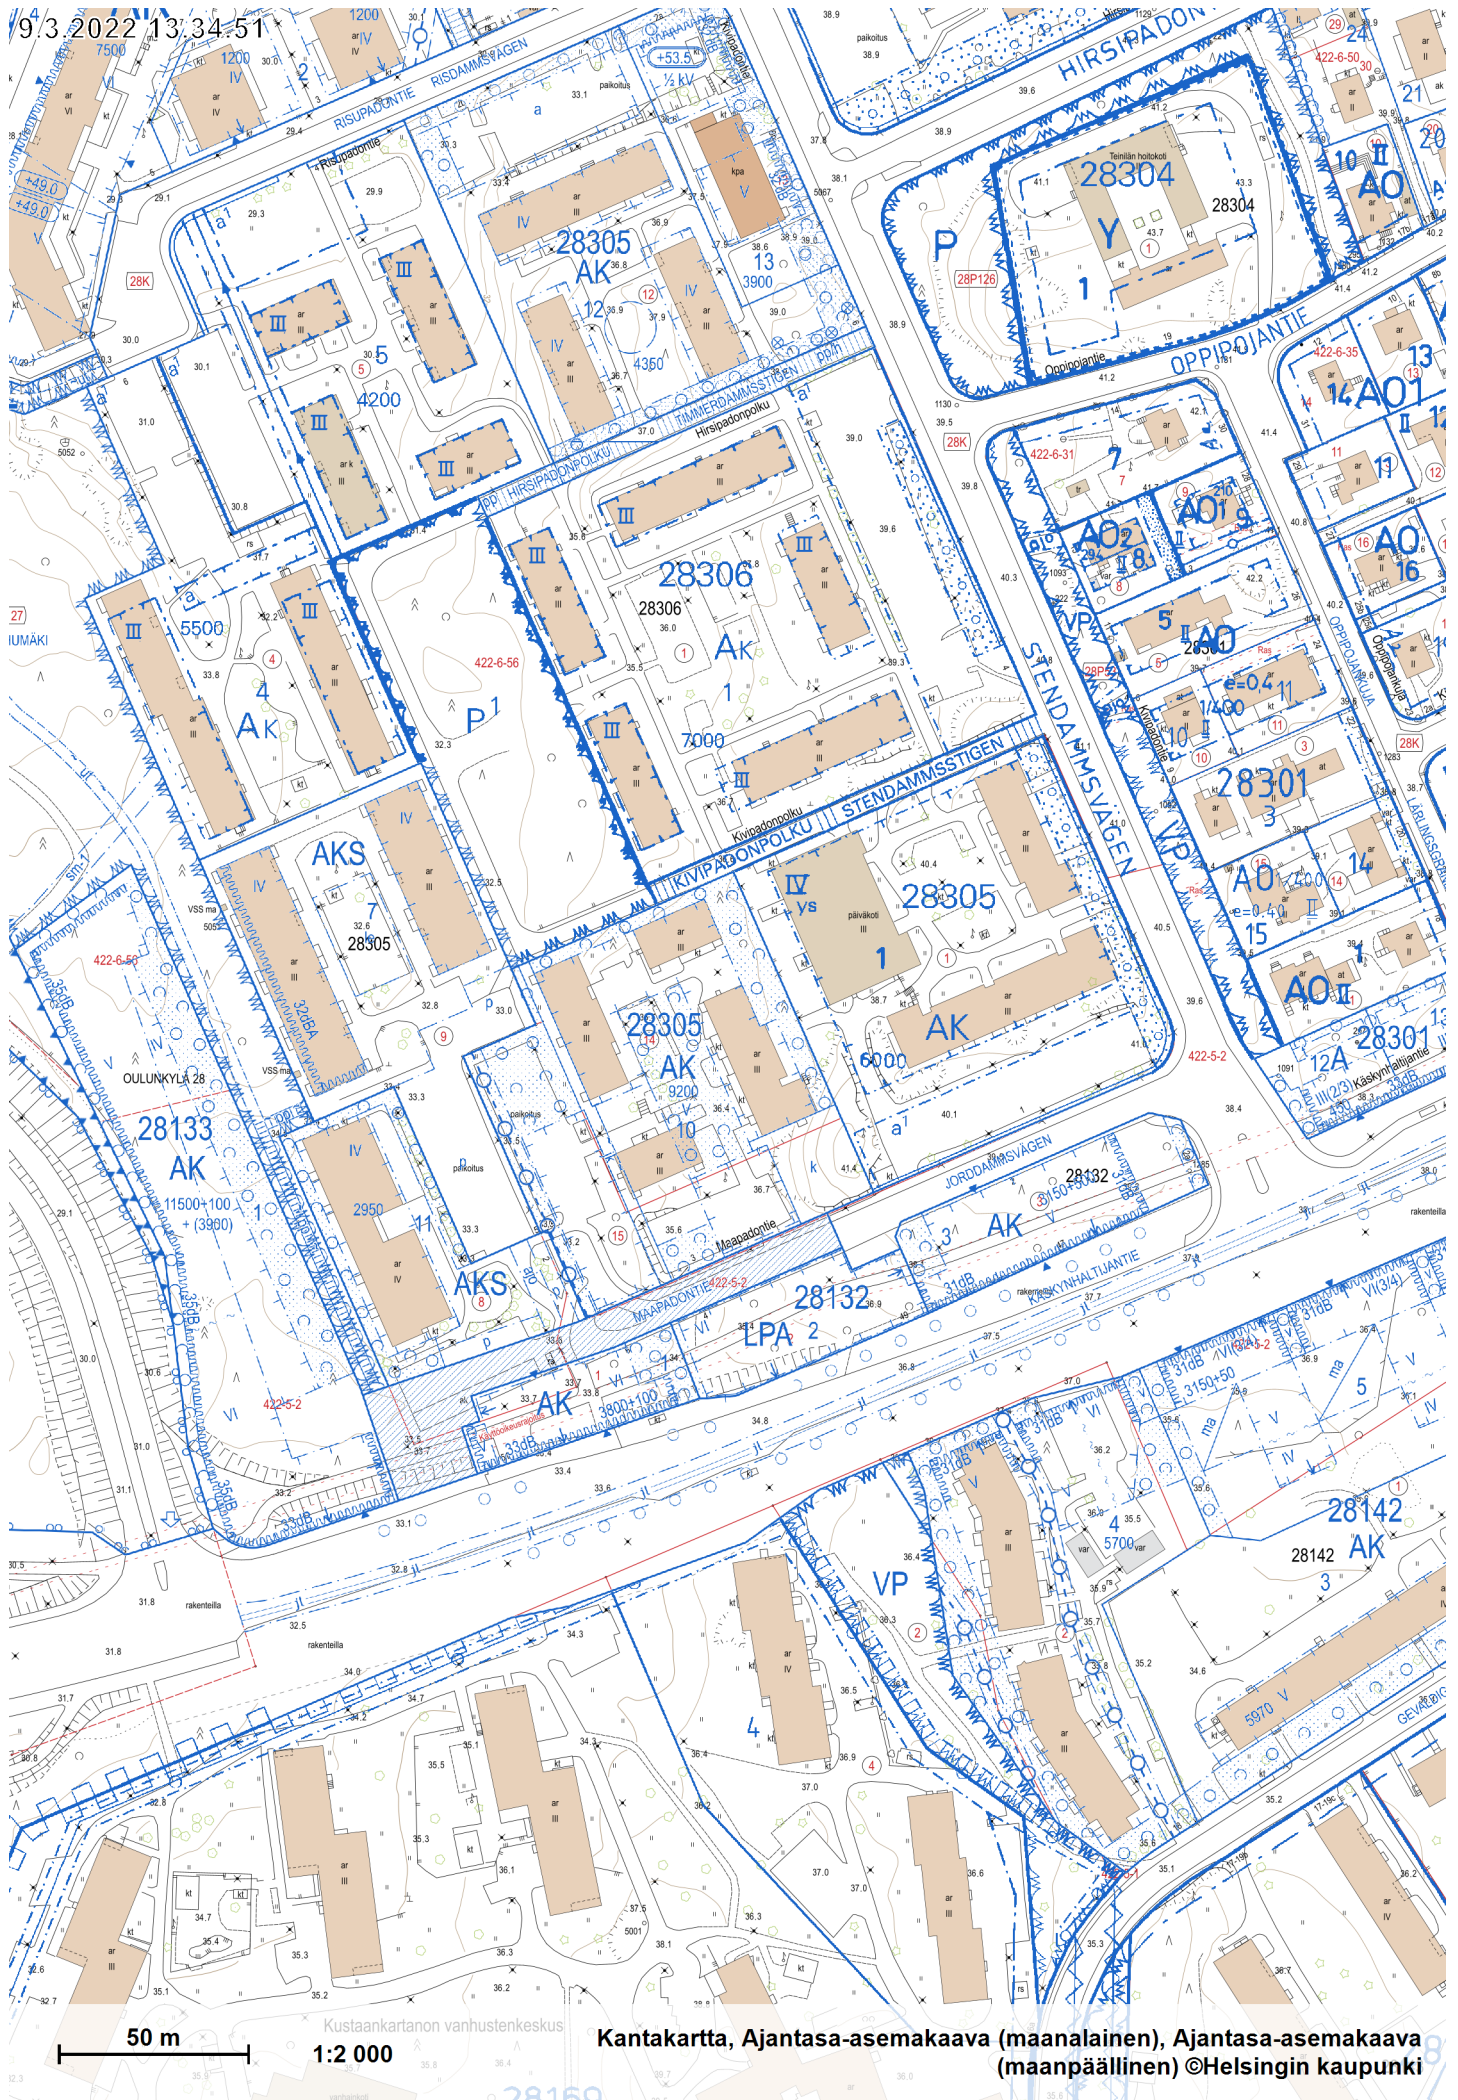

9/3.2022 13:34:51

Kantaankartan vanhuskeskus
Kantakartta, Ajantasa-aseமாகাava (maalalainen), Ajantasa-aseமாகাava (maapällinen) ©Helsingin kaupunki