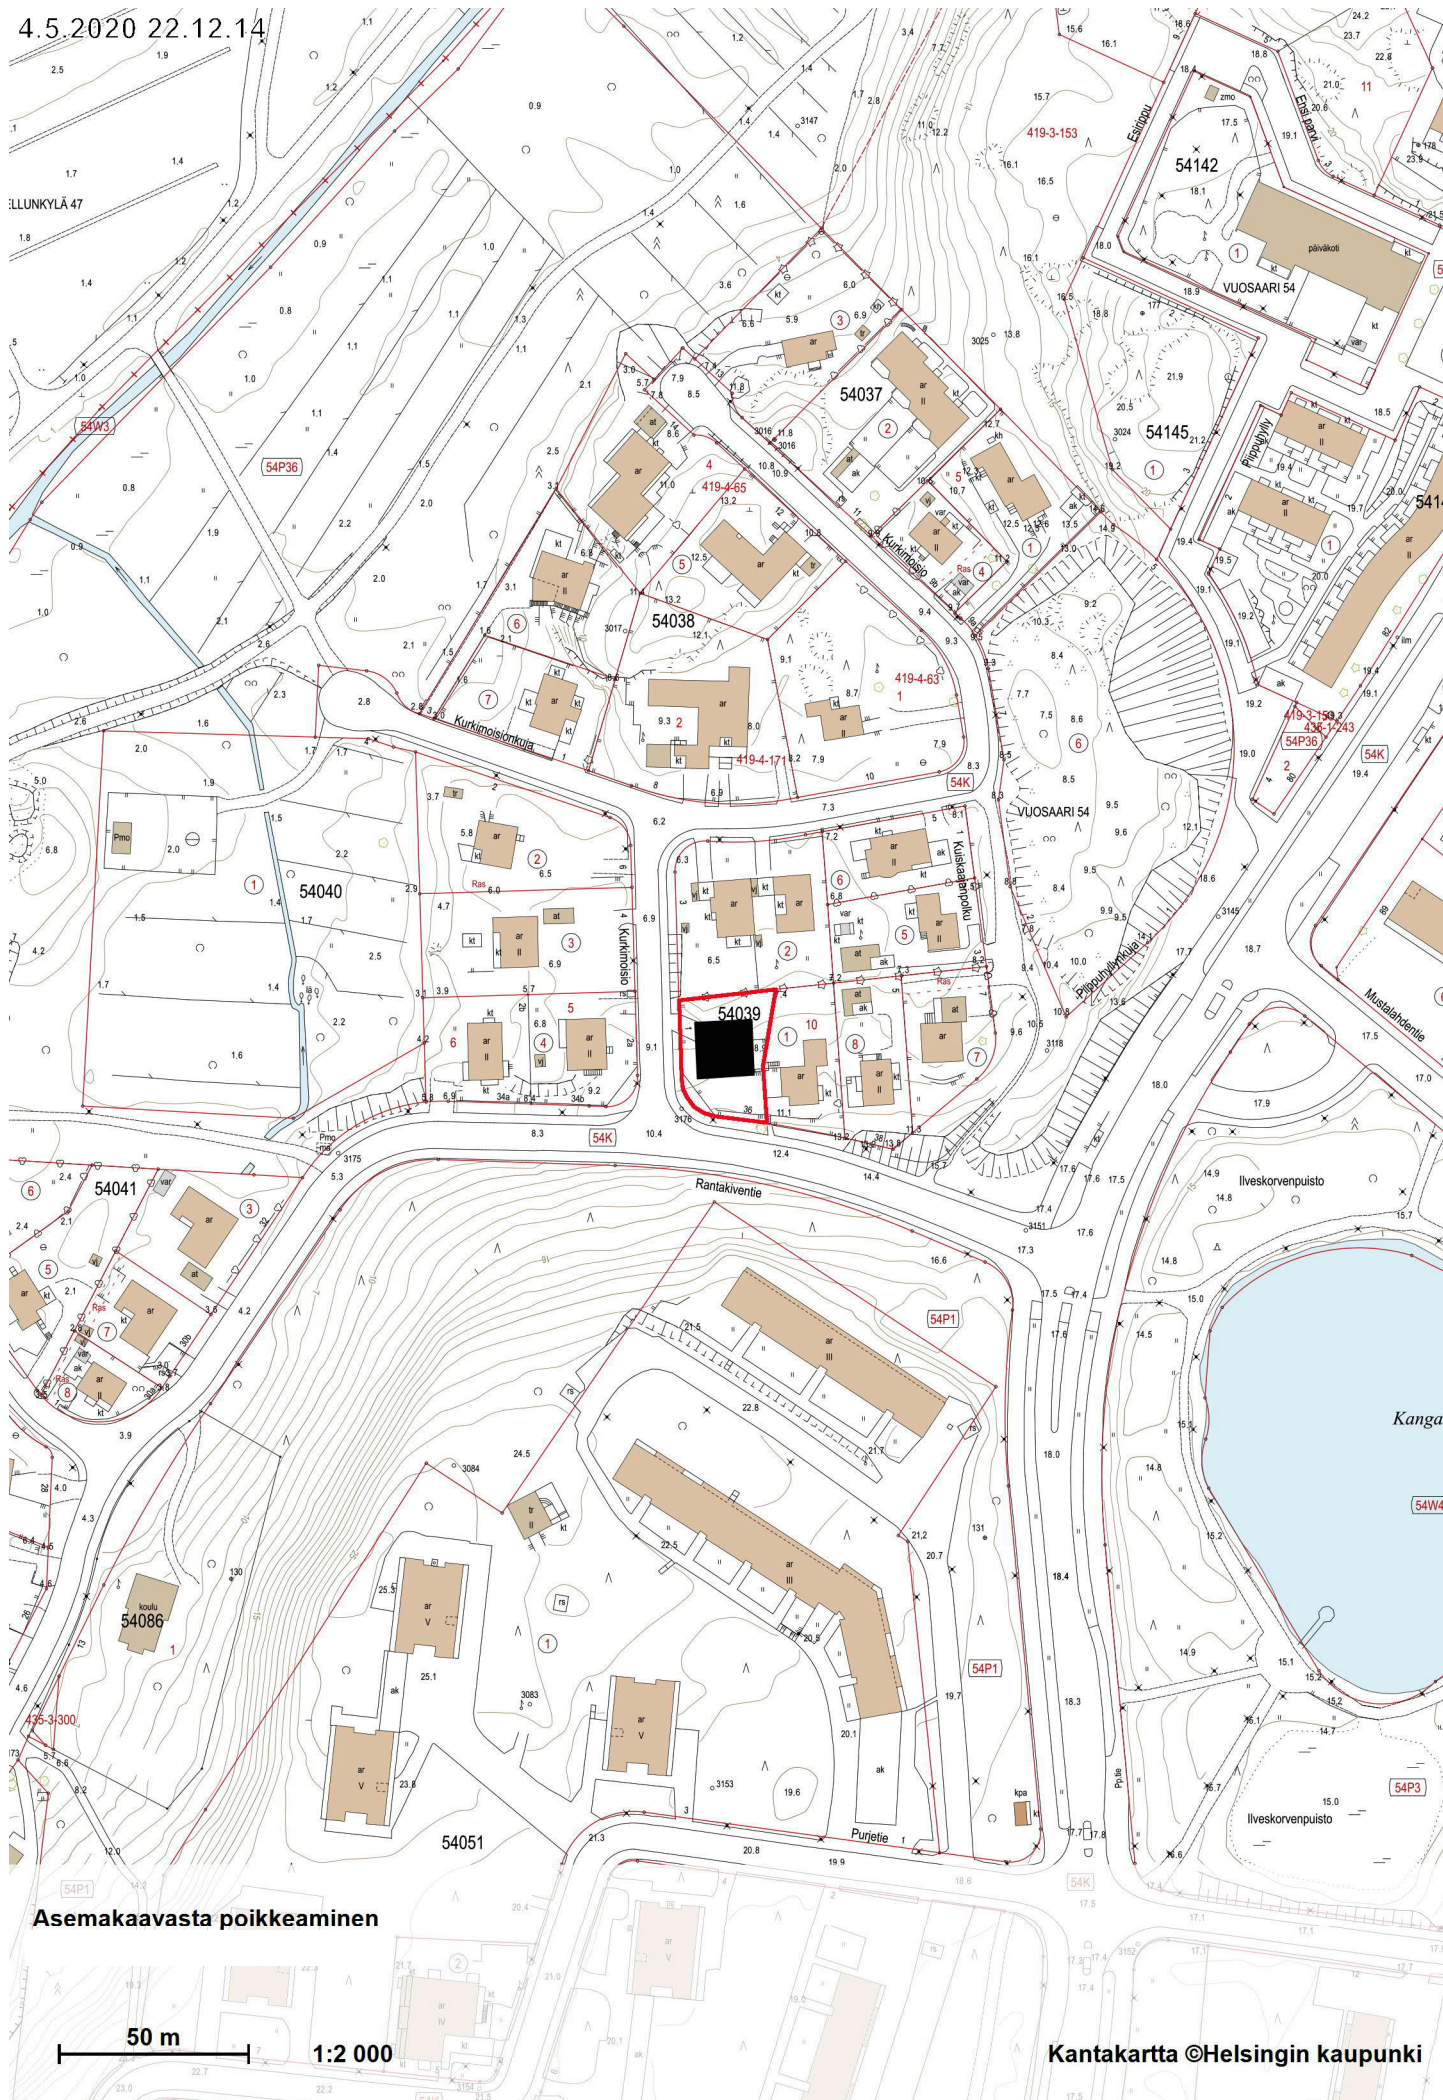

4.5.2020 22.12.14

ELLUNKYLÄ 47

Asemakaavasta poikkeaminen

50 m 1:2 000

Kantakartta ©Helsingin kaupunki