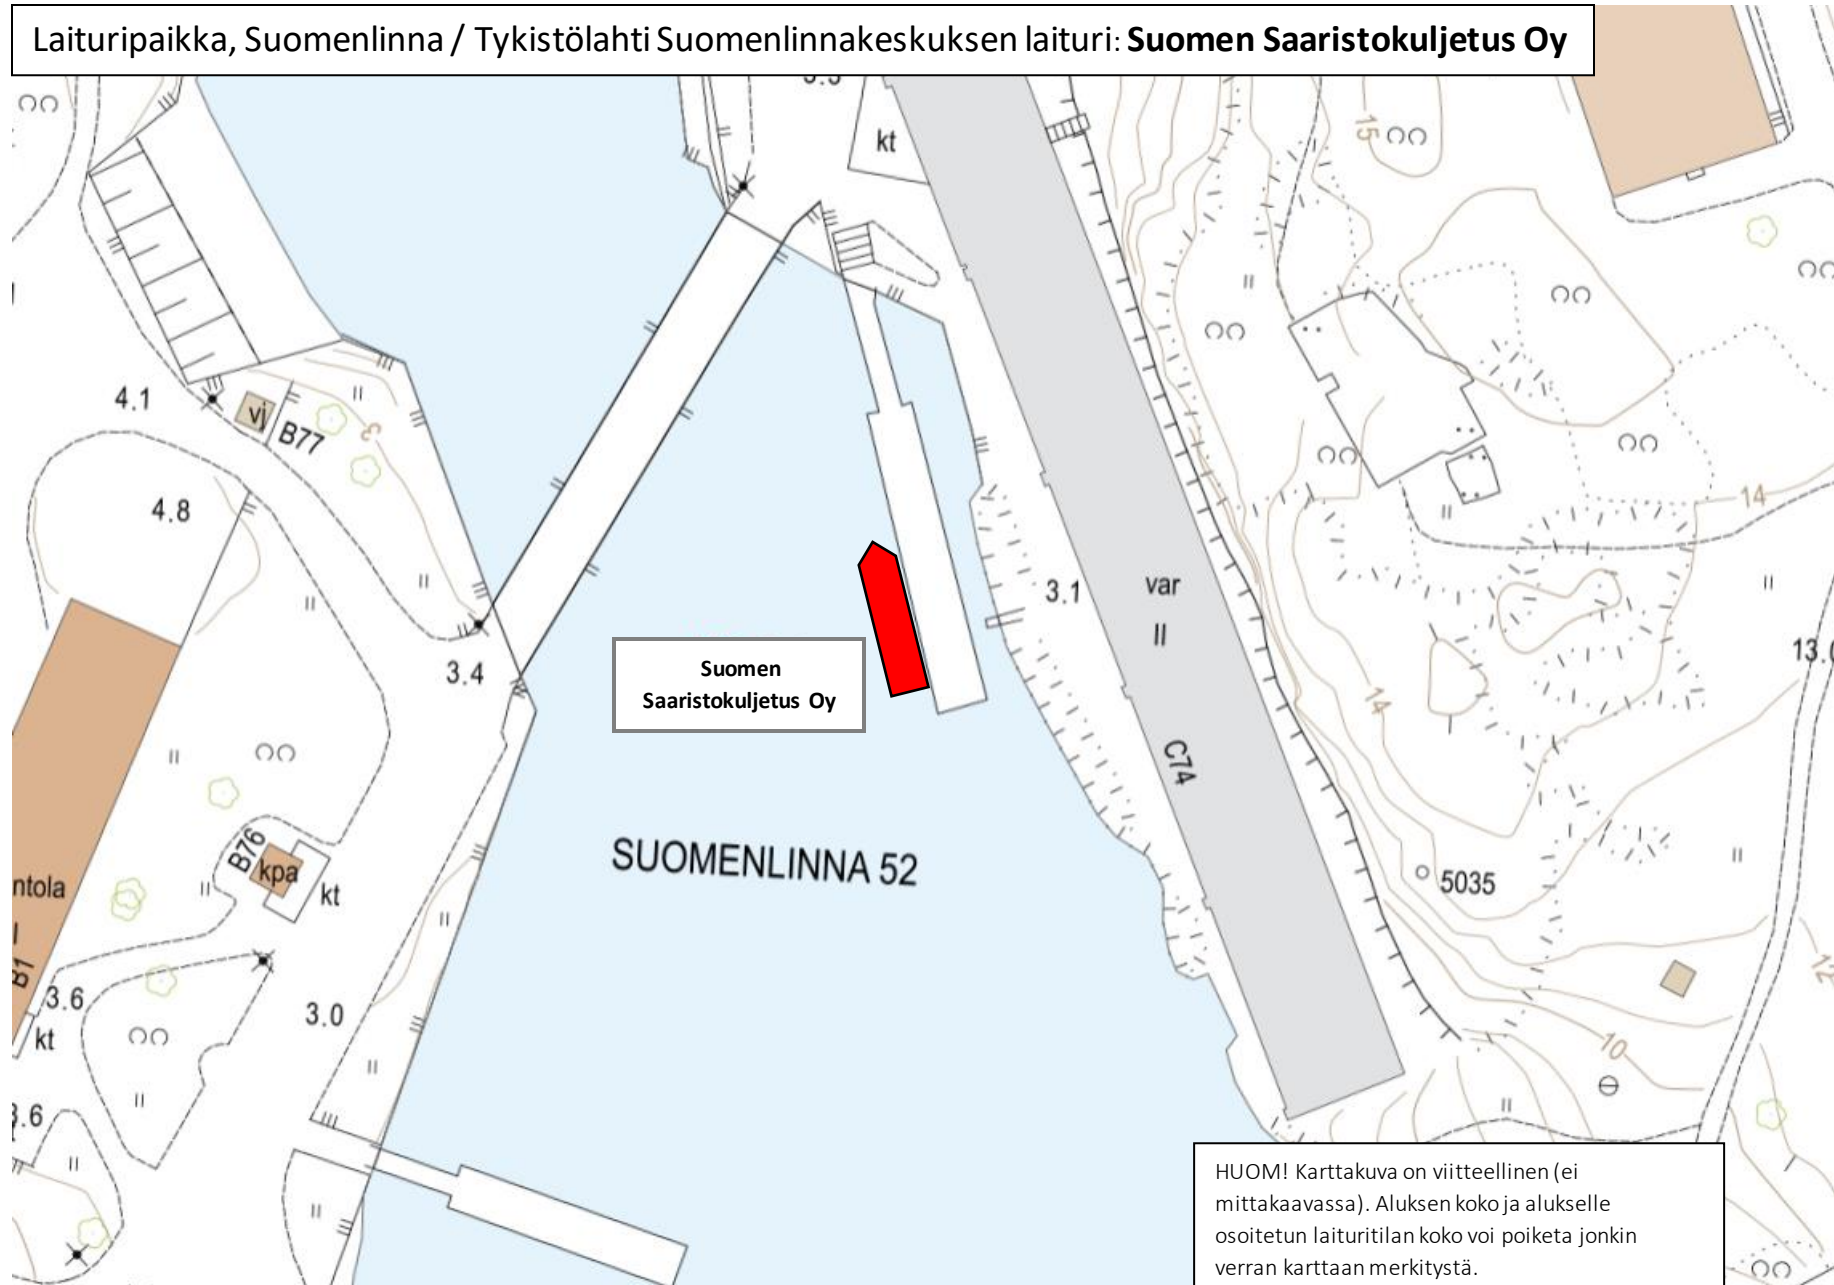

Laituri paikka, Suomenlinna / Tykistölahti Suomenlinnakeskuksen laituri: **Suomen Saaristokuljetus Oy**

HUOM! Karttakuva on viitteellinen (ei mittakaavassa). Aluksen koko ja alukselle osoitetun laituri tilan koko voi poiketa jonkin verran karttaan merkitystä.