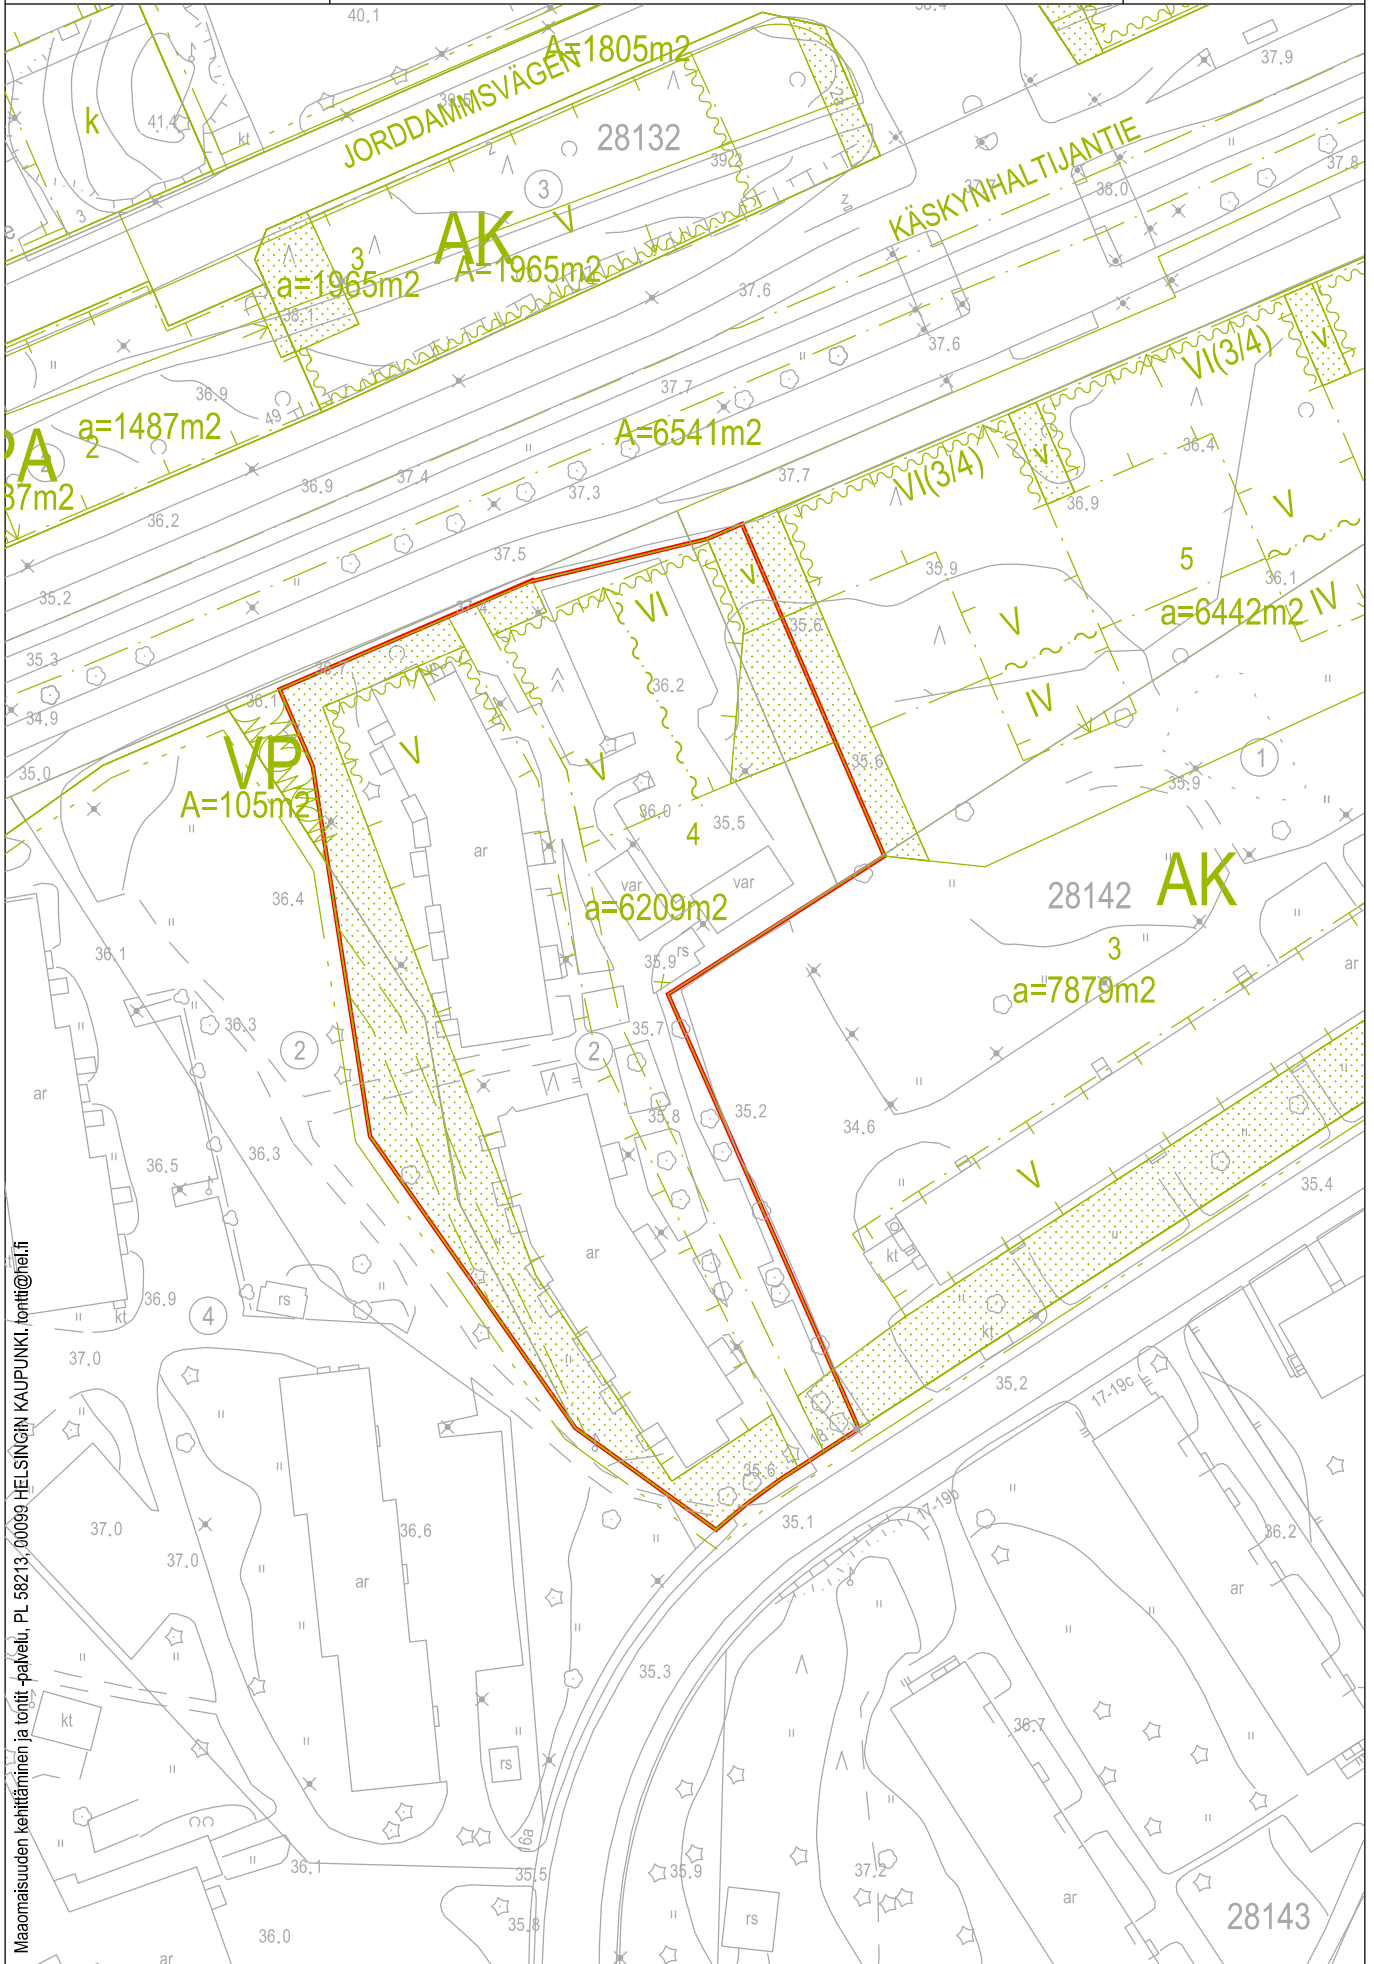

Helsinki

Sisältö:

28 Oulunkylä, Kivalterintie 18
tontti 28142/4

16.2.2023 / 6000_Liitek.3d

KARTTA

Tontti

Mittakaava:

1:1000