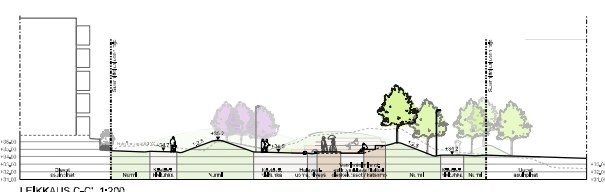

LEIKKAUS A-A', 1:400

LEIKKAUS B-B', 1:200

LEIKKAUS C-C', 1:200

LEIKKAUSTEN SIJAINTI 1:500

KARTTAINDEKSI 1:10 000

|                                  |   |                          |
|----------------------------------|---|--------------------------|
| Kaupunkiympäristön toimisto      |   | 2024-04-15<br>2024-04-15 |
| <b>33. Kaakko, Kulkukaivanto</b> |   |                          |
| <b>VENNYNPUISTO</b>              |   |                          |
| <b>Leikkauspiirustus</b>         | 1:400<br>1:200                              | 1:500<br>1:200<br>1:200  |
| 1:400<br>1:200                   | VIO 5916/2<br>KORTTELINVAIHTO<br>2024-04-15 | 1:500<br>1:200<br>1:200  |
| 1:400<br>1:200                   | 2024-04-15<br>2024-04-15                    | 1:500<br>1:200<br>1:200  |
| NAKKILA<br>2024-04-15            | 2024-04-15                                  | 1:500<br>1:200<br>1:200  |