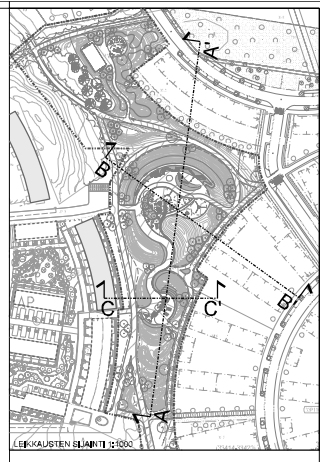

LEIKKAUS A-A', 1:400

LEIKKAUS B-B', 1:200

LEIKKAUS C-C', 1:200

LEIKKAUSTEN SIJAINTI 1:500

KARTTAINDEKSI 1:10 000

|                                  |   |                          |
|----------------------------------|---|--------------------------|
| Kaupunkiympäristön toimisto      |   | 2024-04-15<br>2024-04-15 |
| <b>33. Kaakko, Kulkukaivanto</b> |   |                          |
| <b>VENNYNPUISTO</b>              |   |                          |
| <b>Leikkauspiirustus</b>         | 1:400<br>1:200                              | 1:500<br>1:200<br>1:200  |
| 1:400<br>1:200                   | VIO 5916/2<br>KORTTELINVAIHTO<br>2024-04-15 | 1:500<br>1:200<br>1:200  |
| 1:400<br>1:200                   | 2024-04-15<br>2024-04-15                    | 1:500<br>1:200<br>1:200  |
| NAKKILA<br>2024-04-15            | 2024-04-15                                  | 1:500<br>1:200<br>1:200  |