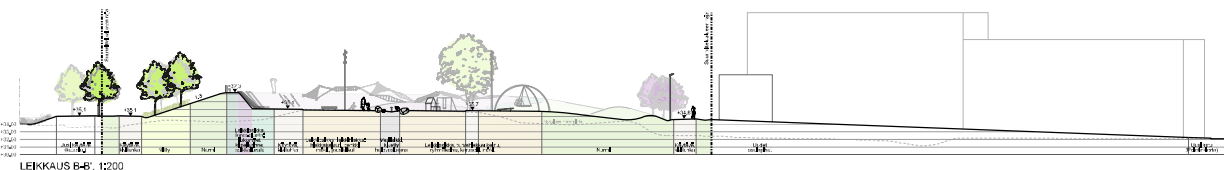

LEIKKAUS A-A', 1:400

LEIKKAUS B-B', 1:200

LEIKKAUS C-C', 1:200

LEIKKAUSTEN SIJAINTI 1:500

KARTTAINDEKSI 1:10 000

|                                  |   |                          |
|----------------------------------|---|--------------------------|
| Kaupunkiympäristön toimisto      |   | 2024-04-15<br>2024-04-15 |
| <b>33. Kaakko, Kulkukaivanto</b> |   |                          |
| <b>VENNYNPUISTO</b>              |   |                          |
| <b>Leikkauspiirustus</b>         | 1:400<br>1:200                              | 1:500<br>1:200<br>1:200  |
| 1:400<br>1:200                   | VIO 5916/2<br>KORTTELINVAIHTO<br>2024-04-15 | 1:500<br>1:200<br>1:200  |
| 1:400<br>1:200                   | 2024-04-15<br>2024-04-15                    | 1:500<br>1:200<br>1:200  |
| NAKKILA<br>2024-04-15            | 2024-04-15                                  | 1:500<br>1:200<br>1:200  |