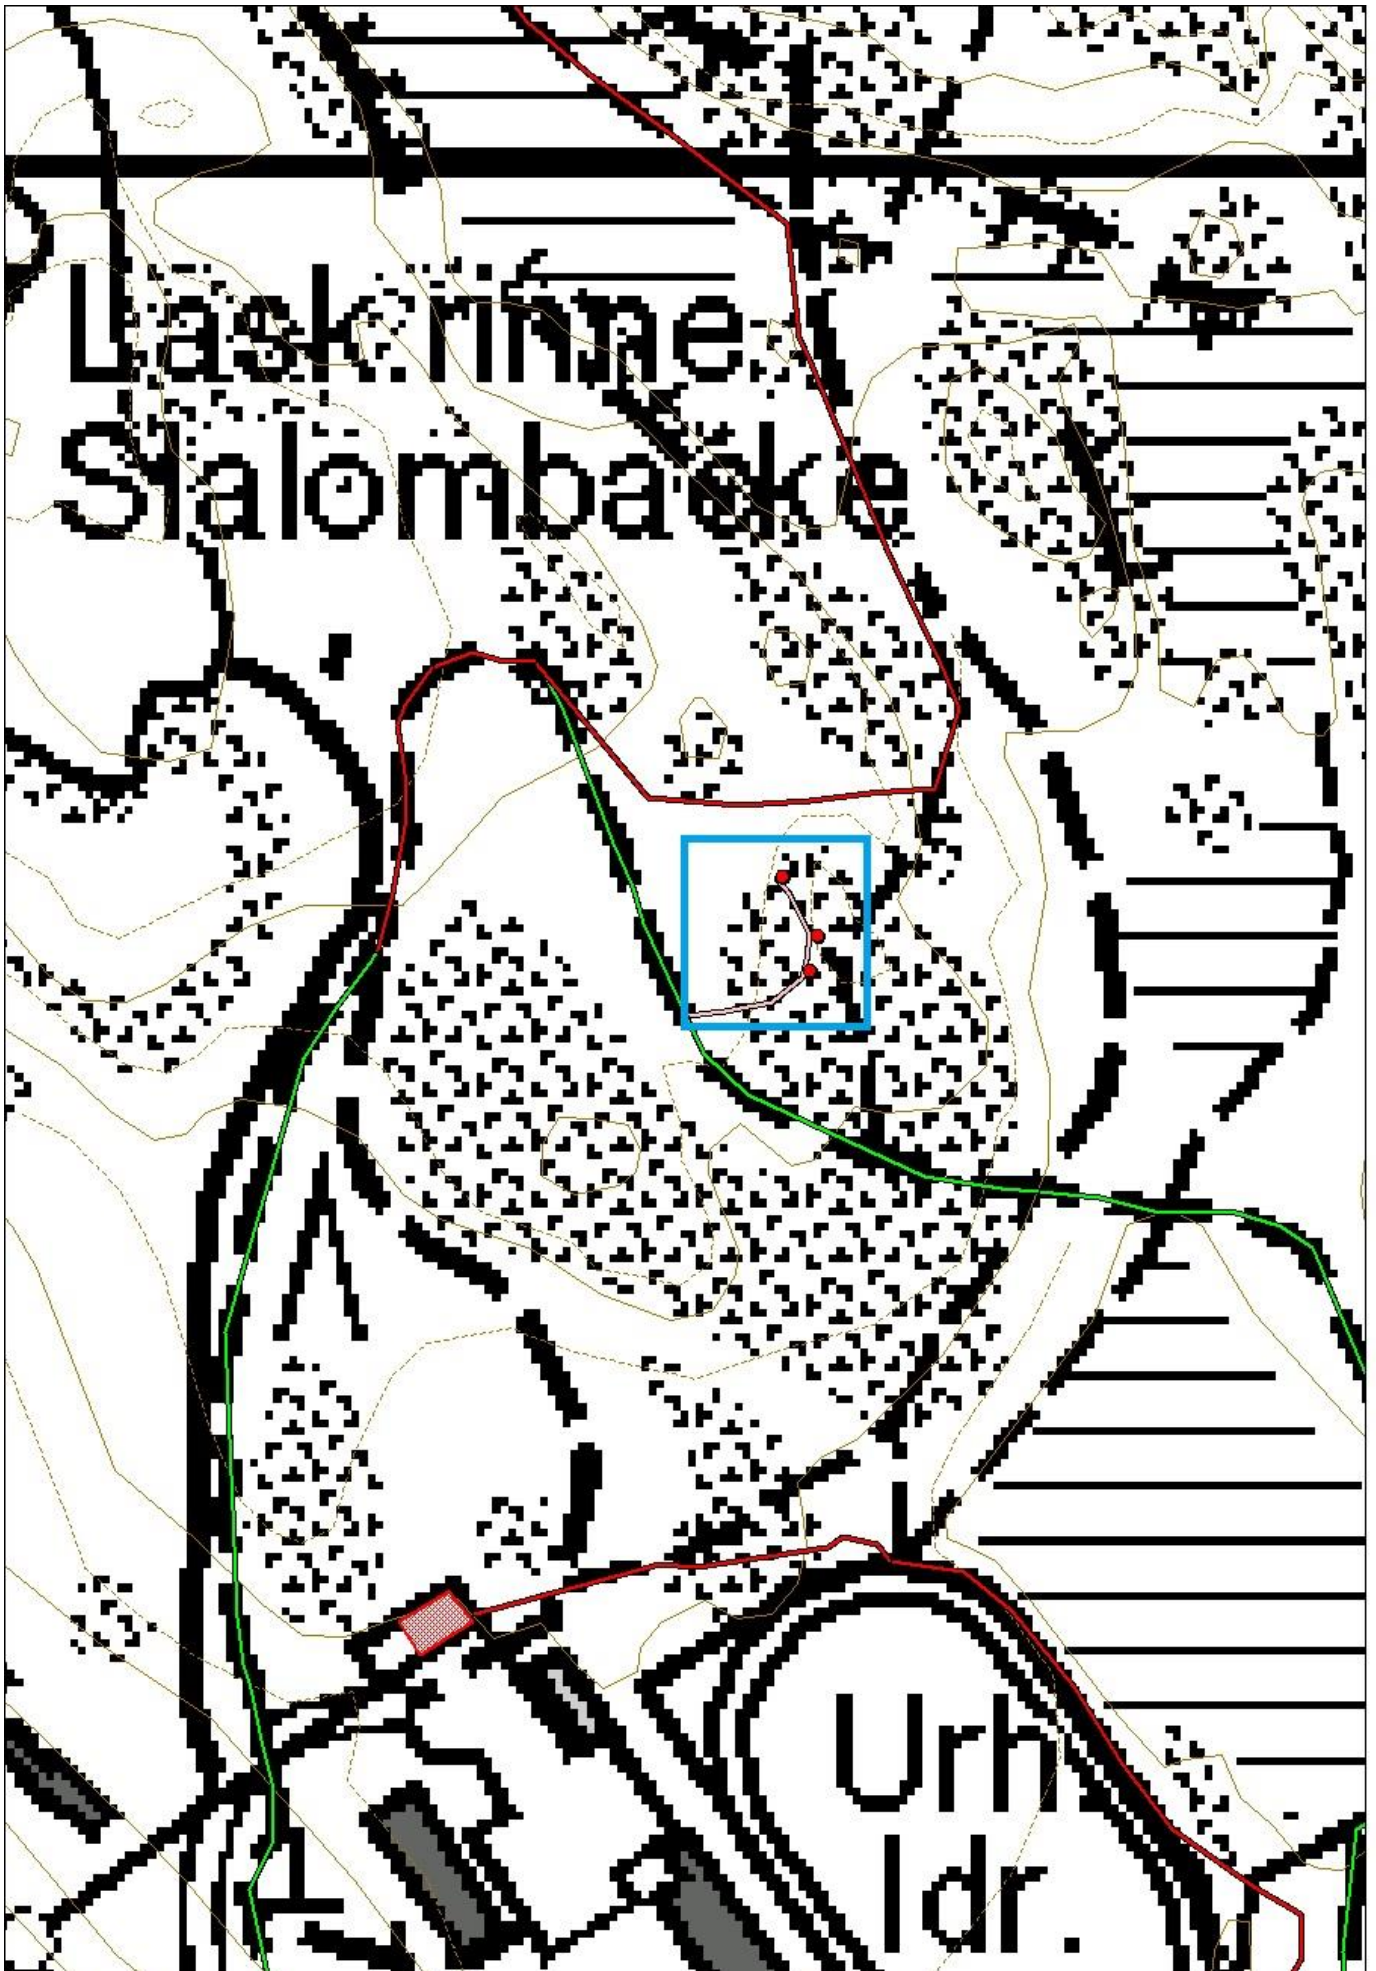

Haltian luontokoulun tulipaikan sijainti ja rakenteet

© Metsähallitus 2013
© Maanmittauslaitos 1/MML/13