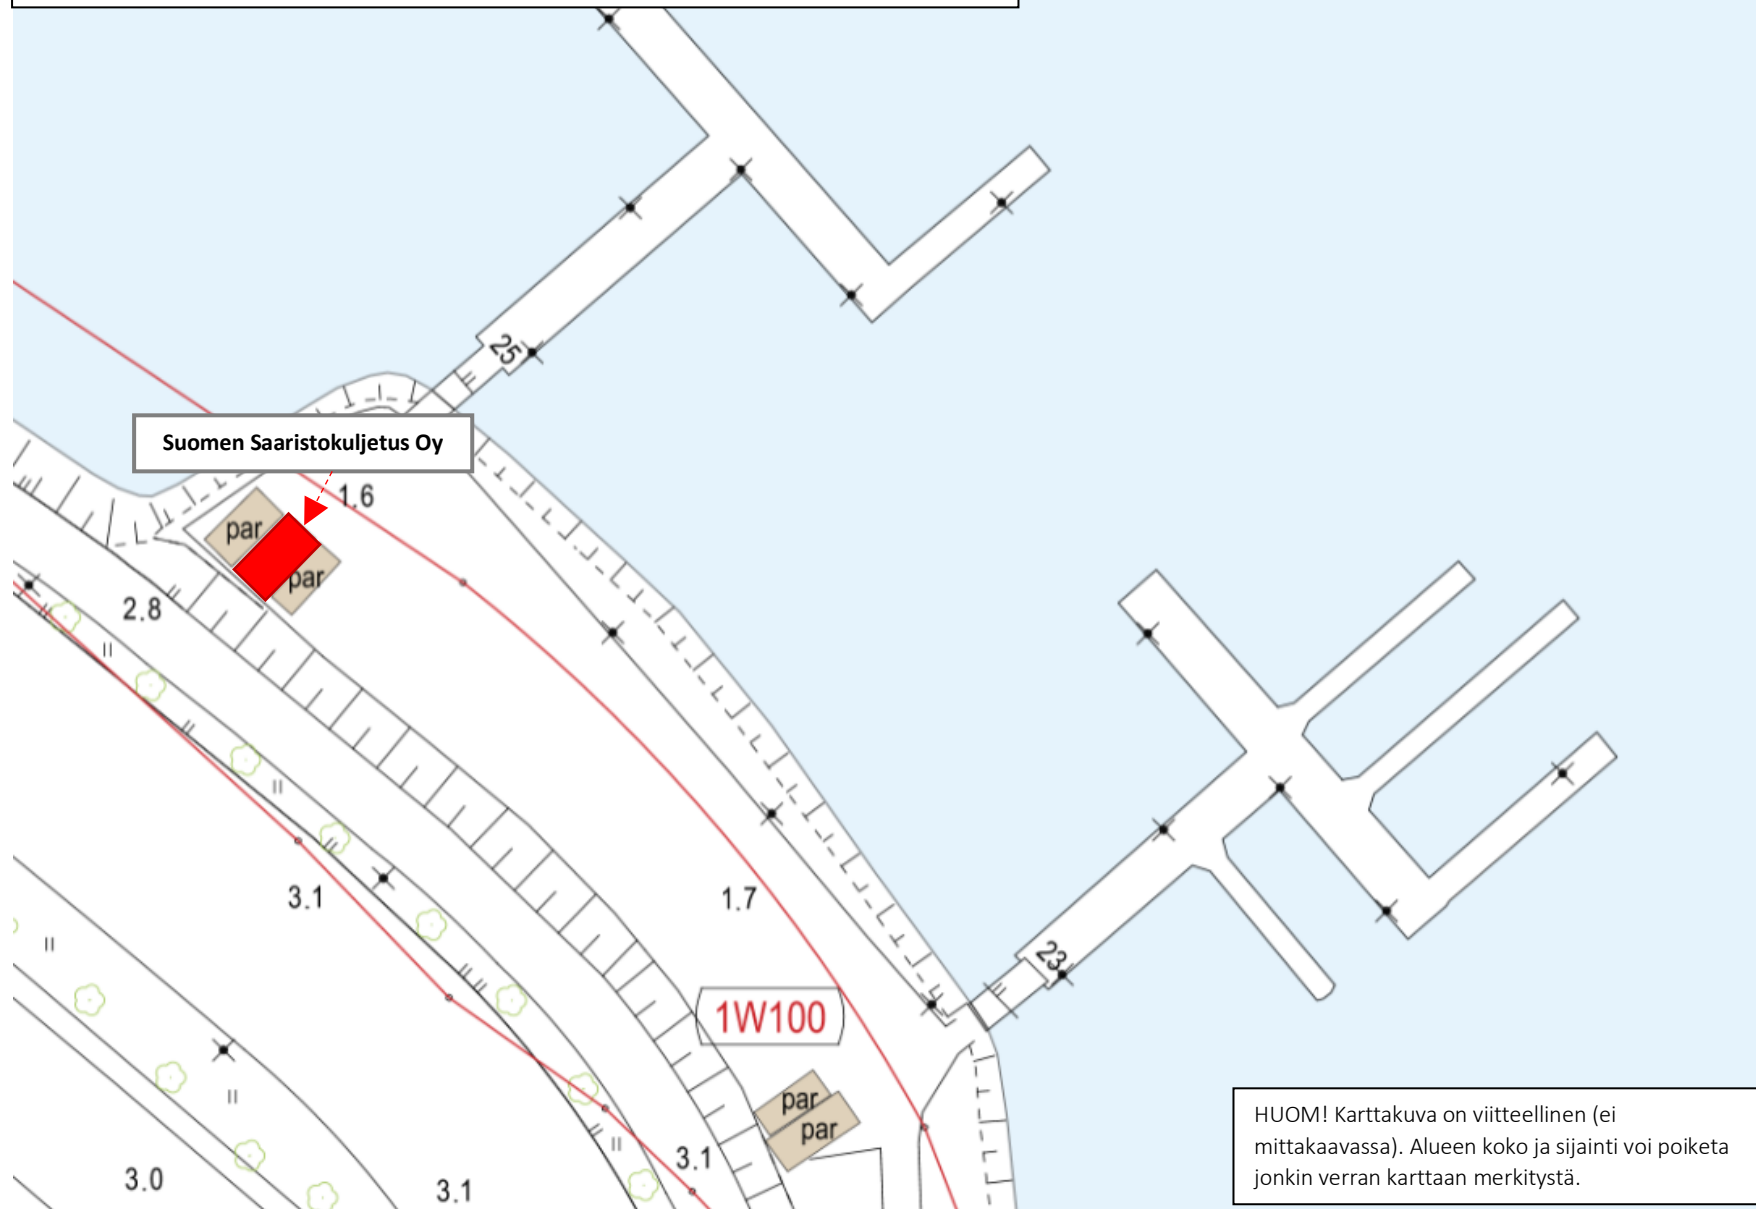

Konttipaikka, Pohjoisranta 23-25: Suomen Saaristokuljetus Oy

Suomen Saaristokuljetus Oy

par
par

1W100

par
par

HUOM! Karttakuva on viitteellinen (ei mittakaavassa). Alueen koko ja sijainti voi poiketa jonkin verran karttaan merkitystä.