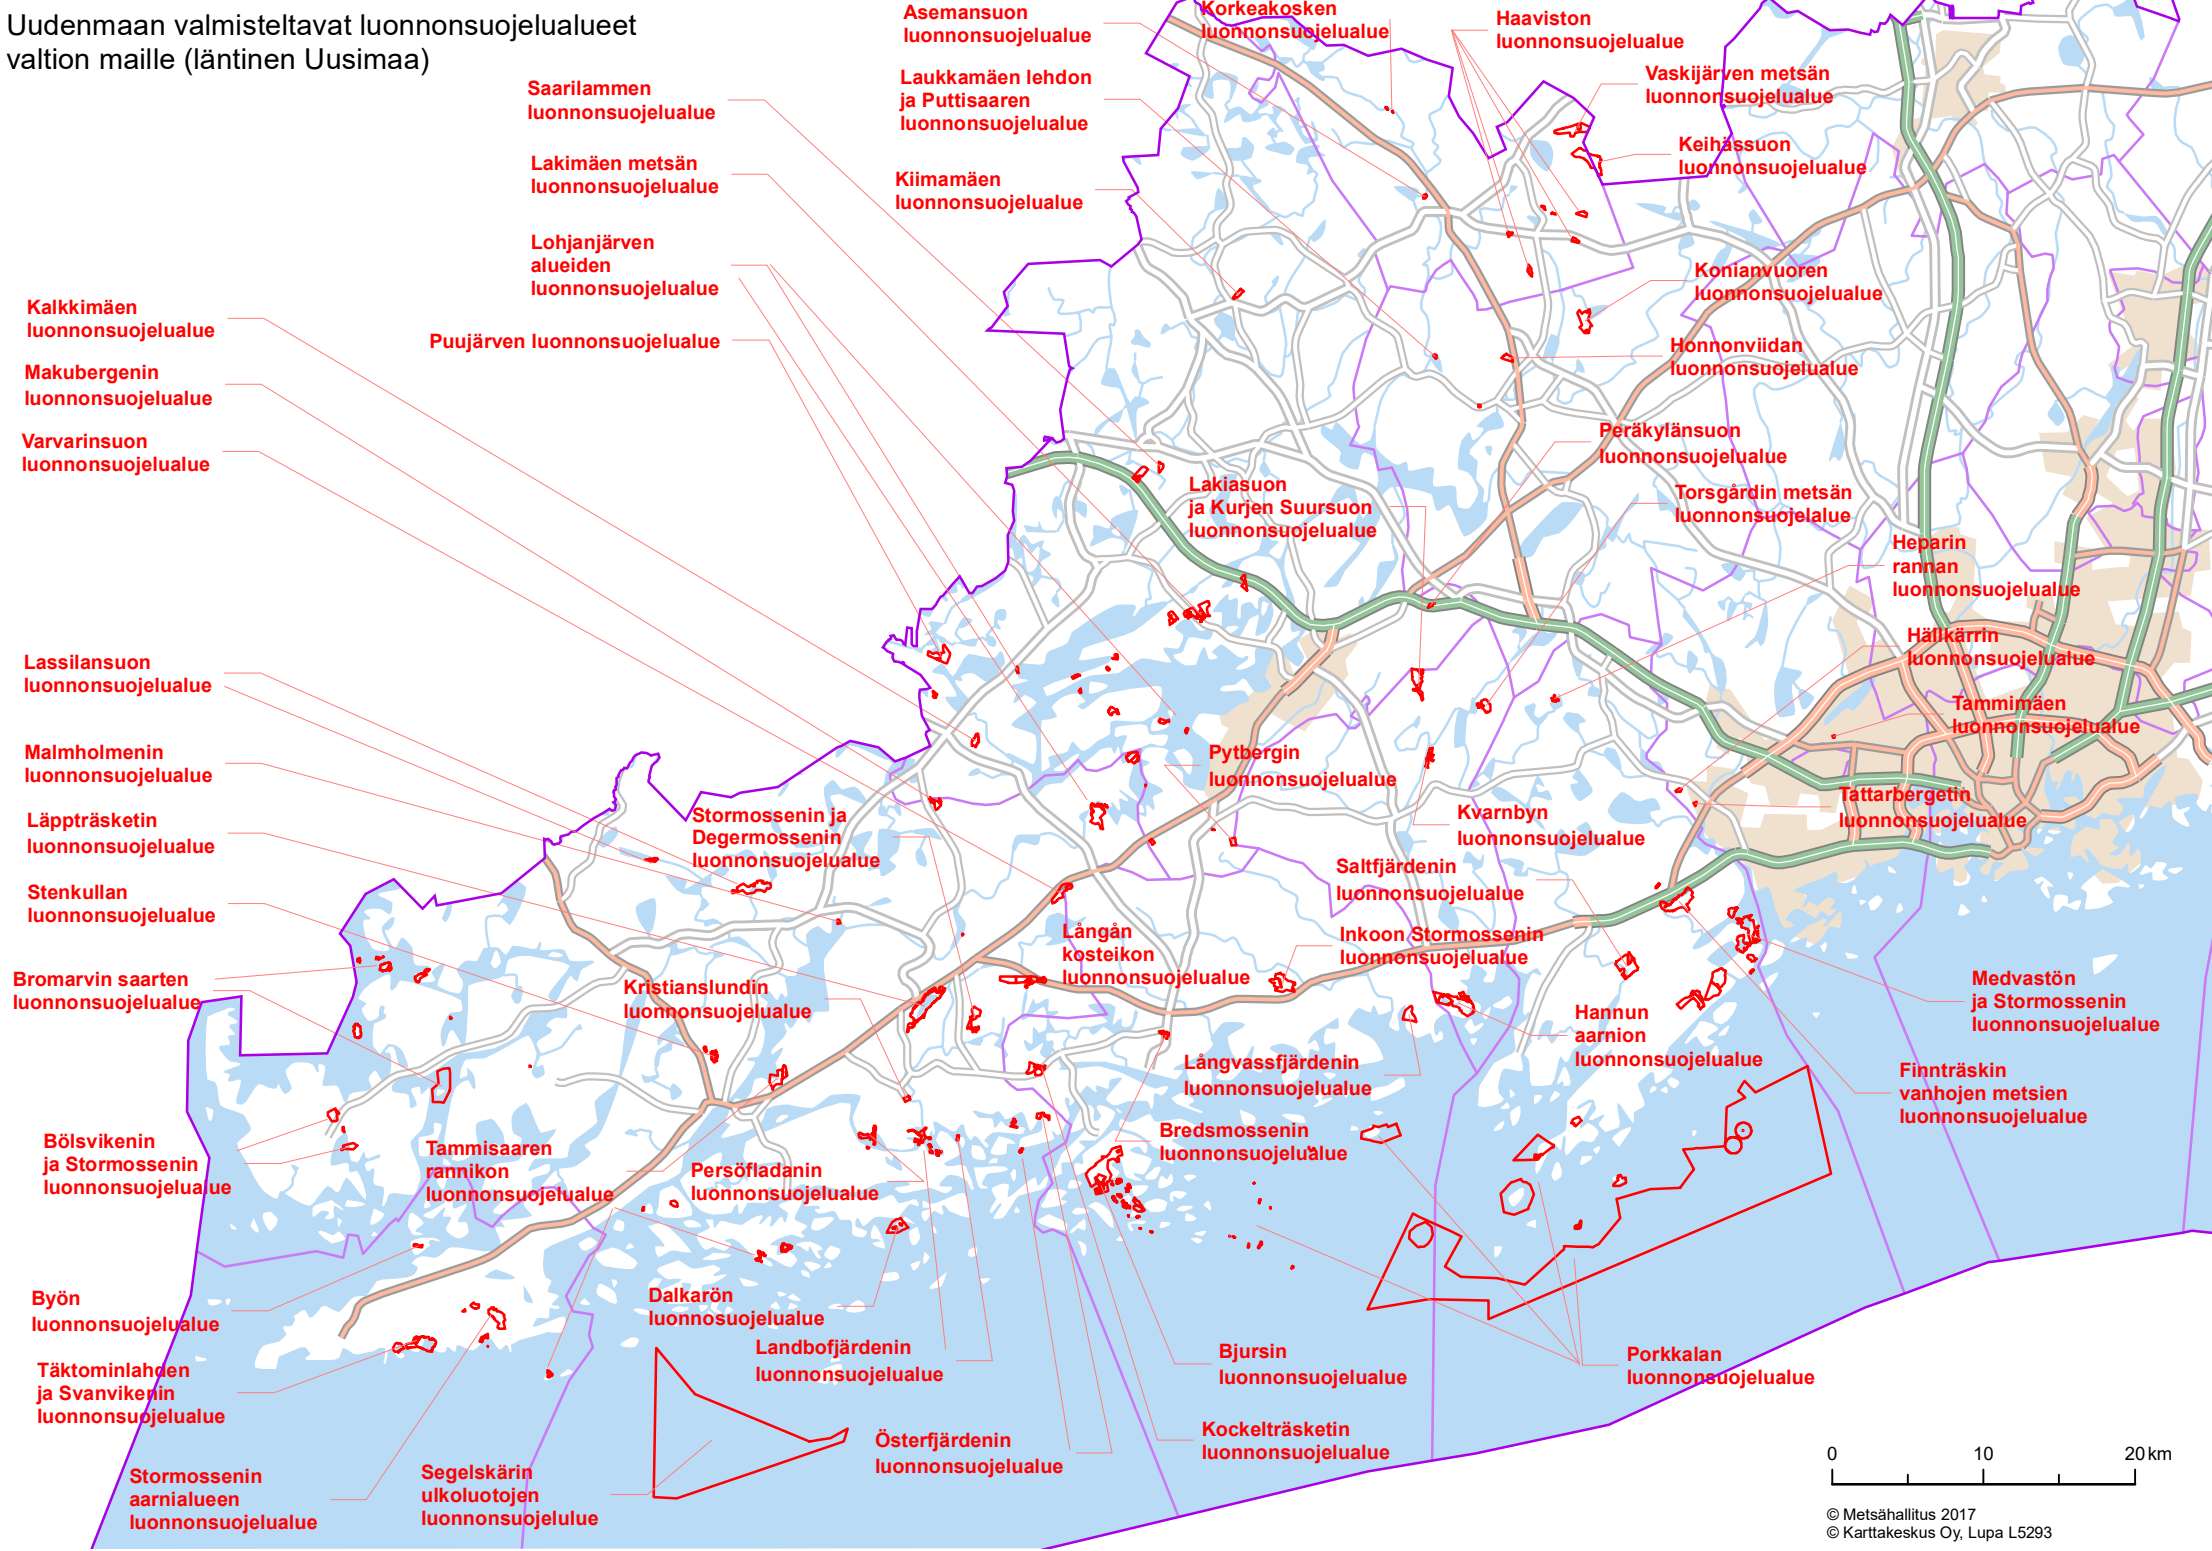

**Uudenmaan valmisteltavat luonnonsuojelualueet
valtion maille (läntinen Uusimaa)**

Saarilammen luonnonsuojelualue
Lakimäen metsän luonnonsuojelualue
Lohjanjärven alueiden luonnonsuojelualue
Kalkkimäen luonnonsuojelualue
Makubergenin luonnonsuojelualue
Varvarinsuon luonnonsuojelualue
Lassilansuon luonnonsuojelualue
Malmholmenin luonnonsuojelualue
Läppträsketin luonnonsuojelualue
Stenkullan luonnonsuojelualue
Bromarvin saarten luonnonsuojelualue
Bölsvikenin ja Stormossenin luonnonsuojelualue
Byön luonnonsuojelualue
Täktominlahden ja Svanvikenin luonnonsuojelualue
Stormossenin aarnialueen luonnonsuojelualue
Segelskärin ulkoluotojen luonnonsuojelualue

Puujärven luonnonsuojelualue

Asemansuon luonnonsuojelualue
Laukkamäen lehdon ja Puttisaaren luonnonsuojelualue
Kiimamäen luonnonsuojelualue

Korkeakosken luonnonsuojelualue

Haaviston luonnonsuojelualue

Vaskijärven metsän luonnonsuojelualue

Keihässuon luonnonsuojelualue

Koniansuon luonnonsuojelualue

Honnonviidan luonnonsuojelualue

Peräkylänsuon luonnonsuojelualue

Torsgårdin metsän luonnonsuojelualue

Lakiasuon ja Kurjen Suursuon luonnonsuojelualue